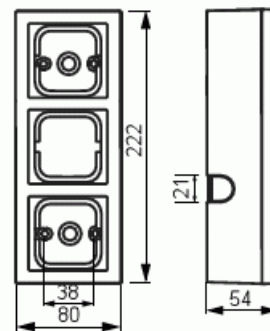

Pintakotelo

Pintakotelo 80mm, Impressivo, korkeus 54mm, 3-osainen, matta musta

Tyyppi: 1723S80-885

Snro: 2006563

Tuotekoodi: 2TKA00004459

GTIN: 6438199008585

Pintakotelon avulla voidaan asentaa Impressivo uppokalusteita pintaan. Suojaluokka IP20. Kotelon syvyys on riittävä myös elektroniikkatuotteille esim säätimille. Valmistettu korkealaatuisesta ja kestävästä muovimateriaalista. Pinta on kiiltävä ja helppo pitää puhtaana. Puhdistus tavanomaisilla miedoilla kotitalouden pesuaineilla. Puhdistamiseen ei saa käyttää tolua ja voimakkaiden liuottimien käyttöä on varottava.

Tekniset tiedot

Pakkaus

Paketti:	1
Yksikkö:	kpl

ETIM Data

Kokoonpano:	pinta-asennettava kehys
Sopii kytkettäväksi modulaarisiin laitteisiin:	Ei
Yksikköjen määrä:	3
Materiaali:	muovi
Materiaalin laatu:	kestomuovi

Tuotekortti

Pintakotelo 80mm, Impressivo, korkeus 54mm, 3-osainen, matta musta

Halogeeniton:	Kyllä
Pinnan suojaus:	lakattu
Pintamateriaali:	matta
Väri:	musta
RAL-numero (vastaava):	9005
Läpinäkyvä:	Ei
Sisältää peitelevyn:	Kyllä
Liitettävissä kanavaan:	Ei
Kaapelin läpivienti:	Kyllä
Paikka holkkitiivisteelle:	Ei
Iskunkestävyys:	Ei
Kotelointiluokka (IP):	IP20
Leveys:	80 mm
Korkeus:	54 mm
Syvyys:	80 mm