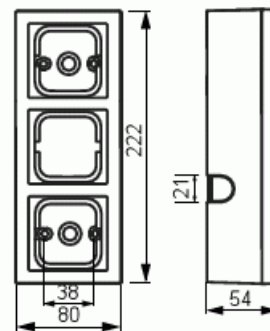

Pintakotelo

Pintakotelo 80mm, Impressivo, korkeus 54mm, 3-osainen, matta musta

Tyyppi: 1723S80-885

Snro: 2006563

Tuotetunnus: 2TKA00004459

GTIN: 6438199008585

Pintakotelon avulla voidaan asentaa Impressivo uppokalusteita pintaan. Suojaluokka IP20. Kotelon syvyys on riittävä myös elektroniikkatuotteille esim säätimille. Valmistettu korkealaatuisesta ja kestävästä muovimateriaalista. Pinta on kiiltävä ja helppo pitää puhtaana. Puhdistus tavanomaisilla miedoilla kotitalouden pesuaineilla. Puhdistamiseen ei saa käyttää tolua ja voimakkaiden liuottimien käyttöä on varottava.

Tekniset tiedot

Pakkaus

Paketti:	1
Yksikkö:	kpl

ETIM Data

Kokoonpano:	pinta-asennettava kehys
Sopii kytkettäväksi modulaarisiin laitteisiin:	Ei
Yksikköjen määrä:	3
Materiaali:	muovi
Materiaalin laatu:	kestomuovi

Tuotekortti

Pintakotelo 80mm, Impressivo, korkeus 54mm, 3-osainen, matta musta

Halogeeniton:	Kyllä
Pinnan suojaus:	lakattu
Pintamateriaali:	matta
Väri:	musta
RAL-numero (vastaava):	9005
Läpinäkyvä:	Ei
Sisältää peitelevyn:	Kyllä
Liitettävissä kanavaan:	Ei
Kaapelin läpivienti:	Kyllä
Paikka holkkitiivisteelle:	Ei
Iskunkestävyys:	Ei
Kotelointiluokka (IP):	IP20
Leveys:	80 mm
Korkeus:	54 mm
Syvyys:	80 mm
Laitteen leveys:	80.00
Laitteen korkeus:	54.000
Laitteen syvyys:	80.00