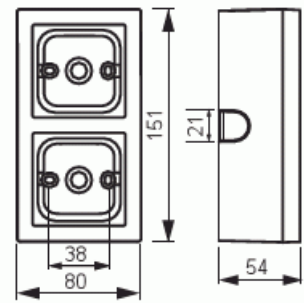

Pintakotelo

Pintakotelo 80mm, Impressivo, korkeus 54mm, 2-osainen, matta musta

Tyyppi: 1722S80-885

Snro: 2006562

Tuotekoodi: 2TKA00004458

GTIN: 6438199008578

Pintakotelon avulla voidaan asentaa Impressivo uppokalusteita pintaan. Suojaluokka IP20. Kotelon syvyys on riittävä myös elektroniikkatuotteille esim säätimille. Valmistettu korkealaatuisesta ja kestävästä muovimateriaalista. Pinta on kiiltävä ja helppo pitää puhtaana. Puhdistus tavanomaisilla miedoilla kotitalouden pesuaineilla. Puhdistamiseen ei saa käyttää tolua ja voimakkaiden liuottimien käyttöä on varottava.

Tekniset tiedot

Pakkaus

Paketti:	1/5/50/600
Yksikkö:	kpl

ETIM Data

Kokoonpano:	pinta-asennettava kehys
Sopii kytkettäväksi modulaarisiin laitteisiin:	Ei
Yksikköjen määrä:	2
Materiaali:	muovi
Materiaalin laatu:	kestomuovi

Tuotekortti

Pintakotelo 80mm, Impressivo, korkeus 54mm, 2-osainen, matta musta

Halogeeniton:	Kyllä
Pinnan suojaus:	lakattu
Pintamateriaali:	matta
Väri:	musta
RAL-numero (vastaava):	9005
Läpinäkyvä:	Ei
Sisältää peitelevyn:	Kyllä
Liitettävissä kanavaan:	Ei
Kaapelin läpivienti:	Kyllä
Paikka holkkitiivisteelle:	Ei
Iskunkestävyys:	Ei
Kotelointiluokka (IP):	IP20
Leveys:	80 mm
Korkeus:	54 mm
Syvyys:	80 mm