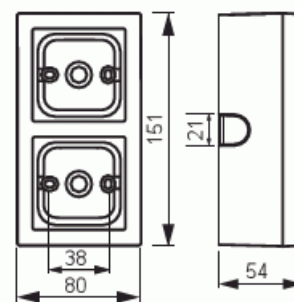

Pintakotelo

Pintakotelo 80mm, Impressivo, korkeus 54mm, 2-osainen, matta musta

Tyyppi: 1722S80-885

Snro: 2006562

Tuotetunnus: 2TKA00004458

GTIN: 6438199008578

Pintakotelon avulla voidaan asentaa Impressivo uppokalusteita pintaan. Suojausluokka IP20. Kotelon syvyys on riittävä myös elektroniikkatuotteille esim säätimille. Valmistettu korkealaatuisesta ja kestävästä muovimateriaalista. Pinta on kiiltävä ja helppo pitää puhtaana. Puhdistus tavanomaisilla miedoilla kotitalouden pesuaineilla. Puhdistamiseen ei saa käyttää tolua ja voimakkaiden liuottimien käyttöä on varottava.

Tekniset tiedot

Pakkaus

Paketti:	1/5/50/600
Yksikkö:	kpl

ETIM Data

Kokoonpano:	pinta-asennettava kehys
Sopii kytkettäväksi modulaarisiin laitteisiin:	Ei
Yksikköjen määrä:	2
Materiaali:	muovi
Materiaalin laatu:	kestomuovi

Tuotekortti

Pintakotelo 80mm, Impressivo, korkeus 54mm, 2-osainen, matta musta

Halogeeniton:	Kyllä
Pinnan suojaus:	lakattu
Pintamateriaali:	matta
Väri:	musta
RAL-numero (vastaava):	9005
Läpinäkyvä:	Ei
Sisältää peitelevyn:	Kyllä
Liitettävissä kanavaan:	Ei
Kaapelin läpivienti:	Kyllä
Paikka holkkitiivisteelle:	Ei
Iskunkestävyys:	Ei
Kotelointiluokka (IP):	IP20
Leveys:	80 mm
Korkeus:	54 mm
Syvyys:	80 mm
Laitteen leveys:	80.00
Laitteen korkeus:	54.000
Laitteen syvyys:	80.00