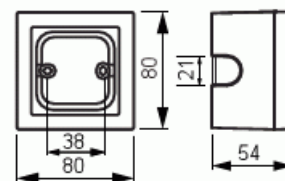

Pintakotelo

Pintakotelo 80mm, Impressivo, korkeus 54mm, 1-osainen, matta musta

Tyyppi: 1721S80-885

Snro: 2006561

Tuotetunnus: 2TKA00004456

GTIN: 6438199008561

Pintakotelon avulla voidaan asentaa Impressivo uppokalusteita pintaan. Suojausluokka IP20. Kotelon syvyys on riittävä myös elektroniikkatuotteille esim säätimille. Valmistettu korkealaatuisesta ja kestävästä muovimateriaalista. Pinta on kiiltävä ja helppo pitää puhtaana. Puhdistus tavanomaisilla miedoilla kotitalouden pesuaineilla. Puhdistamiseen ei saa käyttää tolua ja voimakkaiden liuottimien käyttöä on varottava.

Tekniset tiedot

Pakkaus

Paketti:	1/10/100/1200
Yksikkö:	kpl

ETIM Data

Kokoonpano:	pinta-asennettava kotelo
Sopii kytkettäväksi modulaarisiin laitteisiin:	Ei
Yksikköjen määrä:	1
Materiaali:	muovi
Materiaalin laatu:	kestomuovi

Tuotekortti

Pintakotelo 80mm, Impressivo, korkeus 54mm, 1-osainen, matta musta

Halogeeniton:	Kyllä
Pinnan suojaus:	lakattu
Pintamateriaali:	matta
Väri:	musta
RAL-numero (vastaava):	9005
Läpinäkyvä:	Ei
Sisältää peitelevyn:	Ei
Liitettävissä kanavaan:	Ei
Kaapelin läpivienti:	Kyllä
Paikka holkkitiivisteelle:	Ei
Iskunkestävyys:	Ei
Kotelointiluokka (IP):	IP20
Leveys:	80 mm
Korkeus:	54 mm
Syvyys:	80 mm
Laitteen leveys:	80.00
Laitteen korkeus:	54.000
Laitteen syvyys:	80.00