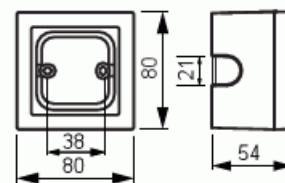

Pintakotelo

Pintakotelo 80mm, Impressivo, korkeus 54mm, 1-osainen, matta musta

Tyyppi: 1721S80-885

Snro: 2006561

Tuotekoodi: 2TKA00004456

GTIN: 6438199008561

Pintakotelon avulla voidaan asentaa Impressivo uppokalusteita pintaan. Suojausluokka IP20. Kotelon syvyys on riittävä myös elektroniikkatuotteille esim säätimille. Valmistettu korkealaatuisesta ja kestävästä muovimateriaalista. Pinta on kiiltävä ja helppo pitää puhtaana. Puhdistus tavanomaisilla miedoilla kotitalouden pesuaineilla. Puhdistamiseen ei saa käyttää tolua ja voimakkaiden liuottimien käyttöä on varottava.

Tekniset tiedot

Pakkaus

| | |
|----------|---------------|
| Paketti: | 1/10/100/1200 |
| Yksikkö: | kpl |

ETIM Data

| | |
|--|--------------------------|
| Kokoonpano: | pinta-asennettava kotelo |
| Sopii kytkettäväksi modulaarisiin laitteisiin: | Ei |
| Yksikköjen määrä: | 1 |
| Materiaali: | muovi |
| Materiaalin laatu: | kestomuovi |

Tuotekortti

Pintakotelo 80mm, Impressivo, korkeus 54mm, 1-osainen, matta musta

| | |
|----------------------------|---------|
| Halogeeniton: | Kyllä |
| Pinnan suojaus: | lakattu |
| Pintamateriaali: | matta |
| Väri: | musta |
| RAL-numero (vastaava): | 9005 |
| Läpinäkyvä: | Ei |
| Sisältää peitelevyn: | Ei |
| Liitettävissä kanavaan: | Ei |
| Kaapelin läpivienti: | Kyllä |
| Paikka holkkitiivisteelle: | Ei |
| Iskunkestävyys: | Ei |
| Kotelointiluokka (IP): | IP20 |
| Leveys: | 80 mm |
| Korkeus: | 54 mm |
| Syvyys: | 80 mm |