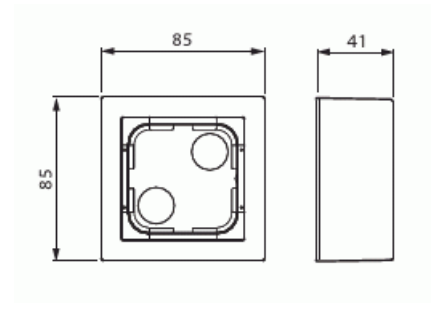

Pintakotelo

Pintakotelo 85mm, Impressivo, korkeus 41mm, 1-osainen, matta musta

Tyyppi: 1721A-885

Snro: 2046727

Tuotekoodi: 2TKA00004455

GTIN: 6438199008554

IP21

Pintakotelon avulla voidaan asentaa Impressivo uppokalusteita pintaan. Kotelon asennussyvyys ei riitä kaikille elektronisille tuotteille, yhteensopiva matalan LED-säätimen 6523UR.. kanssa. Valmistettu korkealaatuisesta ja kestävästä muovimateriaalista. Pinta on kiiltävä ja helppo pitää puhtaana. Puhdistus tavanomaisilla miedoilla kotitalouden pesuaineilla. Puhdistamiseen ei saa käyttää tolua ja voimakkaiden liuottimien käyttöä on varottava.

Tekniset tiedot

Luokitus

Kotelointiluokka:	IP20
-------------------	------

Pakkaus

Paketti:	1/10/100/1200
Yksikkö:	kpl

ETIM Data

Kokoonpano:	pinta-asennettava kotelo
Sopii kytkettäväksi modulaarisiin laitteisiin:	Ei

Tuotekortti

Pintakotelo 85mm, Impressivo, korkeus 41mm, 1-osainen, matta musta

Yksikköjen määrä:	1
Materiaali:	muovi
Materiaalin laatu:	kestomuovi
Halogeeniton:	Kyllä
Pinnan suojaus:	lakattu
Pintamateriaali:	matta
Väri:	musta
RAL-numero (vastaava):	9005
Läpinäkyvä:	Ei
Sisältää peitelevyn:	Ei
Liitettävissä kanavaan:	Ei
Kaapelin läpivienti:	Ei
Paikka holkkitiivisteelle:	Ei
Iskunkestävyys:	Ei
Kotelointiluokka (IP):	IP21
Leveys:	85 mm
Korkeus:	85 mm
Syvyys:	41 mm