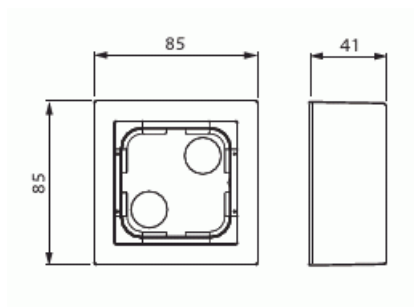

Pintakotelo

Pintakotelo 85mm, Impressivo, korkeus 41mm, 1-osainen, matta musta

Tyyppi: 1721A-885

Snro: 2046727

Tuotetunnus: 2TKA00004455

GTIN: 6438199008554

IP21

Pintakotelon avulla voidaan asentaa Impressivo uppokalusteita pintaan. Kotelon asennussyvyys ei riitä kaikille elektronisille tuotteille, yhteensopiva matalan LED-säätimen 6523UR.. kanssa. Valmistettu korkealaatuisesta ja kestävästä muovimateriaalista. Pinta on kiiltävä ja helppo pitää puhtaana. Puhdistus tavanomaisilla miedoilla kotitalouden pesuaineilla. Puhdistamiseen ei saa käyttää tolua ja voimakkaiden liuottimien käyttöä on varottava.

Tekniset tiedot

Luokitus

Kotelointiluokka: IP20

Pakkaus

Paketti: 1/10/100/1200

Yksikkö: kpl

ETIM Data

Kokoonpano: pinta-asennettava kotelo

Sopii kytkettäväksi modulaarisiin laitteisiin: Ei

Tuotekortti

Pintakotelo 85mm, Impressivo, korkeus 41mm, 1-osainen, matta musta

Yksikköjen määrä:	1
Materiaali:	muovi
Materiaalin laatu:	kestomuovi
Halogeeniton:	Kyllä
Pinnan suojaus:	lakattu
Pintamateriaali:	matta
Väri:	musta
RAL-numero (vastaava):	9005
Läpinäkyvä:	Ei
Sisältää peitelevyn:	Ei
Liitettävissä kanavaan:	Ei
Kaapelin läpivienti:	Ei
Paikka holkkitiivisteelle:	Ei
Iskunkestävyys:	Ei
Kotelointiluokka (IP):	IP21
Leveys:	85 mm
Korkeus:	85 mm
Syvyys:	41 mm
Laitteen leveys:	85.000
Laitteen korkeus:	85.000
Laitteen syvyys:	41.000