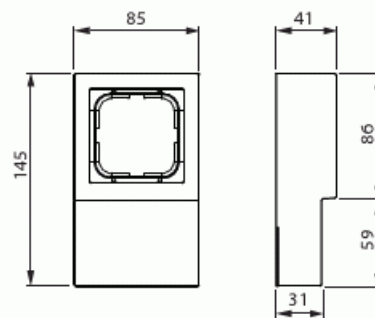

Pintakotelo

Pintakotelo 85mm, Impressivo, 1-osainen, lista-asennus, matta musta

Tyyppi: 1721L-885

Snro: 2046735

Tuotekoodi: 2TKA00004454

GTIN: 6438199008547

Pintakotelon avulla voidaan asentaa Impressivo uppokalusteita pintaan. Kotelon asennussyvyys ei riitä elektronisille tuotteille kuten säätimille. Valmistettu korkealaatuisesta ja kestävästä muovimateriaalista. Pinta on kiiltävä ja helppo pitää puhtana. Puhdistus tavanomaisilla miedoilla kotitalouden pesuaineilla. Puhdistamiseen ei saa käyttää tolua ja voimakkaiden liuottimien käyttöä on varottava.

Tekniset tiedot

Luokitus

Kotelointiluokka: IP20

Pakkaus

Paketti: 1/10

Yksikkö: kpl

ETIM Data

Kokoonpano: pinta-asennettava kotelo

Sopii kytkettäväksi modulaarisiin laitteisiin: Ei

Tuotekortti

Pintakotelo 85mm, Impressivo, 1-osainen, lista-asennus, matta musta

Yksikköjen määrä:	1
Materiaali:	muovi
Materiaalin laatu:	kestomuovi
Halogeeniton:	Kyllä
Pinnan suojaus:	lakattu
Pintamateriaali:	matta
Väri:	musta
RAL-numero (vastaava):	9005
Läpinäkyvä:	Ei
Sisältää peitelevyn:	Ei
Liitettävissä kanavaan:	Ei
Kaapelin läpivienti:	Ei
Paikka holkkitiivisteelle:	Ei
Iskunkestävyys:	Ei
Kotelointiluokka (IP):	IP21
Leveys:	145 mm
Korkeus:	41 mm
Syvyys:	145 mm