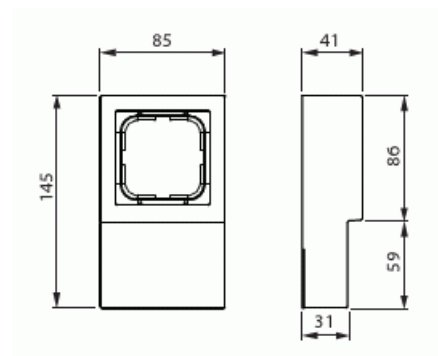

# Pintakotelo

Pintakotelo 85mm, Impressivo, 1-osainen, lista-asennus, matta musta

**Tyyppi:** 1721L-885

**Snro:** 2046735

**Tuotetunnus:** 2TKA00004454

**GTIN:** 6438199008547

Pintakotelon avulla voidaan asentaa Impressivo uppokalusteita pintaan. Kotelon asennussyvyys ei riitä elektronisille tuotteille kuten säätimille. Valmistettu korkealaatuisesta ja kestävästä muovimateriaalista. Pinta on kiiltävä ja helppo pitää puhtaana. Puhdistus tavanomaisilla miedoilla kotitalouden pesuaineilla. Puhdistamiseen ei saa käyttää tolua ja voimakkaiden liuottimien käyttöä on varottava.

# Tuotekortti

Pintakotelo 85mm, Impressivo, 1-osainen, lista-asennus, matta musta

Yksikköjen määrä:	1
Materiaali:	muovi
Materiaalin laatu:	kestomuovi
Halogeeniton:	Kyllä
Pinnan suojaus:	lakattu
Pintamateriaali:	matta
Väri:	musta
RAL-numero (vastaava):	9005
Läpinäkyvä:	Ei
Sisältää peitelevyn:	Ei
Liitettävissä kanavaan:	Ei
Kaapelin läpivienti:	Ei
Paikka holkkitiivisteelle:	Ei
Iskunkestävyys:	Ei
Kotelointiluokka (IP):	IP21
Leveys:	145 mm
Korkeus:	41 mm
Syvyys:	145 mm
Laitteen leveys:	145.000
Laitteen korkeus:	41.000
Laitteen syvyys:	145.000