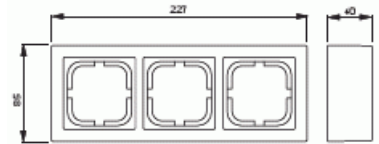

Pintakehys

Pintakehys 85mm, Impressivo, korkeus 40mm, 3-osainen, matta musta

Tyyppi: 1723S85-885

Snro: 2166333

Tuotetunnus: 2TKA00004449

GTIN: 6438199008509

IP21

Pintakehysten ja pintakojerasian 2456.26 avulla voidaan asentaa Impressivo uppokalusteita pintaan. Asennus on roiskevesitiivis (IP44) pistorasioiden osalta, jos käytetään läppäkannellisia keskiöitä 20ECK-xx tai 302ECK-xx. Käytettäessä ruuvikiinnitteisiä vipurunkoja 2474 tai 2475, saadaan myös kytkimien ja painikkeiden asennukset roiskevesitiiviiksi. Muiden kalusteiden osalta vesitiiveys määräytyy käytetyn uppokalusteen tiiveyden mukaan. Valmistettu korkealaatuisesta ja kestävästä muovimateriaalista. Pinta on kiiltävä ja helppo pitää puhtaana. Puhdistus tavanomaisilla miedoilla kotitalouden pesuaineilla. Puhdistamiseen ei saa käyttää tolua ja voimakkaiden liuottimien käyttöä on varottava.

Tekniset tiedot

Pakkaus

Paketti: 1/25

Yksikkö: kpl

ETIM Data

Kokoonpano: pinta-asennettava kehys

Sopii kytkettäväksi modulaarisiin laitteisiin: Ei

Tuotekortti

Pintakehys 85mm, Impressivo, korkeus 40mm, 3-osainen, matta musta

Yksikköjen määrä:	3
Materiaali:	muovi
Materiaalin laatu:	kestomuovi
Halogeeniton:	Kyllä
Pinnan suojaus:	lakattu
Pintamateriaali:	matta
Väri:	musta
RAL-numero (vastaava):	9005
Läpinäkyvä:	Ei
Sisältää peitelevyn:	Ei
Liitettävissä kanavaan:	Ei
Kaapelin läpivienti:	Ei
Paikka holkkitiivisteelle:	Ei
Iskunkestävyys:	Ei
Kotelointiluokka (IP):	IP21
Leveys:	85 mm
Korkeus:	227 mm
Syvyys:	40 mm
Laitteen leveys:	85.000
Laitteen korkeus:	227.000
Laitteen syvyys:	40.00