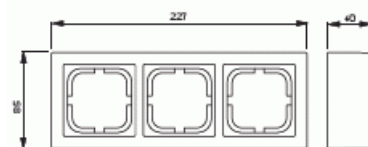

Pintakehys

Pintakehys 85mm, Impressivo, korkeus 40mm, 3-osainen, matta musta

Tyyppi: 1723S85-885

Snro: 2166333

Tuotekoodi: 2TKA00004449

GTIN: 6438199008509

IP21

Pintakehyksen ja pintakojerasian 2456.26 avulla voidaan asentaa Impressivo uppokalusteita pintaan. Asennus on roiskevesitiivis (IP44) pistorasioiden osalta, jos käytetään läppäkannellisia keskiöitä 20ECK-xx tai 302ECK-xx. Käytettäessä ruuvikiinnitteisiä vipurunkoja 2474 tai 2475, saadaan myös kytkimien ja painikkeiden asennukset roiskevesitiiviiksi. Muiden kalusteiden osalta vesitiiveys määräytyy käytetyn uppokalusteen tiiveyden mukaan. Valmistettu korkealaatuisesta ja kestävästä muovimateriaalista. Pinta on kiiltävä ja helppo pitää puhtaana. Puhdistus tavanomaisilla miedoilla kotitalouden pesuaineilla. Puhdistamiseen ei saa käyttää tolua ja voimakkaiden liuottimien käyttöä on varottava.

Tekniset tiedot

Pakkaus

Paketti:	1/25
Yksikkö:	kpl

ETIM Data

Kokoonpano:	pinta-asennettava kehys
Sopii kytkettäväksi modulaarisiin laitteisiin:	Ei

Tuotekortti

Pintakehys 85mm, Impressivo, korkeus 40mm, 3-osainen, matta musta

Yksikköjen määrä:	3
Materiaali:	muovi
Materiaalin laatu:	kestomuovi
Halogeeniton:	Kyllä
Pinnan suojaus:	lakattu
Pintamateriaali:	matta
Väri:	musta
RAL-numero (vastaava):	9005
Läpinäkyvä:	Ei
Sisältää peitelevyn:	Ei
Liitettävissä kanavaan:	Ei
Kaapelin läpivienti:	Ei
Paikka holkkitiivisteelle:	Ei
Iskunkestävyys:	Ei
Kotelointiluokka (IP):	IP21
Leveys:	85 mm
Korkeus:	227 mm
Syvyys:	40 mm