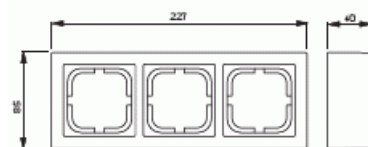

Pintakehys

Pintakehys 85mm, Impressivo, korkeus 40mm, 3-osainen, matta musta

Tyyppi: 1723S85-885

Snro: 2166333

Tuotetunnus: 2TKA00004449

GTIN: 6438199008509

IP21

Pintakehysten ja pintakojerasian 2456.26 avulla voidaan asentaa Impressivo uppokalusteita pintaan. Asennus on roiskevesitiivis (IP44) pistorasioiden osalta, jos käytetään läppäkannellisia keskiöitä 20ECK-xx tai 302ECK-xx. Käytettäessä ruuvikiinnitteisiä vipurunkoja 2474 tai 2475, saadaan myös kytkimien ja painikkeiden asennukset roiskevesitiiviiksi. Muiden kalusteiden osalta vesitiiveys määräytyy käytetyn uppokalusteen tiiveyden mukaan. Valmistettu korkealaatuisesta ja kestävästä muovimateriaalista. Pinta on kiiltävä ja helppo pitää puhtaana. Puhdistus tavanomaisilla miedoilla kotitalouden pesuaineilla. Puhdistamiseen ei saa käyttää tolua ja voimakkaiden liuottimien käyttöä on varottava.

Tekniset tiedot

Pakkaus

Paketti: 1/25

Yksikkö: kpl

ETIM Data

Kokoonpano: pinta-asennettava kehys

Sopii kytkettäväksi modulaarisiin laitteisiin: Ei

Tuotekortti

Pintakehys 85mm, Impressivo, korkeus 40mm, 3-osainen, matta musta

Yksikköjen määrä:	3
Materiaali:	muovi
Materiaalin laatu:	kestomuovi
Halogeeniton:	Kyllä
Pinnan suojaus:	lakattu
Pintamateriaali:	matta
Väri:	musta
RAL-numero (vastaava):	9005
Läpinäkyvä:	Ei
Sisältää peitelevyn:	Ei
Liitettävissä kanavaan:	Ei
Kaapelin läpivienti:	Ei
Paikka holkkitiivisteelle:	Ei
Iskunkestävyys:	Ei
Kotelointiluokka (IP):	IP21
Leveys:	85 mm
Korkeus:	227 mm
Syvyys:	40 mm