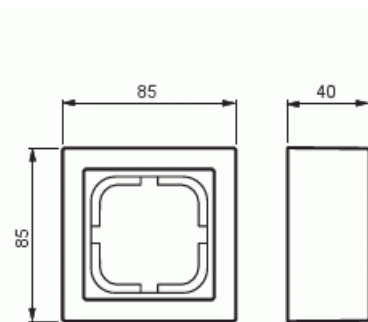

Pintakehys

Pintakehys 85mm, Impressivo, korkeus 40mm, 1-osainen, matta musta

Tyyppi: 1721S85-885

Snro: 2166331

Tuotetunnus: 2TKA00004447

GTIN: 6438199008486

IP21

Pintakehyksen ja pintakojerasian 2456.26 avulla voidaan asentaa Impressivo uppokalusteita pintaan. Asennus on roiskevesitiivis (IP44) pistorasioiden osalta, jos käytetään läppäkannellisia keskiöitä 20ECK-xx tai 302ECK-xx. Käytettäessä ruuvikiinnitteisiä vipurunkoja 2474 tai 2475, saadaan myös kytkimien ja painikkeiden asennukset roiskevesitiiviiksi. Muiden kalusteiden osalta vesitiiveys määräytyy käytetyn uppokalusteen tiiveyden mukaan. Valmistettu korkealaatuisesta ja kestävästä muovimateriaalista. Pinta on kiiltävä ja helppo pitää puhtaana. Puhdistus tavanomaisilla miedoilla kotitalouden pesuaineilla. Puhdistamiseen ei saa käyttää tolua ja voimakkaiden liuottimien käyttöä on varottava.

Tekniset tiedot

Pakkaus

Paketti: 1/50

Yksikkö: kpl

ETIM Data

Kokoonpano: pinta-asennettava kotelo

Sopii kytkettäväksi modulaarisiin laitteisiin: Ei

Tuotekortti

Pintakehys 85mm, Impressivo, korkeus 40mm, 1-osainen, matta musta

Yksikköjen määrä:	1
Materiaali:	muovi
Materiaalin laatu:	kestomuovi
Halogeeniton:	Kyllä
Pinnan suojaus:	lakattu
Pintamateriaali:	matta
Väri:	musta
RAL-numero (vastaava):	9005
Läpinäkyvä:	Ei
Sisältää peitelevyn:	Ei
Liitettävissä kanavaan:	Ei
Kaapelin läpivienti:	Ei
Paikka holkkitiivisteelle:	Ei
Iskunkestävyys:	Ei
Kotelointiluokka (IP):	IP21
Leveys:	85 mm
Korkeus:	85 mm
Syvyys:	40 mm
Laitteen leveys:	85.000
Laitteen korkeus:	85.000
Laitteen syvyys:	40.00