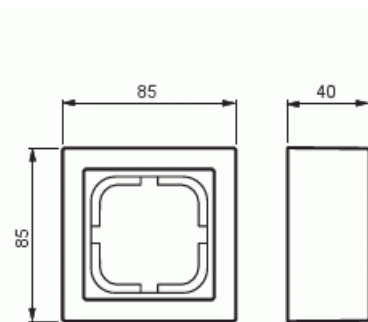

Pintakehys

Pintakehys 85mm, Impressivo, korkeus 40mm, 1-osainen, matta musta

Tyyppi: 1721S85-885

Snro: 2166331

Tuotekoodi: 2TKA00004447

GTIN: 6438199008486

IP21

Pintakehyksen ja pintakojerasian 2456.26 avulla voidaan asentaa Impressivo uppokalusteita pintaan. Asennus on roiskevesitiivis (IP44) pistorasioiden osalta, jos käytetään läppäkannellisia keskiöitä 20ECK-xx tai 302ECK-xx. Käytettäessä ruuvikiinnitteisiä vipurunkoja 2474 tai 2475, saadaan myös kytkimien ja painikkeiden asennukset roiskevesitiiviiksi. Muiden kalusteiden osalta vesitiiveys määräytyy käytetyn uppokalusteen tiiveyden mukaan. Valmistettu korkealaatuisesta ja kestävästä muovimateriaalista. Pinta on kiiltävä ja helppo pitää puhtaana. Puhdistus tavanomaisilla miedoilla kotitalouden pesuaineilla. Puhdistamiseen ei saa käyttää tolua ja voimakkaiden liuottimien käyttöä on varottava.

Tekniset tiedot

Pakkaus

Paketti:	1/50
Yksikkö:	kpl

ETIM Data

Kokoonpano:	pinta-asennettava kotelo
Sopii kytkettäväksi modulaarisiin laitteisiin:	Ei

Tuotekortti

Pintakehys 85mm, Impressivo, korkeus 40mm, 1-osainen, matta musta

Yksikköjen määrä:	1
Materiaali:	muovi
Materiaalin laatu:	kestomuovi
Halogeeniton:	Kyllä
Pinnan suojaus:	lakattu
Pintamateriaali:	matta
Väri:	musta
RAL-numero (vastaava):	9005
Läpinäkyvä:	Ei
Sisältää peitelevyn:	Ei
Liitettävissä kanavaan:	Ei
Kaapelin läpivienti:	Ei
Paikka holkkitiivisteelle:	Ei
Iskunkestävyys:	Ei
Kotelointiluokka (IP):	IP21
Leveys:	85 mm
Korkeus:	85 mm
Syvyys:	40 mm