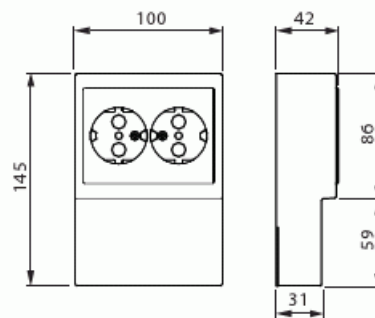

Pistorasia

Pistorasia, Impressivo, 2-osainen, maadoitettu, jousiliittimet, lista-asennus, matta musta

Tyyppi: 402EL-885

Snro: 2406016

Tuotetunnus: 2TKA00004444

GTIN: 6438199008455

Pistorasiassa on liittimet kutakin kosketinta kohden ja niihin voi kytkeä max 4 johtoa (haaroitusmahdollisuus). Liittimet on hyväksytty ML- ja MK-johtimille. Ei potentiaalivapaita liittimiä. Lapsisuojat on integroitu pistorasian runkoon. IP21 tiiveys saavutetaan vain jos kaapeli tuodaan alhaalta.

Tekniset tiedot

Sähkösuureet

Nimellisvirta: 16 A

Luokitus

Suojausluokka: IP21

Pakkaus

Paketti: 1/10

Yksikkö: kpl

ETIM Data

Aktiivisten kontaktien määrä (pyöreä):	2
Merkinantolampulla:	Ei
Yksikköjen määrä:	2
Vaiheiden lukumäärä:	1
Merkintä/ilmaisu:	ei ole
Kytöntätapa:	pistokepuristin / jousiliitin
Saranoitu kansi:	Ei
Parannettu kosketussuojaus:	Kyllä
Merkintäpaikka:	Ei
Väri:	musta
RAL-numero (vastaava):	9005
Metalliväri:	Ei
Läpinäkyvä:	Ei
Lukittava:	Ei
Irrotus/vapautus-mekanismi:	Ei
Eristetty asennus:	Ei
Toiminnanilmaisevalla valolla:	Ei
Hakuvalolla:	Ei
Ylijännitesuojaus:	Ei
Vikavirtasuojaus:	Ei
Pienoissulakkeella:	Ei
Erikoisteholähde:	ei erityistä virtalähdettä
Asennustapa:	pinta-asennus
Kiinnitystapa:	ruuvikiinnitys
Materiaali:	muovi
Materiaalin laatu:	kestomuovi
Halogeeniton:	Kyllä
Pinnan suojaus:	lakattu
Pintamateriaali:	matta
Antibakteerinen käsittely:	Ei
Ketjutusmahdollisuus:	Ei
Päälle/pois-kytkimellä:	Ei

Tuotekortti

Pistorasia, Impressivo, 2-osainen, maadoitettu, jousiliittimet, lista-asennus, matta musta

Kääntyvä keskiosa:	Ei
Nimellisvirta:	16 A
Nimellisjännite:	250 V
Taajuus:	50 Hz
Sopii kotelointiluokalle (IP):	IP21
Laitteen leveys:	100 mm
Laitteen korkeus:	42 mm
Laitteen syvyys:	100 mm