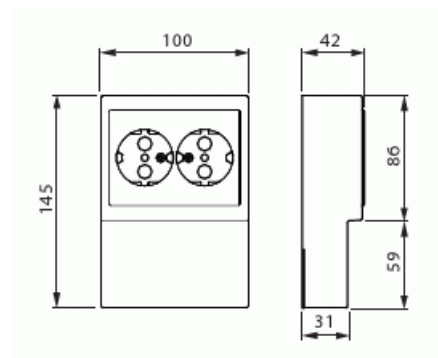

Pistorasia

Pistorasia, Impressivo, 2-osainen, maadoitettu, jousiliittimet, lista-asennus, matta musta

Tyyppi: 402EL-885

Snro: 2406016

Tuotekoodi: 2TKA00004444

GTIN: 6438199008455

Pistorasiassa on liittimet kutakin kosketinta kohden ja niihin voi kytkeä max 4 johtoa (haaroitusmahdollisuus). Liittimet on hyväksytty ML- ja MK-johtimille. Ei potentiaalivapaita liittimiä. Lapsisuoja on integroitu pistorasian runkoon. IP21 tiiveys saavutetaan vain jos kaapeli tuodaan alhaalta.

Tekniset tiedot

Sähkösuureet

Nimellisvirta:	16 A
Nimellisjännite:	250 V

Luokitus

Sopii kotelointiluokalle (IP):	IP21
--------------------------------	------

Luokitus

Suojausluokka:	IP21
----------------	------

Pakkaus

Paketti:	1/10
Yksikkö:	kpl

ETIM Data

Aktiivisten kontaktien määrä (pyöreä):	2
Merkinantolampulla:	Ei
Yksikköjen määrä:	2
Vaiheiden lukumäärä:	1
Merkintä/ilmaisu:	ei ole
KytKentätapa:	pistokepuristin / jousiliitin
Saranoitu kansi:	Ei
Parannettu kosketussuojaus:	Kyllä
Merkintäpaikka:	Ei
Väri:	musta
RAL-numero (vastaava):	9005
Metalliväri:	Ei
Läpinäkyvä:	Ei
Lukittava:	Ei
Irrotus/vapautus-mekanismi:	Ei
Eristetty asennus:	Ei
Toiminnanilmaisevalla valolla:	Ei
Hakuvalolla:	Ei
Ylijännitesuojaus:	Ei
Vikavirtasuojaus:	Ei
Pienoissulakkeella:	Ei
Erikoisteholähde:	ei erityistä virtalähdettä
Asennustapa:	pinta-asennus
Kiinnitystapa:	ruuvikiinnitys
Materiaali:	muovi
Materiaalin laatu:	kestomuovi
Halogeeniton:	Kyllä
Pinnan suojaus:	lakattu

Tuotekortti

Pistorasia, Impressivo, 2-osainen, maadoitettu, jousiliittimet, lista-asennus, matta musta

Pintamateriaali:	matta
Antibakteerinen käsittely:	Ei
Ketjutusmahdollisuus:	Ei
Päälle/pois-kytkimellä:	Ei
Kääntyvä keskiosa:	Ei
Taajuus:	50 Hz
Laitteen leveys:	100 mm
Laitteen korkeus:	42 mm
Laitteen syvyys:	100 mm