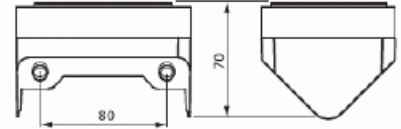

Pistorasia

Pistorasia, Impressivo, 2-osainen, maadoitettu, jousiliittimet, kulma-asennus, matta musta

Tyyppi: 402EE-885

Snro: 2406015

Tuotekoodi: 2TKA00004443

GTIN: 6438199008448

Pistorasiassa on liittimet kutakin kosketinta kohden ja niihin voi kytkeä max 4 johtoa (haaroitusmahdollisuus). Liittimet on hyväksytty ML- ja MK-johtimille. Ei potentiaalivapaita liittimiä. Lapsisuoja on integroitu pistorasian runkoon.

Tekniset tiedot

Sähkösuureet

Nimellisvirta:	16 A
Nimellisjännite:	250 V

Luokitus

Sopii kotelointiluokalle (IP):	IP21
--------------------------------	------

Luokitus

Suojausluokka:	IP21
----------------	------

Tuotekortti

Pistorasia, Impressivo, 2-osainen, maadoitettu, jousiliittimet, kulma-asennus, matta musta

Pintamateriaali:	matta
Antibakteerinen käsittely:	Ei
Ketjutusmahdollisuus:	Ei
Päälle/pois-kytkimellä:	Ei
Kääntyvä keskiosa:	Ei
Taajuus:	50 Hz
Laitteen leveys:	85 mm
Laitteen korkeus:	70 mm
Laitteen syvyys:	85 mm