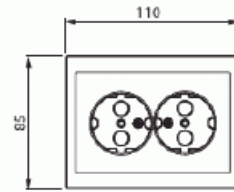

Pistorasia

Pistorasia, Impressivo, 2-osainen, maadoitettu, jousiliittimet, kulma-asennus, matta musta

Tyyppi: 402EE-885

Snro: 2406015

Tuotekoodi: 2TKA00004443

GTIN: 6438199008448

Pistorasiassa on liittimet kutakin kosketinta kohden ja niihin voi kytkeä max 4 johtoa (haaroitusmahdollisuus). Liittimet on hyväksytty ML- ja MK-johtimille. Ei potentiaalivapaita liittimiä. Lapsisuoja on integroitu pistorasian runkoon.

Tekniset tiedot

Sähkösuureet

Nimellisvirta:	16 A
Nimellisjännite:	250 V

Luokitus

Sopii kotelointiluokalle (IP):	IP21
--------------------------------	------

Luokitus

Suojausluokka:	IP21
----------------	------

Pakkaus

Paketti:	1/20
Yksikkö:	kpl

ETIM Data

Aktiivisten kontaktien määrä (pyöreä):	2
Merkinantolampulla:	Ei
Yksikköjen määrä:	2
Vaiheiden lukumäärä:	1
Merkintä/ilmaisu:	ei ole
Kytöntätapa:	pistokepuristin / jousiliitin
Saranoitu kansi:	Ei
Parannettu kosketussuojaus:	Kyllä
Merkintäpaikka:	Ei
Väri:	musta
RAL-numero (vastaava):	9005
Metalliväri:	Ei
Läpinäkyvä:	Ei
Lukittava:	Ei
Irrotus/vapautus-mekanismi:	Ei
Eristetty asennus:	Ei
Toiminnanilmaisevalla valolla:	Ei
Hakuvalolla:	Ei
Ylijännitesuojaus:	Ei
Vikavirtasuojaus:	Ei
Pienoissulakkeella:	Ei
Erikoisteholähde:	ei erityistä virtalähdettä
Asennustapa:	pinta-asennus
Kiinnitystapa:	ruuvikiinnitys
Materiaali:	muovi
Materiaalin laatu:	kestomuovi
Halogeeniton:	Kyllä
Pinnan suojaus:	lakattu

Tuotekortti

Pistorasia, Impressivo, 2-osainen, maadoitettu, jousiliittimet, kulma-asennus, matta musta

Pintamateriaali:	matta
Antibakteerinen käsittely:	Ei
Ketjutusmahdollisuus:	Ei
Päälle/pois-kytkimellä:	Ei
Kääntyvä keskiosa:	Ei
Taajuus:	50 Hz
Laitteen leveys:	85 mm
Laitteen korkeus:	70 mm
Laitteen syvyys:	85 mm