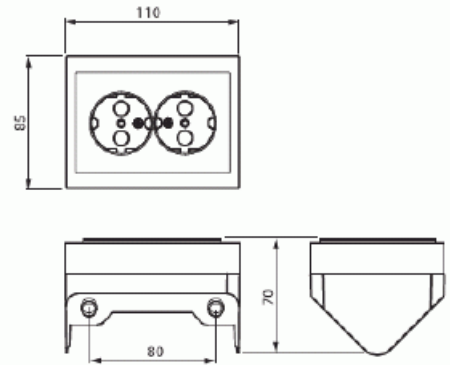

Pistorasia

Pistorasia, Impressivo, 2-osainen, maadoitettu, jousiliittimet, kulma-asennus, matta musta

Tyyppi: 402EE-885

Snro: 2406015

Tuotetunnus: 2TKA00004443

GTIN: 6438199008448

Pistorasiassa on liittimet kutakin kosketinta kohden ja niihin voi kytkeä max 4 johtoa (haaroitusmahdollisuus). Liittimet on hyväksytty ML- ja MK-johtimille. Ei potentiaalivapaita liittimiä. Lapsisuojat on integroitu pistorasian runkoon.

Tekniset tiedot

Sähkösuureet

Nimellisvirta: 16 A

Luokitus

Suojausluokka: IP21

Pakkaus

Paketti: 1/20

Yksikkö: kpl

ETIM Data

Aktiivisten kontaktien määrä (pyöreä):	2
Merkinantolampulla:	Ei
Yksikköjen määrä:	2
Vaiheiden lukumäärä:	1
Merkintä/ilmaisu:	ei ole
Kytöntätapa:	pistokepuristin / jousiliitin
Saranoitu kansi:	Ei
Parannettu kosketussuojaus:	Kyllä
Merkintäpaikka:	Ei
Väri:	musta
RAL-numero (vastaava):	9005
Metalliväri:	Ei
Läpinäkyvä:	Ei
Lukittava:	Ei
Irrotus/vapautus-mekanismi:	Ei
Eristetty asennus:	Ei
Toiminnanilmaisevalla valolla:	Ei
Hakuvalolla:	Ei
Ylijännitesuojaus:	Ei
Vikavirtasuojaus:	Ei
Pienoissulakkeella:	Ei
Erikoisteholähde:	ei erityistä virtalähdettä
Asennustapa:	pinta-asennus
Kiinnitystapa:	ruuvikiinnitys
Materiaali:	muovi
Materiaalin laatu:	kestomuovi
Halogeeniton:	Kyllä
Pinnan suojaus:	lakattu
Pintamateriaali:	matta
Antibakteerinen käsittely:	Ei
Ketjutusmahdollisuus:	Ei
Päälle/pois-kytkimellä:	Ei
Kääntyvä keskiosa:	Ei
Nimellisvirta:	16 A

Tuotekortti

Pistorasia, Impressivo, 2-osainen, maadoitettu, jousiliittimet, kulma-asennus, matta musta

Nimellisjännite:	250 V
Taajuus:	50 Hz
Sopii koteloitiluokalle (IP):	IP21
Laitteen leveys:	85 mm
Laitteen korkeus:	70 mm
Laitteen syvyys:	85 mm