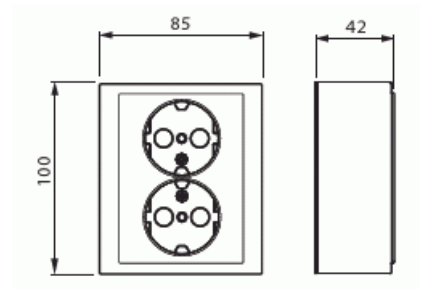

Pistorasia

Pistorasia, Impressivo, 2-osainen, maadoitettu, jousiliittimet, matta musta

Tyyppi: 402EA-885

Snro: 2406014

Tuotetunnus: 2TKA00004442

GTIN: 6438199008431

Pistorasiassa on liittimet kutakin kosketinta kohden ja niihin voi kytkeä max 4 johtoa (haaroitusmahdollisuus). Liittimet on hyväksytty ML- ja MK-johtimille. Ei potentiaalivapaita liittimiä. Lapsisuoja on integroitu pistorasian runkoon. IP21 tiiveys saavutetaan vain jos kaapeli tuodaan alhaalta.

Tekniset tiedot

Sähkösuureet

Nimellisvirta: 16 A

Luokitus

Kotelointiluokka: IP21

Suojausluokka: IP21

Pakkaus

Paketti: 1/10/100/1200

Tuotekortti

Pistorasia, Impressivo, 2-osainen, maadoitettu, jousiliittimet, matta musta

| | |
|--------------------------------|-------|
| Kääntyvä keskiosa: | Ei |
| Nimellisvirta: | 16 A |
| Nimellisjännite: | 250 V |
| Taajuus: | 50 Hz |
| Sopii kotelointiluokalle (IP): | IP21 |
| Laitteen leveys: | 85 mm |
| Laitteen korkeus: | 43 mm |
| Laitteen syvyys: | 85 mm |