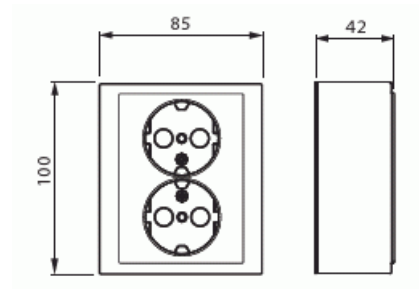

Pistorasia

Pistorasia, Impressivo, 2-osainen, maadoitettu, jousiliittimet, matta musta

Tyyppi: 402EA-885

Snro: 2406014

Tuotekoodi: 2TKA00004442

GTIN: 6438199008431

Pistorasiassa on liittimet kutakin kosketinta kohden ja niihin voi kytkeä max 4 johtoa (haaroitusmahdollisuus). Liittimet on hyväksytty ML- ja MK-johtimille. Ei potentiaalivapaita liittimiä. Lapsisuoja on integroitu pistorasian runkoon. IP21 tiiveys saavutetaan vain jos kaapeli tuodaan alhaalta.

Tekniset tiedot

Sähkösuureet

Nimellisvirta: 16 A

Nimellisjännite: 250 V

Luokitus

Sopii kotelointiluokalle (IP): IP21

Luokitus

Suojausluokka: IP21

Pakkaus

Paketti:	1/10/100/1200
Yksikkö:	kpl

ETIM Data

Aktiivisten kontaktien määrä (pyöreä):	2
Merkinantolampulla:	Ei
Yksikköjen määrä:	2
Vaiheiden lukumäärä:	1
Merkintä/ilmaisu:	ei ole
KytKentätapa:	pistokepuristin / jousiliitin
Saranoitu kansi:	Ei
Parannettu kosketussuojaus:	Kyllä
Merkintäpaikka:	Ei
Väri:	musta
RAL-numero (vastaava):	9005
Metalliväri:	Ei
Läpinäkyvä:	Ei
Lukittava:	Ei
Irrotus/vapautus-mekanismi:	Ei
Eristetty asennus:	Ei
Toiminnanilmaisevalla valolla:	Ei
Hakuvalolla:	Ei
Ylijännitesuojaus:	Ei
Vikavirtasuojaus:	Ei
Pienoissulakkeella:	Ei
Erikoisteholähde:	ei erityistä virtalähdettä
Asennustapa:	pinta-asennus
Kiinnitystapa:	ruuvikiinnitys
Materiaali:	muovi
Materiaalin laatu:	kestomuovi
Halogeeniton:	Kyllä
Pinnan suojaus:	lakattu

Tuotekortti

Pistorasia, Impressivo, 2-osainen, maadoitettu, jousiliittimet, matta musta

Pintamateriaali:	matta
Antibakteerinen käsittely:	Ei
Ketjutusmahdollisuus:	Ei
Päälle/pois-kytkimellä:	Ei
Kääntyvä keskiosa:	Ei
Taajuus:	50 Hz
Laitteen leveys:	85 mm
Laitteen korkeus:	43 mm
Laitteen syvyys:	85 mm