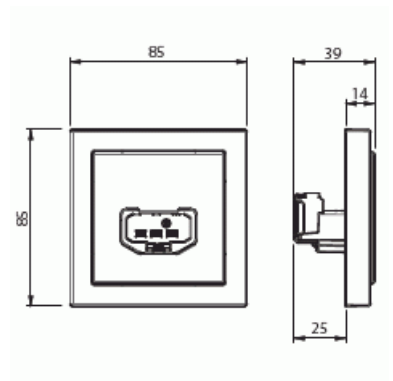

Valaisinpistorasia

DCL-valaisinpistorasia, seinämalli, 85x85 mm, matta musta

Tyyppi: AKK6-885

Snro: 1130115

Tuotetunnus: 2TKA00004433

GTIN: 6438199008769

Valaisinpistorasia AKK6-81 on kaksinapainen (P+N) suojamaadoituksella varustettu kaluste asennettavaksi kojerasiaan. Valaisinpistorasian nimellisjännite on 250 V ~ / 6 A. Jousiliittimet mahdollistavat 1,5-2,5 mm² ryhmäjohtojen jatkamisen.

Tekniset tiedot

Mitat

Mitat: 85x85x38 mm

Luokitus

Kotelointiluokka: IP20

Pakkaus

Paketti: 10/100

Yksikkö: kpl

Tuotekortti

DCL-valaisinpistorasia, seinämalli, 85x85 mm, matta musta

Taajuus:	50...60 Hz
Sopii kotelointiluokalle (IP):	IP20
Iskunkestävyyssluokka:	IK00
Laitteen leveys:	85 mm
Laitteen korkeus:	39 mm
Laitteen syvyys:	85 mm
Minimisyvyys (sisäänrakennettu laitekotelo):	25 mm
Apple HomeKit -yhteensopiva:	Ei
Amazon Alexa -yhteensopiva:	Ei
Google Assistant -yhteensopiva:	Ei
IFTTT-tuki:	Ei