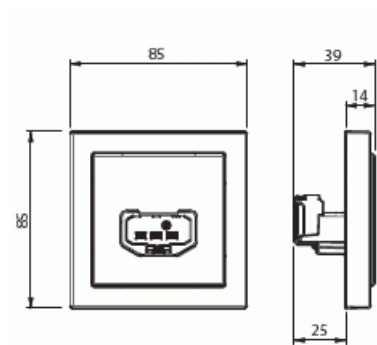

Valaisinpistorasia

DCL-valaisinpistorasia, seinämalli, 85x85 mm, matta musta

Tyyppi: AKK6-885

Snro: 1130115

Tuotekoodi: 2TKA00004433

GTIN: 6438199008769

Valaisinpistorasia AKK6-81 on kaksinapainen (P+N) suojamaadoituksella varustettu kaluste asennettavaksi kojerasiaan. Valaisinpistorasian nimellisjännite on 250 V ~ / 6 A. Jousiliittimet mahdollistavat 1,5-2,5 mm² ryhmäjohdon jatkamisen.

Tekniset tiedot

Sähkösuureet

Nimellisvirta:	6 A
Nimellisjännite:	250 V

Luokitus

Sopii kotelointiluokalle (IP):	IP20
--------------------------------	------

Mitat

Mitat:	85x85x38 mm
--------	-------------

Pakkaus

Paketti:	10/100
Yksikkö:	kpl

ETIM Data

Merkinantolampulla:	Ei
Yksikköjen määrä:	1
Kytettävien pistorasioiden määrä:	1
Vaiheiden lukumäärä:	1
Merkintä/ilmaisu:	ei ole
Saranoitu kansi:	Ei
Parannettu kosketussuojaus:	Ei
Merkintäpaikka:	Ei
Väri:	musta
RAL-numero (vastaava):	7021
Metalliväri:	Ei
Läpinäkyvä:	Ei
Lukittava:	Ei
Irrotus/vapautus-mekanismi:	Ei
Eristetty asennus:	Ei
Toiminnanilmaisevalla valolla:	Ei
Hakuvalolla:	Ei
Ylijännitesuojaus:	Ei
Vikavirtasuojaus:	Ei
Pienoissulakkeella:	Ei
Erikoisteholähde:	ei erityistä virtalähdettä
Asennustapa:	pinta-asennus
Kiinnitystapa:	ruuvikiinnitys
Materiaali:	muovi
Materiaalin laatu:	kestomuovi
Halogeeniton:	Kyllä
Pinnan suojaus:	käsittelemätön
Pintamateriaali:	matta

Tuotekortti

DCL-valaisinpistorasia, seinämalli, 85x85 mm, matta musta

Antibakteerinen käsittely:	Ei
Ketjutusmahdollisuus:	Ei
Päälle/pois-kytkimellä:	Ei
Kääntyvä keskiosa:	Ei
Taajuus:	50...60 Hz
Iskunkestävyyssluokka:	IK00
Laitteen leveys:	85 mm
Laitteen korkeus:	39 mm
Laitteen syvyys:	85 mm
Minimisyvyys (sisäänrakennettu laitekotelo):	25 mm
Apple HomeKit -yhteensopiva:	Ei
Amazon Alexa -yhteensopiva:	Ei
Google Assistant -yhteensopiva:	Ei
IFTTT-tuki:	Ei