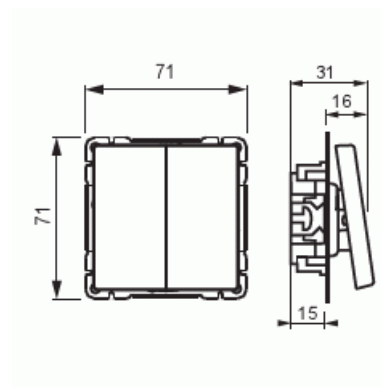

Kytkin

Kytkin 6+6, 16AX/250V, Impressivo, ei lisäliittimiä, matta valkoinen

Tyyppi: 10666UC-884

Snro: 2166466

Tuotetunnus: 2TKA00004411

GTIN: 6438199009179

Uppoasennettava kytkin jousikiinnitteisellä vivulla ja jousiliittimin. Sisältää kytkimen rungon ja vivun. Liittimiin voi kytkeä max 2 johdinta ja ne on hyväksytty ML- ja MK- johtimille.

Tekniset tiedot

Sähkösuureet

Nimellisvirta:	16 AX
Nimellisjännite:	250 V

Luokitus

Kotelointiluokka:	IP21
-------------------	------

Pakkaus

Paketti:	1/10/100/1800
Yksikkö:	kpl

ETIM Data

Kytkentätapa:	kruunukytkin
Käyttötapa:	keinuvipu/painike
Kokoonpano:	peruselementti keskiölevyllä
Painikekytkin:	Ei
Vipujen määrä:	2
Asennustapa:	uppoasennus
Kiinnitystapa:	ruuvikiinnitys
Asennuslevyllä:	Ei
Materiaali:	muovi
Materiaalin laatu:	kestomuovi
Halogeeniton:	Kyllä
Pinnan suojaus:	lakattu
Pintamateriaali:	matta
Väri:	valkoinen
RAL-numero (vastaava):	9016
Merkintätila/-pinta:	ei
Valaisu:	ei
Sopii koteloituiluokalle (IP):	IP21
Nimellisjännite:	250 V
Nimellisvirta:	16 A
Kytkentävirta loistelampuille:	16 AX
Takaisinkytkentäliitin:	Ei
Kytkentätapa:	muu
Pesukonekytkin:	Ei
Laitteen leveys:	70 mm
Laitteen korkeus:	35 mm
Laitteen syvyys:	70 mm
Uputussyvyys:	18 mm
Minimisyvyys (sisäänrakennettu laitekotelo):	18 mm
Apple HomeKit -yhteensopiva:	Ei
Google Assistant -yhteensopiva:	Ei
Amazon Alexa -yhteensopiva:	Ei
IFTTT-tuki:	Ei