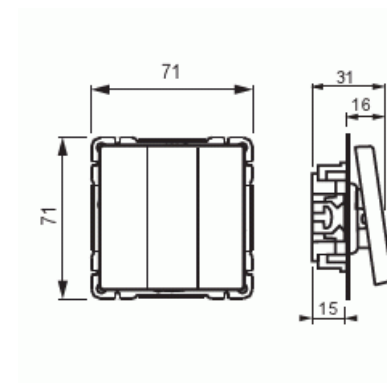

Kytkin

Kytkin 1+1+1, 16AX/250V, Impressivo, ei lisäliittimiä, matta musta

Tyyppi: 10631UC-885

Snro: 2106098

Tuotekoodi: 2TKA00004311

GTIN: 6438199008226

Oppoasennettava kytkin jousikiinnitteisellä vivulla ja jousiliittimin. Sisältää kytkimen rungon ja vivun. Liittimiin voi kytkeä max 2 johdinta ja ne on hyväksytty ML- ja MK-johtimille.

Tekniset tiedot

Sähkösuureet

Nimellisjännite: 250 V

Luokitus

Sopii koteloituokalle (IP): IP21

Sähkösuureet

Nimellisvirta: 16 AX

Luokitus

Suojausluokka: IP21

Pakkaus

Paketti:	1/10/100/1800
Yksikkö:	kpl

ETIM Data

KytKentätapa:	muu
Käyttötapa:	keinuvipu/painike
Kokoonpano:	peruselementti keskiölevyllä
Painikekytkin:	Ei
Vipujen määrä:	3
Asennustapa:	uppoasennus
Kiinnitystapa:	ruuvikiinnitys
Asennuslevyllä:	Ei
Materiaali:	muovi
Materiaalin laatu:	kestomuovi
Halogeeniton:	Kyllä
Pinnan suojaus:	lakattu
Pintamateriaali:	matta
Väri:	musta
RAL-numero (vastaava):	9010
Merkintätila/-pinta:	ei
Valaisu:	ei
Nimellisvirta:	16 A
KytKentävirta loistelampuille:	16 AX
Takaisinkytkentäliitin:	Ei
KytKentätapa:	muu
Pesukonekytkin:	Ei
Laitteen leveys:	70 mm
Laitteen korkeus:	43 mm
Laitteen syvyys:	80 mm
Upotussyvyys:	18 mm
Minimisyvyys (sisäänrakennettu laitekotelo):	18 mm