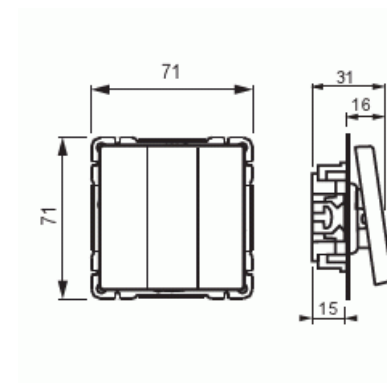

## Kytkin

Kytkin 1+1+1, 16AX/250V, Impressivo, ei lisäliittimiä, matta musta

**Tyyppi:** 10631UC-885

**Snro:** 2106098

**Tuotetunnus:** 2TKA00004311

**GTIN:** 6438199008226

Oppoasennettava kytkin jousikiinnitteisellä vivulla ja jousiliittimin. Sisältää kytkimen rungon ja vivun. Liittimiin voi kytkeä max 2 johdinta ja ne on hyväksytty ML- ja MK-johtimille.