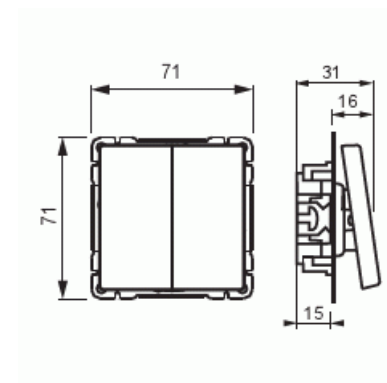

Tuotekortti

Kytkin 6+6, 16AX/250V, Impressivo, ei lisäliittimiä, matta musta

Kytkin

Kytkin 6+6, 16AX/250V, Impressivo, ei lisäliittimiä, matta musta

Tyyppi: 10666UC-885

Snro: 2106097

Tuotetunnus: 2TKA00004300

GTIN: 6438199008219

Uppoasennettava kytkin jousikiinnitteisellä vivulla ja jousiliittimin. Sisältää kytkimen rungon ja vivun. Liittimiin voi kytkeä max 2 johdinta ja ne on hyväksytty ML- ja MK-johtimille.