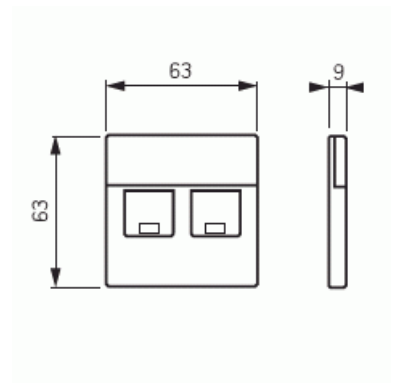

Keskiölevy

Keskiölevy, Impressivo, 2xRJ45-liittimelle, pölyluukut, matta musta

Tyyppi: 1819DC-885

Snro: 7204094

Tuotekoodi: 2TKA00004285

GTIN: 6438199008233

Keskiölevy RJ45 rasian rungoille 1819.xx. Sopii 85mm peitelevyihin sekä sovittimen 2519-xx avulla 100mm peitelevyihin. Puhdistus tavanomaisilla miedoilla kotitalouden pesuaineilla. Puhdistamiseen ei saa käyttää tolua ja voimakkaiden liuottimien käyttöä on varottava.

Tekniset tiedot

Luokitus

Sopii koteloitiluokalle (IP): IP20

Pakkaus

Paketti: 1/10/100/2800

Yksikkö: kpl

ETIM Data

Kokoonpano: keskiölevy

Käyttö: modulaarinen jakkiliitin

Kiinnitysrenkas: Ei

Pölysuojakannella: Kyllä

Tuotekortti

Keskiölevy, Impressivo, 2xRJ45-liittimelle, pölyluukut, matta musta

Saranoitu kansi:	Ei
Liitäntäsuunta:	suora
Merkinnällä:	Ei
Asennustapa:	uppoasennus
Materiaali:	muovi
Materiaalin laatu:	kestomuovi
Halogeeniton:	Kyllä
Pinnan suojaus:	lakattu
Pintamateriaali:	matta
Väri:	musta
RAL-numero (vastaava):	9005
Läpinäkyvä:	Ei
Kiinnitystapa:	ruuvikiinnitys
Vedonpoistin:	Ei
Eristetty ruuviliitos:	Ei
Iskunkestävyyssluokka:	IK00
Laitteen leveys:	63 mm
Laitteen korkeus:	63 mm
Laitteen syvyys:	63 mm