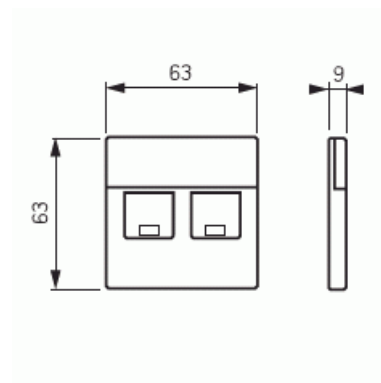

# Keskiölevy

Keskiölevy, Impressivo, 2xRJ45-liittimelle, pölyluukut, matta musta

**Tyyppi:** 1819DC-885

**Snro:** 7204094

**Tuotetunnus:** 2TKA00004285

**GTIN:** 6438199008233

Keskiölevy RJ45 rasian rungoille 1819.xx. Sopii 85mm peitelevyihin sekä sovittimen 2519-xx avulla 100mm peitelevyihin. Puhdistus tavanomaisilla miedoilla kotitalouden pesuaineilla. Puhdistamiseen ei saa käyttää tolua ja voimakkaiden liuottimien käyttöä on varottava.

### ETIM Data

Kokoonpano:	keskiölevy
Käyttö:	modulaarinen jakkiliitin
Kiinnitysrengas:	Ei
Pölysuojakannella:	Kyllä
Saranoitu kansi:	Ei
Liitäntäsuunta:	suora
Merkinnällä:	Ei