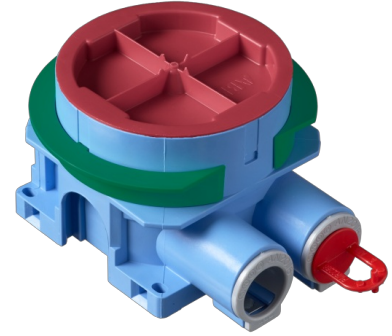

Kojerasia

Kojerasia, seinämäpaksuus 12-40 mm

Tyyppi: AU60.10

Snro: 1152360

Tuotetunnus: 2TKA00004282

GTIN: 6438199008165

Rasiassa on kiertyvä ja ja portaattomasti säätävä asennusrenkas. Rasian mukana toimitettavaa vihreää soviterringasta käytetään yksilevyisessä seinässä. Renkas poistetaan, kun seinän vahvuus on kaksi levyä. Jos seinärakenteessa on kolme kipsilevyä, käytetään lisäksi korkeussäädettävää asennusrenkasta. Asennusrenkasta voidaan kallistaa 0-4°

Kojerasiassa on kaksi valmiiksi avattua kiintonysää; toinen on tulpattu irtotulpalla, ja toinen on avonainen (molemmat varustettu pienennysnysällä Ø 20/16 mm). Lisäksi neljä avattavaa aihiota sivuilla ja kaksi pohjassa. Ruuvien etäisyys c/c 60 mm. Valmistettu halogeenittomasta materiaalista (IEC/61249-2-21) ja täyttää hehkulankatestin vaatimukset standardin IEC/EN60670: 2005 (850 °C) mukaan.

Tekniset tiedot

Sähkösuureet

Nimellisjännite: 400 V

Lämpöolosuhteet

Käyttölämpötila: -25 ... 60 °C

Mitat

Muoviputkelle:	Ø16/20mm
----------------	----------

Pakkaus

Paketti:	80
Yksikkö:	kpl

ETIM Data

Asennustapa:	muu
Muoto:	pyöreä
Rakennetyyppi:	liitántärasia (pyöreä/neliö)
Malli / Tyyppi:	yksittäinen
Pyörivä rengas:	Kyllä
Yhteenkytkettävissä:	Kyllä
Varusteena:	ei ole
Halkaisija:	71 mm
Pituus:	71 mm
Leveys:	71 mm
Syvyys:	71 mm
Sisäsyvyys:	54 mm
Sähkölaitteiden lukumäärä:	1
Kiinnitystapa:	ruuvi
Ruuveilla:	Kyllä
Murrettava läpivienti:	Kyllä
Kalvoläpivienti:	Ei
Nysäläpivienti:	Kyllä
Porrasläpivienti:	Ei
Sopii putken halkaisijalle:	16/20 mm
Putken lukitus:	Kyllä
Lukitusmahdollisuus:	Ei
Läpivienti takana:	Kyllä
Läpivientien lukumäärä:	9
Kiintonsien lukumäärä:	2