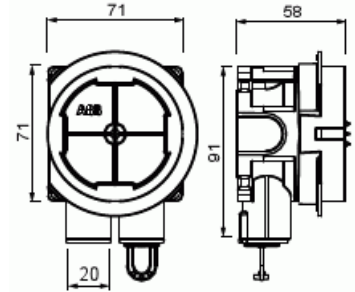

Kojerasia

Kojerasia, seinämäpaksuus 12-40 mm

Tyyppi: AU60.10

Snro: 1152360

Tuotetunnus: 2TKA00004282

GTIN: 6438199008165

Rasiassa on kiertyvä ja ja portaattomasti säätävä asennusrenkas. Rasian mukana toimitettavaa vihreää soviterringasta käytetään yksilevyisessä seinässä. Renkas poistetaan, kun seinän vahvuus on kaksi levyä. Jos seinärakenteessa on kolme kipsilevyä, käytetään lisäksi korkeussäädettävää asennusrenkasta. Asennusrenkasta voidaan kallistaa 0-4°

Kojerasiassa on kaksi valmiiksi avattua kiintonysää; toinen on tulpattu irtotulpalla, ja toinen on avonainen (molemmat varustettu pienennysnysällä Ø 20/16 mm). Lisäksi neljä avattavaa aihiota sivuilla ja kaksi pohjassa. Ruuvien etäisyys c/c 60 mm. Valmistettu halogeenittomasta materiaalista (IEC/61249-2-21) ja täyttää hehkulankatestin vaatimukset standardin IEC/EN60670: 2005 (850 °C) mukaan.

Tekniset tiedot

Sähkösuureet

Nimellisjännite: 400 V

Lämpöolosuhteet

Käyttölämpötila: -25 ... 60 °C

Mitat

Muoviputkelle:	Ø16/20mm
----------------	----------

Pakkaus

Paketti:	80
Yksikkö:	kpl

ETIM Data

Asennustapa:	muu
Muoto:	pyöreä
Rakennetyyppi:	liitántärasia (pyöreä/neliö)
Malli / Tyyppi:	yksittäinen
Pyörivä rengas:	Kyllä
Yhteenkytkettävissä:	Kyllä
Varusteena:	ei ole
Halkaisija:	71 mm
Pituus:	71 mm
Leveys:	71 mm
Syvyys:	71 mm
Sisäsyvyys:	54 mm
Sähkölaitteiden lukumäärä:	1
Kiinnitystapa:	ruuvi
Ruuveilla:	Kyllä
Murrettava läpivienti:	Kyllä
Kalvoläpivienti:	Ei
Nysäläpivienti:	Kyllä
Porrasläpivienti:	Ei
Sopii putken halkaisijalle:	16/20 mm
Putken lukitus:	Kyllä
Lukitusmahdollisuus:	Ei
Läpivienti takana:	Kyllä
Läpivientien lukumäärä:	9
Kiintonsien lukumäärä:	2