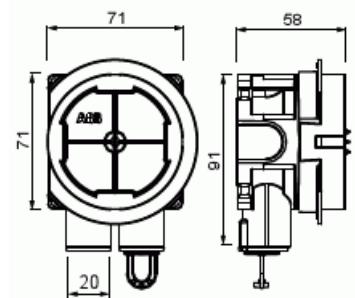

# Palokojerasia

Palokojerasia EI60 ja EI30  
paloluokiteltuihin seiniin

**Tyyppi:** AU60.10FR

**Snro:** 1152361

**Tuotekoodi:** 2TKA00004281

**GTIN:** 6438199008172

AU60.10FR on palokojerasia joka on hyväksytty käytettäväksi EI60 ja EI30 paloluokitelluissa seinissä. Rasiassa on kiertyvä ja ja portaattomasti säätävä asennusrenkas. Rasian mukana toimitettavaa vihreää soviterengasta käytetään yksilevyisessä seinässä. Renkas poistetaan, kun seinän vahvuus on kaksi levyä. Jos seinärakenteessa on kolme kipsilevyä, käytetään lisäksi korkeussäädettävää asennusrenkasta. Asennusrenkasta voidaan kallistaa 0-4°  
Kojerasiassa on kaksi valmiiksi avattua kiintonyssä; toinen on tulpattu irtotulpalla, ja toinen on avonainen (molemmat varustettu pienennysnysällä Ø 20/16 mm). Lisäksi neljä avattavaa aihiota sivuilla ja kaksi pohjassa. Ruuvien etäisyys c/c 60 mm. Valmistettu halogeenittomasta materiaalista (IEC/61249-2-21) ja täyttää hehkulankatestin vaatimukset standardin IEC/EN60670: 2005 (850 °C) mukaan.

## Mitat

Muoviputkelle:	Ø16/20mm
----------------	----------

## ETIM Data

Asennustapa:	muu
Muoto:	pyöreä
Rakennetyyppi:	liitántärasia (pyöreä/neliö)
Malli / Tyyppi:	yksittäinen
Pyörivä rengas:	Kyllä
Yhteenkytkettävissä:	Kyllä
Varusteena:	ei ole
Halkaisija:	71 mm
Pituus:	71 mm
Leveys:	71 mm
Syvyys:	71 mm
Sisäsyvyys:	51 mm
Sähkölaitteiden lukumäärä:	1
Kiinnitystapa:	ruuvi
Ruuveilla:	Kyllä
Murrettava läpivienti:	Kyllä
Kalvoläpivienti:	Ei
Nysäläpivienti:	Kyllä
Porrasläpivienti:	Ei
Sopii putken halkaisijalle:	16 mm
Putken lukitus:	Kyllä
Lukitusmahdollisuus:	Ei
Läpivienti takana:	Ei
Läpivientien lukumäärä:	6
Kiintonsien lukumäärä:	2