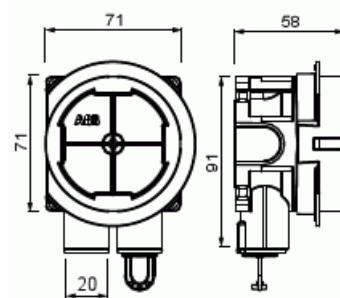

Palokojerasia

Palokojerasia EI60 ja EI30
paloluokiteltuihin seiniin

Tyyppi: AU60.10FR

Snro: 1152361

Tuotetunnus: 2TKA00004281

GTIN: 6438199008172

AU60.10FR on palokojerasia joka on hyväksytty käytettäväksi EI60 ja EI30 paloluokitelluissa seinissä. Rasiassa on kiertyvä ja ja portaattomasti säätävä asennusrenkas. Rasian mukana toimitettavaa vihreää soviterengasta käytetään yksilevyisessä seinässä. Renkas poistetaan, kun seinän vahvuus on kaksi levyä. Jos seinärakenteessa on kolme kipsilevyä, käytetään lisäksi korkeussäädettävää asennusrenkasta. Asennusrenkasta voidaan kallistaa 0-4°
Kojerasiassa on kaksi valmiiksi avattua kiintonyssä; toinen on tulpattu irtotulpalla, ja toinen on avonainen (molemmat varustettu pienennysnysällä Ø 20/16 mm). Lisäksi neljä avattavaa aihiota sivuilla ja kaksi pohjassa. Ruuvien etäisyys c/c 60 mm. Valmistettu halogeenittomasta materiaalista (IEC/61249-2-21) ja täyttää hehkulankatestin vaatimukset standardin IEC/EN60670: 2005 (850 °C) mukaan.

Tekniset tiedot

Sähkösuureet

Nimellisjännite: 400 V

Lämpöolosuhteet

Käyttölämpötila: -25 ... 60 °C

Mitat

Muoviputkelle:	Ø16/20mm
----------------	----------

Pakkaus

Paketti:	50
Yksikkö:	kpl

ETIM Data

Asennustapa:	muu
Muoto:	pyöreä
Rakennetyyppi:	liitántärasia (pyöreä/neliö)
Malli / Tyyppi:	yksittäinen
Pyörivä rengas:	Kyllä
Yhteenkytkettävissä:	Kyllä
Varusteena:	ei ole
Halkaisija:	71 mm
Pituus:	71 mm
Leveys:	71 mm
Syvyys:	71 mm
Sisäsyvyys:	51 mm
Sähkölaitteiden lukumäärä:	1
Kiinnitystapa:	ruuvi
Ruuveilla:	Kyllä
Murrettava läpivienti:	Kyllä
Kalvoläpivienti:	Ei
Nysäläpivienti:	Kyllä
Porrasläpivienti:	Ei
Sopii putken halkaisijalle:	16 mm
Putken lukitus:	Kyllä
Lukitusmahdollisuus:	Ei
Läpivienti takana:	Ei
Läpivientien lukumäärä:	6
Kiintonsien lukumäärä:	2