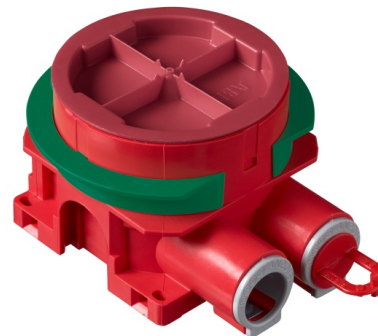

Palokojerasia

Palokojerasia EI60 ja EI30
paloluokiteltuihin seiniin

Tyyppi: AU60.10FR

Snro: 1152361

Tuotetunnus: 2TKA00004281

GTIN: 6438199008172

AU60.10FR on palokojerasia joka on hyväksytty käytettäväksi EI60 ja EI30 paloluokitelluissa seinissä. Rasiassa on kiertyvä ja ja portaattomasti säätävä asennusrenkas. Rasian mukana toimitettavaa vihreää soviterengasta käytetään yksilevyisessä seinässä. Renkas poistetaan, kun seinän vahvuus on kaksi levyä. Jos seinärakenteessa on kolme kipsilevyä, käytetään lisäksi korkeussäädettävää asennusrenkasta. Asennusrenkasta voidaan kallistaa 0-4°
Kojerasiassa on kaksi valmiiksi avattua kiintonyssä; toinen on tulpattu irtotulpalla, ja toinen on avonainen (molemmat varustettu pienennysnysällä Ø 20/16 mm). Lisäksi neljä avattavaa aihiota sivuilla ja kaksi pohjassa. Ruuvien etäisyys c/c 60 mm. Valmistettu halogeenittomasta materiaalista (IEC/61249-2-21) ja täyttää hehkulankatestin vaatimukset standardin IEC/EN60670: 2005 (850 °C) mukaan.

Tekniset tiedot

Sähkösuureet

Nimellisjännite: 400 V

Lämpöolosuhteet

Käyttölämpötila: -25 ... 60 °C

Mitat

Muoviputkelle:	Ø16/20mm
----------------	----------

Pakkaus

Paketti:	50
Yksikkö:	kpl

ETIM Data

Asennustapa:	muu
Muoto:	pyöreä
Rakennetyyppi:	liitántärasia (pyöreä/neliö)
Malli / Tyyppi:	yksittäinen
Pyörivä rengas:	Kyllä
Yhteenkytkettävissä:	Kyllä
Varusteena:	ei ole
Halkaisija:	71 mm
Pituus:	71 mm
Leveys:	71 mm
Syvyys:	71 mm
Sisäsyvyys:	51 mm
Sähkölaitteiden lukumäärä:	1
Kiinnitystapa:	ruuvi
Ruuveilla:	Kyllä
Murrettava läpivienti:	Kyllä
Kalvoläpivienti:	Ei
Nysäläpivienti:	Kyllä
Porrasläpivienti:	Ei
Sopii putken halkaisijalle:	16 mm
Putken lukitus:	Kyllä
Lukitusmahdollisuus:	Ei
Läpivienti takana:	Ei
Läpivientien lukumäärä:	6
Kiintonsien lukumäärä:	2