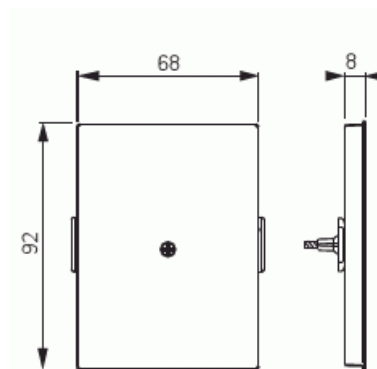

# Keskiölevy

Keskiölevy, Impressivo, umpi, 100mm,  
matta musta

**Tyyppi:** 2538-100-885

**Snro:** 2166086

**Tuotetunnus:** 2TKA00004106

**GTIN:** 6438199008035

Umpinainen keskiölevy. Sopii 100mm peitelevyihin. Valmistettu korkealaatuisesta ja kestävästä muovimateriaalista. Pinta on matta ja helppo pitää puhtana. Puhdistus tavanomaisilla miedoilla kotitalouden pesuaineilla. Puhdistamiseen ei saa käyttää tolua ja voimakkaiden liuottimien käyttöä on varottava.

### ETIM Data

Malli / Tyyppi:	keskiölevy
Merkintä/ilmaisu:	ei ole
Kohomerkintä (esteettömyys):	Ei
Käyttö:	peitelevy
Soveltuu kosketusnäytölle väyläjärjestelmässä:	Ei
Kiinnitystapa:	ruuvikiinnitys
Käyttötilan indikointi:	Ei