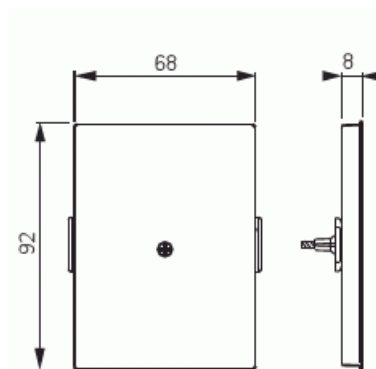

Keskiölevy

Keskiölevy, Impressivo, umpi, 100mm,
matta musta

Tyyppi: 2538-100-885

Snro: 2166086

Tuotekoodi: 2TKA00004106

GTIN: 6438199008035

Umpinainen keskiölevy. Sopii 100mm peitelevyihin. Valmistettu korkealaatuisesta ja kestävästä muovimateriaalista. Pinta on matta ja helppo pitää puhtaana. Puhdistus tavanomaisilla miedoilla kotitalouden pesuaineilla. Puhdistamiseen ei saa käyttää tolua ja voimakkaiden liuottimien käyttöä on varottava.

Tekniset tiedot

Luokitus

Sopii kotelointiluokalle (IP):

IP21

Pakkaus

Paketti:

1/10/100/1800

Yksikkö:

kpl

ETIM Data

Malli / Tyyppi:

keskiölevy

Merkintä/ilmaisu:

ei ole

Kohomerkintä (esteettömyys):

Ei

Tuotekortti

Keskiölevy, Impressivo, umpi, 100mm, matta musta

Käyttö:	peitelevy
Soveltuu kosketusnäytölle väyläjärjestelmässä:	Ei
Kiinnitystapa:	ruuvikiinnitys
Käyttötilan indikointi:	Ei
Materiaali:	muovi
Materiaalin laatu:	kestomuovi
Halogeeniton:	Kyllä
Pinnan suojaus:	lakattu
Pintamateriaali:	matta
Antibakteerinen käsittely:	Ei
Väri:	musta
RAL-numero (vastaava):	9005
Merkintäalueella:	Ei
Vaihdettavalla linssillä/symbolilla:	Ei
Iskunkestävyyssluokka:	IK00
Leveys:	63 mm
Korkeus:	63 mm
Syvyys:	63 mm