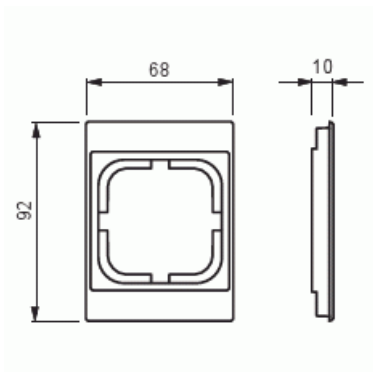

# Sovitin

Sovitin, Impressivo, 85/100mm, matta musta

**Tyyppi:** 2519-885

**Snro:** 2166180

**Tuotetunnus:** 2TKA00004105

**GTIN:** 6438199008028

Sovitteen avulla 1-osaiset keskiölevylliset kalusteet, voidaan asentaa 100mm peitelevyjien 2-osaisille kalusteille tarkoitettuun aukkoon. Valmistettu korkealaatuisesta ja kestävästä muovimateriaalista. Pinta on matta ja helppo pitää puhtaana. Puhdistus tavanomaisilla miedoilla kotitalouden pesuaineilla. Puhdistamiseen ei saa käyttää tolua ja voimakkaiden liuottimien käyttöä on varottava.

### Pakkaus

Paketti:	1/20/200/3600
Yksikkö:	kpl

### ETIM Data

Yksikköjen määrä:	1
Asennussuunta:	vaaka ja pysty
Vaakayksiköiden määrä:	1
Pysty-yksiköiden määrä:	1
Asennuskehys:	Ei
Soveltuu lattiarasialle:	Ei

# Tuotekortti

Sovitin, Impressivo, 85/100mm, matta musta

Soveltuu johtokanavalle:	Ei
Soveltuu uppoasennukseen:	Ei
Merkintäpaikka:	Ei
Materiaali:	muovi
Materiaalin laatu:	kestomuovi
Halogeeniton:	Kyllä
Pinnan suojaus:	lakattu
Pintamateriaali:	matta
Väri:	musta
RAL-numero (vastaava):	9005
Läpinäkyvä:	Ei
Saranoitu kansi:	Ei
Kotelointiluokka (IP):	IP21
Kiinnitystapa:	puristus-/ruuvikiinnitys
Leveys:	68 mm
Korkeus:	10 mm
Syvyys:	68 mm
Upotusleveys:	92 mm
Upotuskorkeus:	68 mm