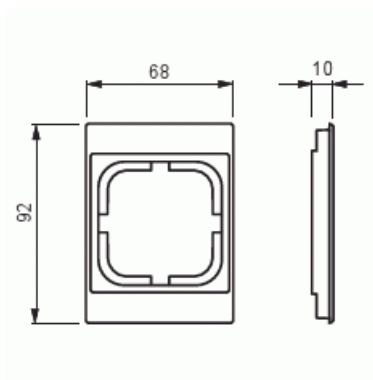

# Sovitin

Sovitin, Impressivo, 85/100mm, matta musta

**Tyyppi:** 2519-885

**Snro:** 2166180

**Tuotetunnus:** 2TKA00004105

**GTIN:** 6438199008028

Sovitteen avulla 1-osaiset keskiölevylliset kalusteet, voidaan asentaa 100mm peitelevyjien 2-osaisille kalusteille tarkoitettuun aukkoon. Valmistettu korkealaatuisesta ja kestävästä muovimateriaalista. Pinta on matta ja helppo pitää puhtaana. Puhdistus tavanomaisilla miedoilla kotitalouden pesuaineilla. Puhdistamiseen ei saa käyttää tolua ja voimakkaiden liuottimien käyttöä on varottava.

### Pakkaus

Paketti:	1/20/200/3600
Yksikkö:	kpl

### ETIM Data

Yksikköjen määrä:	1
Asennussuunta:	vaaka ja pysty
Vaakayksiköiden määrä:	1
Pysty-yksiköiden määrä:	1
Asennuskehys:	Ei
Soveltuu lattiarasialle:	Ei

# Tuotekortti

Sovitin, Impressivo, 85/100mm, matta musta

Soveltuu johtokanavalle:	Ei
Soveltuu uppoasennukseen:	Ei
Merkintäpaikka:	Ei
Materiaali:	muovi
Materiaalin laatu:	kestomuovi
Halogeeniton:	Kyllä
Pinnan suojaus:	lakattu
Pintamateriaali:	matta
Väri:	musta
RAL-numero (vastaava):	9005
Läpinäkyvä:	Ei
Saranoitu kansi:	Ei
Kotelointiluokka (IP):	IP21
Kiinnitystapa:	puristus-/ruuvikiinnitys
Leveys:	68 mm
Korkeus:	10 mm
Syvyys:	68 mm
Upotusleveys:	92 mm
Upotuskorkeus:	68 mm