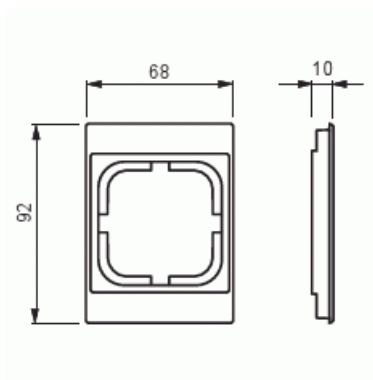

# Sovitin

Sovitin, Impressivo, 85/100mm, matta musta

**Tyyppi:** 2519-885

**Snro:** 2166180

**Tuotekoodi:** 2TKA00004105

**GTIN:** 6438199008028

Sovitteen avulla 1-osaiset keskiölevylliset kalusteet, voidaan asentaa 100mm peitelevyjien 2-osaisille kalusteille tarkoitettuun aukkoon. Valmistettu korkealaatuisesta ja kestävästä muovimateriaalista. Pinta on matta ja helppo pitää puhtaana. Puhdistus tavanomaisilla miedoilla kotitalouden pesuaineilla. Puhdistamiseen ei saa käyttää tolua ja voimakkaiden liuottimien käyttöä on varottava.

### Pakkaus

Paketti:	1/20/200/3600
Yksikkö:	kpl

### ETIM Data

Yksikköjen määrä:	1
Asennussuunta:	vaaka ja pysty
Vaakayksiköiden määrä:	1
Pysty-yksiköiden määrä:	1
Asennuskehys:	Ei
Soveltuu lattiarasialle:	Ei

# Tuotekortti

Sovitin, Impressivo, 85/100mm, matta musta

Soveltuu johtokanavalle:	Ei
Soveltuu uppoasennukseen:	Ei
Merkintäpaikka:	Ei
Materiaali:	muovi
Materiaalin laatu:	kestomuovi
Halogeeniton:	Kyllä
Pinnan suojaus:	lakattu
Pintamateriaali:	matta
Väri:	musta
RAL-numero (vastaava):	9005
Läpinäkyvä:	Ei
Saranoitu kansi:	Ei
Kotelointiluokka (IP):	IP21
Kiinnitystapa:	puristus-/ruuvikiinnitys
Leveys:	68 mm
Korkeus:	10 mm
Syvyys:	68 mm
Upotusleveys:	92 mm
Upotuskorkeus:	68 mm