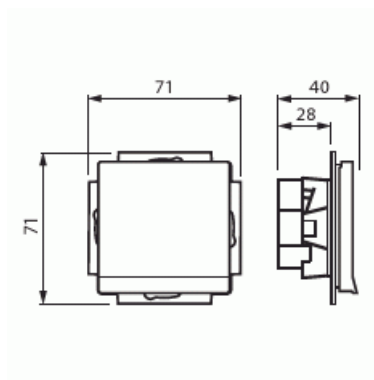

Pistorasia

Pistorasia, Impressivo, 1-osainen, maad, jousiliittimin, matta musta

Tyyppi: 20EUCK-885

Snro: 2506030

Tuotekoodi: 2TKA00004104

GTIN: 6438199008011

Uppoasennettava pistorasia. Pistorasiassa on liittimet kahdelle johdolle kutakin kosketinta kohden. Ei lisäliittimiä. Liittimet on hyväksytty ML- ja MK-johtimille. Suojausluokka on IP21 ja IP44 lisäämällä tiivisteen 2463. IP44 hyväksytty läppäkansi ylös päin auki asennettuna.

Tuotekortti

Pistorasia, Impressivo, 1-osainen, maad, jousiliittimin, matta musta

Laitteen leveys:	71 mm
Laitteen korkeus:	45 mm
Laitteen syvyys:	71 mm
Minimisyvyys (sisäänrakennettu laitekotelo):	28 mm