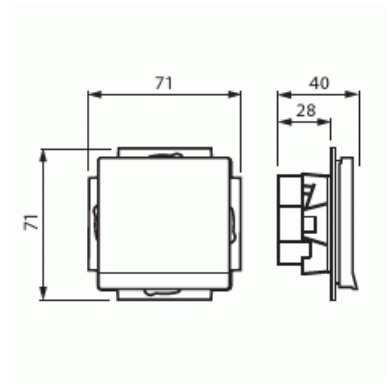

Pistorasia

Pistorasia, Impressivo, 1-osainen, maad, jousiliittimin, matta musta

Tyyppi: 20EUCK-885

Snro: 2506030

Tuotetunnus: 2TKA00004104

GTIN: 6438199008011

Uppoasennettava pistorasia. Pistorasiassa on liittimet kahdelle johdolle kutakin kosketinta kohden. Ei lisäliittimiä. Liittimet on hyväksytty ML- ja MK-johtimille. Suojausluokka on IP21 ja IP44 lisäämällä tiivisteen 2463. IP44 hyväksytty läppäkansi ylös päin auki asennettuna.

Tekniset tiedot

Sähkösuureet

Nimellisvirta: 16 A

Luokitus

Kotelointiluokka: IP20

Pakkaus

Paketti: 1/10/100/1800

Yksikkö: kpl

Tuotekortti

Pistorasia, Impressivo, 1-osainen, maad, jousiliittimin, matta musta

Taajuus:	50 Hz
Sopii koteloituokalle (IP):	IP21
Laitteen leveys:	71 mm
Laitteen korkeus:	45 mm
Laitteen syvyys:	71 mm
Minimisyvyys (sisäänrakennettu laitekotelo):	28 mm