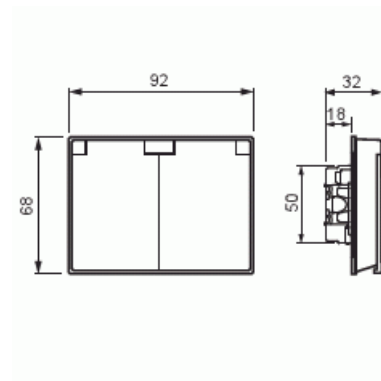

Pistorasia

Pistorasia, Impressivo, 2-os, maad, jousiliittimin, haaroitusliittimet, läppäkansi, matta musta

Tyyppi: 302EUCK-885

Snro: 2516115

Tuotetunnus: 2TKA00004103

GTIN: 6438199008004

Uppoasennettava pistorasia. Pistorasiassa on liittimet kutakin kosketinta kohden ja niihin voi kytkeä max 4 johtoa (haaroitusmahdollisuus). Liittimet on hyväksytty ML- ja MK-johtimille. Ei potentiaalivapaita liittimiä. Pistorasian runko on kosketussuojainen ilman peitelevyä. Suojausluokka on IP21 ja IP44 lisäämällä tiivisteiden 2464. IP44 hyväksytty vaaka suoraan ja läppäkannet ylös päin auki asennettuna.

Tekniset tiedot

Sähkösuureet

Nimellisvirta: 16 A

Luokitus

Kotelointiluokka: IP21

Pakkaus

Paketti: 1/10/100/1200

Yksikkö: kpl

Tuotekortti

Pistorasia, Impressivo, 2-os, maad, jousiliittimin, haaroitusliittimet, läppäkansi, matta musta

Kääntyvä keskiosa:	Ei
Nimellisvirta:	16 A
Nimellisjännite:	250 V
Taajuus:	50 Hz
Sopii kotelointiluokalle (IP):	IP21
Laitteen leveys:	71 mm
Laitteen korkeus:	48 mm
Laitteen syvyys:	71 mm
Minimisyyvyys (sisäänrakennettu laitekotelo):	18 mm