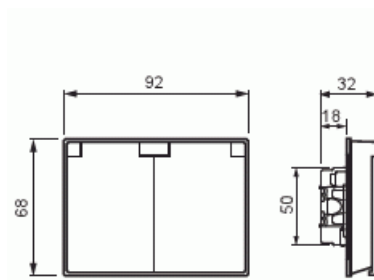

Pistorasia

Pistorasia, Impressivo, 2-os, maad, jousiliittimin, haaroitusliittimet, läppäkansi, matta musta

Tyyppi: 302EUCK-885

Snro: 2516115

Tuotekoodi: 2TKA00004103

GTIN: 6438199008004

Uppoasennettava pistorasia. Pistorasiassa on liittimet kutakin kosketinta kohden ja niihin voi kytkeä max 4 johtoa (haaroitusmahdollisuus). Liittimet on hyväksytty ML- ja MK-johtimille. Ei potentiaalivapaita liittimiä. Pistorasian runko on kosketussuojainen ilman peitelevyä. Suojausluokka on IP21 ja IP44 lisäämällä tiivisteiden 2464. IP44 hyväksytty vaaka suoraan ja läppäkannet ylös päin auki asennettuna.

Tekniset tiedot

Sähkösuureet

Nimellisvirta: 16 A

Nimellisjännite: 250 V

Luokitus

Sopii koteloitiluokalle (IP): IP21

Pakkaus

Paketti:	1/10/100/1200
Yksikkö:	kpl

Tuotekortti

Pistorasia, Impressivo, 2-os, maad, jousiliittimin, haaroitusliittimet, läppäkansi, matta musta

Pintamateriaali:	matta
Antibakteerinen käsittely:	Ei
Ketjutusmahdollisuus:	Ei
Päälle/pois-kytkimellä:	Ei
Kääntyvä keskiosa:	Ei
Taajuus:	50 Hz
Laitteen leveys:	71 mm
Laitteen korkeus:	48 mm
Laitteen syvyys:	71 mm
Minimisyvyys (sisäänrakennettu laitekotelo):	18 mm