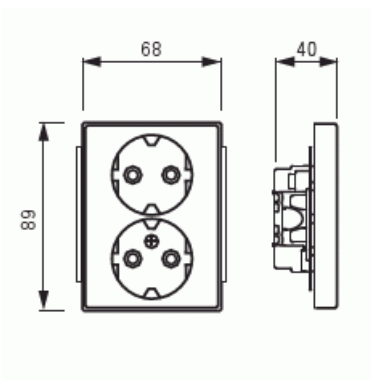

Pistorasia

Pistorasia, Impressivo, 2-os, maad, jousiliittimin, haaroitusliittimet, matta musta

Tyyppi: 302EUC-885

Snro: 2506029

Tuotetunnus: 2TKA00004102

GTIN: 6438199007991

Uppoasennettava pistorasia. Pistorasiassa on liittimet kutakin kosketinta kohden ja niihin voi kytkeä max 4 johtoa (haaroitusmahdollisuus). Liittimet on hyväksytty ML- ja MK-johtimille. Ei potentiaalivapaita liittimiä. Pistorasian runko on kosketussuojainen ilman peitelevyä.

Tekniset tiedot

Sähkösuureet

Nimellisvirta: 16 A

Luokitus

Kotelointiluokka: IP21

Pakkaus

Paketti: 1/10/100/1200

Yksikkö: kpl

ETIM Data

Aktiivisten kontaktien määrä (pyöreä):	2
Merkinantolampulla:	Ei
Yksikköjen määrä:	2
Vaiheiden lukumäärä:	1
Merkintä/ilmaisu:	ei ole
Kytöntätapa:	pistokepuristin / jousiliitin
Saranoitu kansi:	Ei
Parannettu kosketussuojaus:	Kyllä
Merkintäpaikka:	Ei
Väri:	musta
RAL-numero (vastaava):	9005
Metalliväri:	Ei
Läpinäkyvä:	Ei
Lukittava:	Ei
Irrotus/vapautus-mekanismi:	Ei
Eristetty asennus:	Ei
Toiminnanilmaisevalla valolla:	Ei
Hakuvalolla:	Ei
Ylijännitesuojaus:	Ei
Vikavirtasuojaus:	Ei
Pienoissulakkeella:	Ei
Erikoisteholähde:	ei erityistä virtalähdettä
Asennustapa:	uppoasennus
Kiinnitystapa:	kynsi-/ruuvikiinnitys
Materiaali:	muovi
Materiaalin laatu:	kestomuovi
Halogeeniton:	Kyllä
Pinnan suojaus:	lakattu
Pintamateriaali:	matta
Antibakteerinen käsittely:	Ei
Ketjutusmahdollisuus:	Ei
Päälle/pois-kytkimellä:	Ei

Tuotekortti

Pistorasia, Impressivo, 2-os, maad, jousiliittimin, haaroitusliittimet, matta musta

Kääntyvä keskiosa:	Ei
Nimellisvirta:	16 A
Nimellisjännite:	250 V
Taajuus:	50 Hz
Sopii koteloituokalle (IP):	IP21
Laitteen leveys:	71 mm
Laitteen korkeus:	48 mm
Laitteen syvyys:	71 mm
Minimisyvyys (sisäänrakennettu laitekotelo):	17 mm