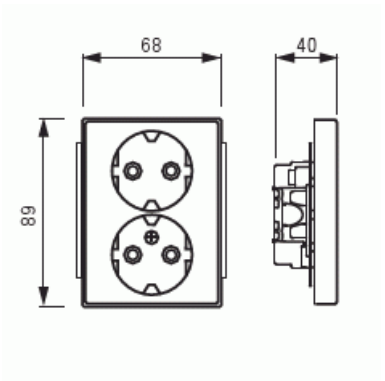

Pistorasia

Pistorasia, Impressivo, 2-os, maad, jousiliittimin, haaroitusliittimet, matta musta

Tyyppi: 302EUC-885

Snro: 2506029

Tuotekoodi: 2TKA00004102

GTIN: 6438199007991

Uppoasennettava pistorasia. Pistorasiassa on liittimet kutakin kosketinta kohden ja niihin voi kytkeä max 4 johtoa (haaroitusmahdollisuus). Liittimet on hyväksytty ML- ja MK-johtimille. Ei potentiaalivapaita liittimiä. Pistorasian runko on kosketussuojainen ilman peitelevyä.

Aktiivisten kontaktien määrä (pyöreä):	2
Merkinantolampulla:	Ei
Yksikköjen määrä:	2
Vaiheiden lukumäärä:	1
Merkintä/ilmaisu:	ei ole
KytKentätapa:	pistokepuristin / jousiliitin
Saranoitu kansi:	Ei
Parannettu kosketussuojaus:	Kyllä
Merkintäpaikka:	Ei
Väri:	musta
RAL-numero (vastaava):	9005
Metalliväri:	Ei
Läpinäkyvä:	Ei
Lukittava:	Ei
Irrotus/vapautus-mekanismi:	Ei
Eristetty asennus:	Ei
Toiminnanilmaisevalla valolla:	Ei
Hakuvalolla:	Ei
Ylijännitesuojaus:	Ei
Vikavirtasuojaus:	Ei
Pienoissulakkeella:	Ei
Erikoisteholähde:	ei erityistä virtalähdettä
Asennustapa:	uppoasennus
Kiinnitystapa:	kynsi-/ruuvikiinnitys
Materiaali:	muovi
Materiaalin laatu:	kestomuovi
Halogeeniton:	Kyllä
Pinnan suojaus:	lakattu
Pintamateriaali:	matta
Antibakteerinen käsittely:	Ei
Ketjutusmahdollisuus:	Ei
Päälle/pois-kytkimellä:	Ei

Tuotekortti

Pistorasia, Impressivo, 2-os, maad, jousiliittimin, haaroitusliittimet, matta musta

Kääntyvä keskiosa:	Ei
Taajuus:	50 Hz
Laitteen leveys:	71 mm
Laitteen korkeus:	48 mm
Laitteen syvyys:	71 mm
Minimisyvyys (sisäänrakennettu laitekotelo):	17 mm