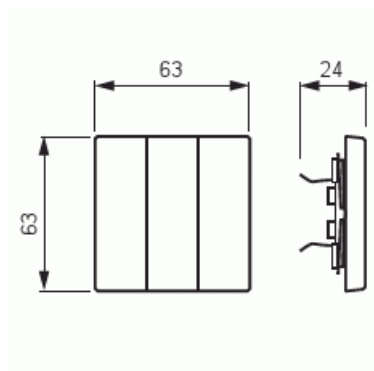

Vipu

Vipu, Impressivo, 3-osainen, matta musta

Tyyppi: 1783-885

Snro: 2106103

Tuotetunnus: 2TKA00004091

GTIN: 6438199007984

3-osainen vipu 3-vipuisille kytkinrungolle 10631.xx. Sopii peitelevyjen 1-osaisten kojeelle tarkoitettuun aukkoon sekä sovittimen 2519-xx avulla 2-osaisten kojeelle tarkoitettuun aukkoon. Voidaan asentaa kuiviin tiloihin sisälle. Asennettaessa uppoon kosteisiin tiloihin tai ulos on käytettävä tiivistyssarjaa ja ruuvikiinnitteistä vivun runkoa. Valmistettu korkealaatuisesta ja kestävästä muovimateriaalista. Pinta on matta ja helppo pitää puhtaana. Puhdistus tavanomaisilla miedoilla kotitalouden pesuaineilla. Puhdistamiseen ei saa käyttää tolua ja voimakkaiden liuottimien käyttöä on varottava.

Tekniset tiedot

Pakkaus

Paketti:	1/10/100/2800
Yksikkö:	kpl

ETIM Data

Malli / Tyyppi:	kolmiosainen keinuvipu
Merkintä/ilmaisu:	ei ole
Kohomerkintä (esteettömyys):	Ei
Käyttö:	kytkin / painike
Soveltuu kosketusnäytölle väyläjärjestelmässä:	Ei

Tuotekortti

Vipu, Impressivo, 3-osainen, matta musta

Kiinnitystapa:	puristusasennus
Käyttötilan indikointi:	Ei
Materiaali:	muovi
Materiaalin laatu:	kestomuovi
Halogeeniton:	Kyllä
Pinnan suojaus:	muu
Pintamateriaali:	matta
Antibakteerinen käsittely:	Ei
Väri:	musta
RAL-numero (vastaava):	9005
Merkintäalueella:	Ei
Vaihdettavalla linssillä/symbolilla:	Ei
Sopii koteloituokalle (IP):	IP21
Iskunkestävyyssluokka:	IK00
Leveys:	63 mm
Korkeus:	63 mm
Syvyys:	63 mm