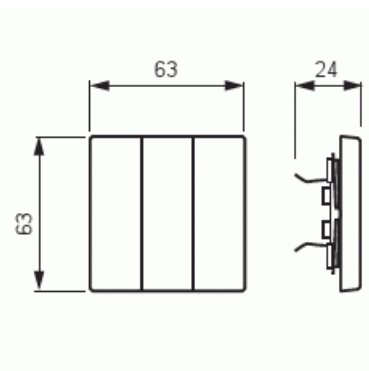

Vipu

Vipu, Impressivo, 3-osainen, matta musta

Tyyppi: 1783-885

Snro: 2106103

Tuotekoodi: 2TKA00004091

GTIN: 6438199007984

3-osainen vipu 3-vipuisille kytkinrungolle 10631.xx. Sopii peitelevyjien 1-osaiselle kojeelle tarkoitettuun aukkoon sekä sovittimen 2519-xx avulla 2-osaiselle kojeelle tarkoitettuun aukkoon. Voidaan asentaa kuiviin tiloihin sisälle. Asennettaessa uppoon kosteisiin tiloihin tai ulos on käytettävä tiivistyssarjaa ja ruuvikiinnitteistä vivun runkoa. Valmistettu korkealaatuisesta ja kestävästä muovimateriaalista. Pinta on matta ja helppo pitää puhtaana. Puhdistus tavanomaisilla miedoilla kotitalouden pesuaineilla. Puhdistamiseen ei saa käyttää tolua ja voimakkaiden liuottimien käyttöä on varottava.

Tekniset tiedot

Luokitus

Sopii koteloitiluokalle (IP):

IP21

Pakkaus

Paketti:

1/10/100/2800

Yksikkö:

kpl

ETIM Data

Malli / Tyyppi:

kolmiosainen keinuvipu

Tuotekortti

Vipu, Impressivo, 3-osainen, matta musta

Merkintä/ilmaisu:	ei ole
Kohomerkintä (esteettömyys):	Ei
Käyttö:	kytkin / painike
Soveltuu kosketusnäytölle väyläjärjestelmässä:	Ei
Kiinnitystapa:	puristusasennus
Käyttötilan indikointi:	Ei
Materiaali:	muovi
Materiaalin laatu:	kestomuovi
Halogeeniton:	Kyllä
Pinnan suojaus:	käsittelemätön
Pintamateriaali:	matta
Antibakteerinen käsittely:	Ei
Väri:	musta
RAL-numero (vastaava):	9005
Merkintäalueella:	Ei
Vaihdettavalla linssillä/symbolilla:	Ei
Iskunkestävyyssluokka:	IK00
Leveys:	63 mm
Korkeus:	63 mm
Syvyys:	63 mm