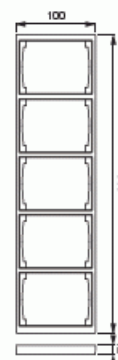

# Peitelevy

Peitelevy, Impressivo, 100mm, 5-osainen, matta musta

**Tyyppi:** 1725F100-885

**Snro:** 2166325

**Tuotetunnus:** 2TKA00004082

**GTIN:** 6438199006079

Uppoasennuspeitelevy 2-osaisille keskiölevyllisille kalusteille, kuten esimerkiksi kaksoispistorasia. Myös 1-osaiset kalusteet, kuten esimerkiksi kytkimet, voidaan asentaa sovittimen 2519-xx avulla. Voidaan asentaa sekä pystyyn että vaakaan. Valmistettu korkealaatuisesta ja kestävästä muovimateriaalista. Pinta on matta ja helppo pitää puhtaana. Puhdistus tavanomaisilla miedoilla kotitalouden pesuaineilla. Puhdistamiseen ei saa käyttää tolua ja voimakkaiden liuottimien käyttöä on varottava.

### ETIM Data

Yksikköjen määrä:	5
Asennussuunta:	vaaka ja pysty
Vaakayksiköiden määrä:	1
Pysty-yksiköiden määrä:	1
Asennuskehys:	Ei