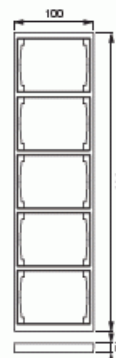

Peitelevy

Peitelevy, Impressivo, 100mm, 5-osainen, matta musta

Tyyppi: 1725F100-885

Snro: 2166325

Tuotekoodi: 2TKA00004082

GTIN: 6438199006079

Uppoasennuspeitelevy 2-osaisille keskiölevyllisille kalusteille, kuten esimerkiksi kaksoispistorasia. Myös 1-osaiset kalusteet, kuten esimerkiksi kytkimet, voidaan asentaa sovittimen 2519-xx avulla. Voidaan asentaa sekä pystyyn että vaakaan. Valmistettu korkealaatuisesta ja kestävästä muovimateriaalista. Pinta on matta ja helppo pitää puhtaana. Puhdistus tavanomaisilla miedoilla kotitalouden pesuaineilla. Puhdistamiseen ei saa käyttää tolua ja voimakkaiden liuottimien käyttöä on varottava.

Tekniset tiedot

Pakkaus

Paketti:	1/5/25/700
Yksikkö:	kpl

ETIM Data

Yksikköjen määrä:	5
Asennussuunta:	vaaka ja pysty
Vaakayksiköiden määrä:	1
Pysty-yksiköiden määrä:	1
Asennuskehys:	Ei

Tuotekortti

Peitelevy, Impressivo, 100mm, 5-osainen, matta musta

Soveltuu lattiarasialle:	Ei
Soveltuu johtokanavalle:	Ei
Soveltuu uppoasennukseen:	Ei
Merkintäpaikka:	Ei
Materiaali:	muovi
Materiaalin laatu:	kestomuovi
Halogeeniton:	Kyllä
Pinnan suojaus:	lakattu
Pintamateriaali:	matta
Väri:	musta
RAL-numero (vastaava):	9005
Läpinäkyvä:	Ei
Saranoitu kansi:	Ei
Kotelointiluokka (IP):	IP21
Kiinnitystapa:	puristus-/ruuvikiinnitys
Leveys:	100 mm
Korkeus:	12 mm
Syvyys:	100 mm
Upotusleveys:	369 mm
Upotuskorkeus:	100 mm