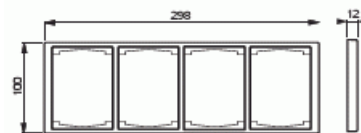

Tekniset tiedot

Pakkaus

Paketti:	1/5/25/700
Yksikkö:	kpl

ETIM Data

Yksikköjen määrä:	4
Asennussuunta:	vaaka ja pysty
Vaakayksiköiden määrä:	1
Pysty-yksiköiden määrä:	1