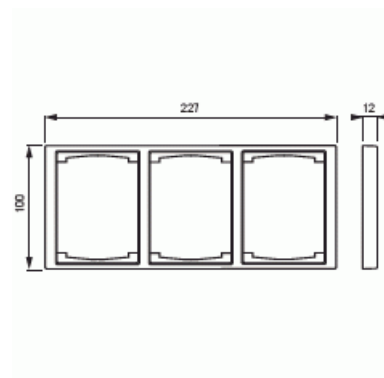

Peitelevy

Peitelevy, Impressivo, 100mm, 3-osainen, matta musta

Tyyppi: 1723F100-885

Snro: 2166323

Tuotekoodi: 2TKA00004080

GTIN: 6438199006055

Uppoasennuspeitelevy 2-osaisille keskiölevyllisille kalusteille, kuten esimerkiksi kaksoispistorasia. Myös 1-osaiset kalusteet, kuten esimerkiksi kytkimet, voidaan asentaa sovittimen 2519-xx avulla.

Tekniset tiedot

Pakkaus

Paketti:	1/5/50/900
Yksikkö:	kpl

ETIM Data

Yksikköjen määrä:	3
Asennussuunta:	vaaka ja pysty
Vaakayksiköiden määrä:	1
Pysty-yksiköiden määrä:	1
Asennuskehys:	Ei

Tuotekortti

Peitelevy, Impressivo, 100mm, 3-osainen, matta musta

Soveltuu lattiarasialle:	Ei
Soveltuu johtokanavalle:	Ei
Soveltuu uppoasennukseen:	Ei
Merkintäpaikka:	Ei
Materiaali:	muovi
Materiaalin laatu:	kestomuovi
Halogeeniton:	Kyllä
Pinnan suojaus:	lakattu
Pintamateriaali:	matta
Väri:	musta
RAL-numero (vastaava):	9005
Läpinäkyvä:	Ei
Saranoitu kansi:	Ei
Kotelointiluokka (IP):	IP21
Kiinnitystapa:	puristus-/ruuvikiinnitys
Leveys:	100 mm
Korkeus:	12 mm
Syvyys:	100 mm
Upotusleveys:	227 mm
Upotuskorkeus:	100 mm