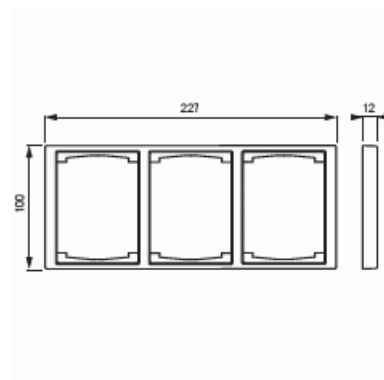

Peitelevy

Peitelevy, Impressivo, 100mm, 3-osainen, matta musta

Tyyppi: 1723F100-885

Snro: 2166323

Tuotetunnus: 2TKA00004080

GTIN: 6438199006055

Uppoasennuspeitelevy 2-osaisille keskiölevyllisille kalusteille, kuten esimerkiksi kaksoispistorasia. Myös 1-osaiset kalusteet, kuten esimerkiksi kytkimet, voidaan asentaa sovittimen 2519-xx avulla.

Tekniset tiedot

Pakkaus

Paketti:	1/5/50/900
Yksikkö:	kpl

ETIM Data

Yksikköjen määrä:	3
Asennussuunta:	vaaka ja pysty
Vaakayksiköiden määrä:	1
Pysty-yksiköiden määrä:	1
Asennuskehys:	Ei

Tuotekortti

Peitelevy, Impressivo, 100mm, 3-osainen, matta musta

Soveltuu lattiarasialle:	Ei
Soveltuu johtokanavalle:	Ei
Soveltuu uppoasennukseen:	Ei
Merkintäpaikka:	Ei
Materiaali:	muovi
Materiaalin laatu:	kestomuovi
Halogeeniton:	Kyllä
Pinnan suojaus:	lakattu
Pintamateriaali:	matta
Väri:	musta
RAL-numero (vastaava):	9005
Läpinäkyvä:	Ei
Saranoitu kansi:	Ei
Kotelointiluokka (IP):	IP21
Kiinnitystapa:	puristus-/ruuvikiinnitys
Leveys:	100 mm
Korkeus:	12 mm
Syvyys:	100 mm
Upotusleveys:	227 mm
Upotuskorkeus:	100 mm