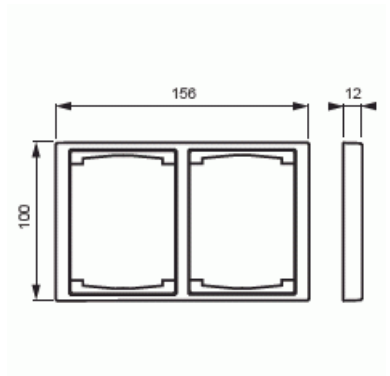

Peitelevy

Peitelevy, Impressivo, 100mm, 2-osainen, matta musta

Tyyppi: 1722F100-885

Snro: 2166322

Tuotekoodi: 2TKA00004079

GTIN: 6438199006048

Uppoasennuspeitelevy 2-osaisille keskiölevyllisille kalusteille, kuten esimerkiksi kaksoispistorasia. Myös 1-osaiset kalusteet, kuten esimerkiksi kytkimet, voidaan asentaa sovittimen 2519-xx avulla.

Voidaan asentaa sekä pystyyn että vaakaan. Valmistettu korkealaatuisesta ja kestävästä muovimateriaalista. Pinta on matta ja helppo pitää puhtaana. Puhdistus tavanomaisilla miedoilla kotitalouden pesuaineilla. Puhdistamiseen ei saa käyttää tolua ja voimakkaiden liuottimien käyttöä on varottava.

Tekniset tiedot

Pakkaus

Paketti:	1/5/50/1400
Yksikkö:	kpl

ETIM Data

Yksikköjen määrä:	2
Asennussuunta:	vaaka ja pysty
Vaakayksiköiden määrä:	1
Pysty-yksiköiden määrä:	1
Asennuskehys:	Ei