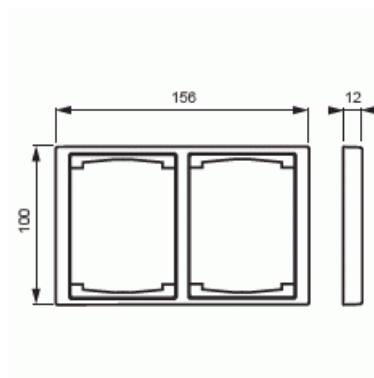

Peitelevy

Peitelevy, Impressivo, 100mm, 2-osainen, matta musta

Tyyppi: 1722F100-885

Snro: 2166322

Tuotetunnus: 2TKA00004079

GTIN: 6438199006048

Uppoasennuspeitelevy 2-osaisille keskiölevyllisille kalusteille, kuten esimerkiksi kaksoispistorasia. Myös 1-osaiset kalusteet, kuten esimerkiksi kytkimet, voidaan asentaa sovittimen 2519-xx avulla.

Tekniset tiedot

Pakkaus

Paketti:	1/5/50/1400
Yksikkö:	kpl

ETIM Data

Yksikköjen määrä:	2
Asennussuunta:	vaaka ja pysty
Vaakayksiköiden määrä:	1
Pysty-yksiköiden määrä:	1
Asennuskehys:	Ei

Tuotekortti

Peitelevy, Impressivo, 100mm, 2-osainen, matta musta

Soveltuu lattiarasialle:	Ei
Soveltuu johtokanavalle:	Ei
Soveltuu uppoasennukseen:	Ei
Merkintäpaikka:	Ei
Materiaali:	muovi
Materiaalin laatu:	kestomuovi
Halogeeniton:	Kyllä
Pinnan suojaus:	lakattu
Pintamateriaali:	matta
Väri:	musta
RAL-numero (vastaava):	9005
Läpinäkyvä:	Ei
Saranoitu kansi:	Ei
Kotelointiluokka (IP):	IP21
Kiinnitystapa:	puristus-/ruuvikiinnitys
Leveys:	100 mm
Korkeus:	12 mm
Syvyys:	100 mm
Upotusleveys:	156 mm
Upotuskorkeus:	100 mm