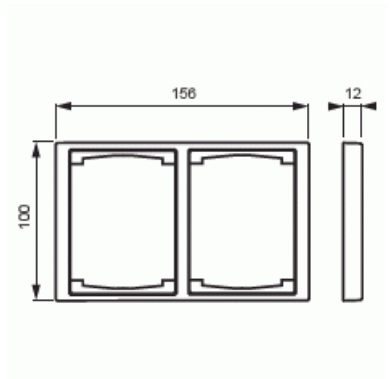

Peitelevy

Peitelevy, Impressivo, 100mm, 2-osainen, matta musta

Tyyppi: 1722F100-885

Snro: 2166322

Tuotekoodi: 2TKA00004079

GTIN: 6438199006048

Uppoasennuspeitelevy 2-osaisille keskiölevyllisille kalusteille, kuten esimerkiksi kaksoispistorasia. Myös 1-osaiset kalusteet, kuten esimerkiksi kytkimet, voidaan asentaa sovittimen 2519-xx avulla.

Tekniset tiedot

Pakkaus

| | |
|----------|-------------|
| Paketti: | 1/5/50/1400 |
| Yksikkö: | kpl |

ETIM Data

| | |
|-------------------------|----------------|
| Yksikköjen määrä: | 2 |
| Asennussuunta: | vaaka ja pysty |
| Vaakayksiköiden määrä: | 1 |
| Pysty-yksiköiden määrä: | 1 |
| Asennuskehys: | Ei |

Tuotekortti

Peitelevy, Impressivo, 100mm, 2-osainen, matta musta

| | |
|---------------------------|--------------------------|
| Uppoasennus: | Kyllä |
| Soveltuu lattiarasialle: | Ei |
| Soveltuu johtokanavalle: | Ei |
| Soveltuu uppoasennukseen: | Ei |
| Merkintäpaikka: | Ei |
| Materiaali: | muovi |
| Materiaalin laatu: | kestomuovi |
| Halogeeniton: | Kyllä |
| Pinnan suojaus: | lakattu |
| Pintamateriaali: | matta |
| Väri: | musta |
| RAL-numero (vastaava): | 9005 |
| Läpinäkyvä: | Ei |
| Saranoitu kansi: | Ei |
| Kotelointiluokka (IP): | IP21 |
| Kiinnitystapa: | puristus-/ruuvikiinnitys |
| Leveys: | 100 mm |
| Korkeus: | 12 mm |
| Syvyys: | 100 mm |
| Upotusleveys: | 156 mm |
| Upotuskorkeus: | 100 mm |