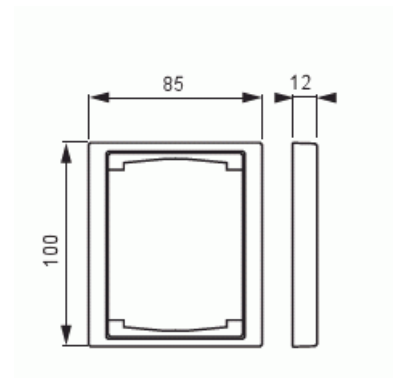

# Peitelevy

Peitelevy, Impressivo, 100mm, 1-osainen, matta musta

**Tyyppi:** 1721F100-885

**Snro:** 2166321

**Tuotetunnus:** 2TKA00004078

**GTIN:** 6438199006031

Uppoasennuspeitelevy 2-osaisille keskiölevyllisille kalusteille, kuten esimerkiksi kaksoispistorasia. Myös 1-osaiset kalusteet, kuten esimerkiksi kytkimet, voidaan asentaa sovittimen 2519-xx avulla. Voidaan asentaa sekä pystyyn että vaakaan. Valmistettu korkealaatuisesta ja kestävästä muovimateriaalista. Pinta on matta ja helppo pitää puhtaana. Puhdistus tavanomaisilla miedoilla kotitalouden pesuaineilla. Puhdistamiseen ei saa käyttää tolua ja voimakkaiden liuottimien käyttöä on varottava.

### ETIM Data

Yksikköjen määrä:	1
Asennussuunta:	vaaka ja pysty
Vaakayksiköiden määrä:	1
Pysty-yksiköiden määrä:	1
Asennuskehys:	Ei

# Tuotekortti

Peitelevy, Impressivo, 100mm, 1-osainen, matta musta

Soveltuu lattiarasialle:	Ei
Soveltuu johtokanavalle:	Ei
Soveltuu uppoasennukseen:	Ei
Merkintäpaikka:	Ei
Materiaali:	muovi
Materiaalin laatu:	kestomuovi
Halogeeniton:	Kyllä
Pinnan suojaus:	lakattu
Pintamateriaali:	matta
Väri:	musta
RAL-numero (vastaava):	9005
Läpinäkyvä:	Ei
Saranoitu kansi:	Ei
Kotelointiluokka (IP):	IP21
Kiinnitystapa:	puristus-/ruuvikiinnitys
Leveys:	100 mm
Korkeus:	12 mm
Syvyys:	100 mm
Upotusleveys:	85 mm
Upotuskorkeus:	100 mm