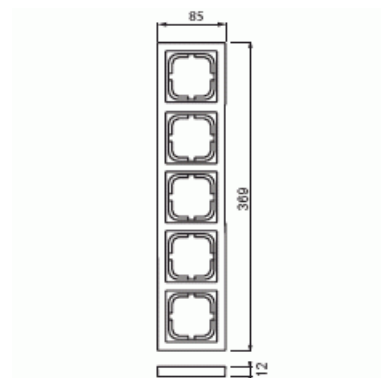

Peitelevy

Peitelevy, Impressivo, 85mm, 5-osainen, matta musta

Tyyppi: 1725F85-885

Snro: 2106086

Tuotetunnus: 2TKA00004077

GTIN: 6438199006024

Uppoasennuspeitelevy 1-osaisille keskiölevyllisille kalusteille, kuten esimerkiksi kytkimet. Voidaan asentaa sekä pystyyn että vaakaan. Valmistettu korkealaatuisesta ja kestävästä muovimateriaalista. Pinta on matta ja helppo pitää puhtaana. Puhdistus tavanomaisilla miedoilla kotitalouden pesuaineilla. Puhdistamiseen ei saa käyttää tolua ja voimakkaiden liuottimien käyttöä on varottava.

Tekniset tiedot

Pakkaus

Paketti:	1/5/25/700
Yksikkö:	kpl

ETIM Data

Yksikköjen määrä:	5
Asennussuunta:	vaaka ja pysty
Vaakayksiköiden määrä:	1
Pysty-yksiköiden määrä:	1
Asennuskehys:	Ei
Soveltuu lattiarasialle:	Ei

Tuotekortti

Peitelevy, Impressivo, 85mm, 5-osainen, matta musta

Soveltuu johtokanavalle:	Ei
Soveltuu uppoasennukseen:	Ei
Merkintäpaikka:	Ei
Materiaali:	muovi
Materiaalin laatu:	kestomuovi
Halogeeniton:	Kyllä
Pinnan suojaus:	lakattu
Pintamateriaali:	matta
Väri:	musta
RAL-numero (vastaava):	9005
Läpinäkyvä:	Ei
Saranoitu kansi:	Ei
Kotelointiluokka (IP):	IP21
Kiinnitystapa:	puristus-/ruuvikiinnitys
Leveys:	85 mm
Korkeus:	12 mm
Syvyys:	85 mm
Upotusleveys:	369 mm
Upotuskorkeus:	85 mm