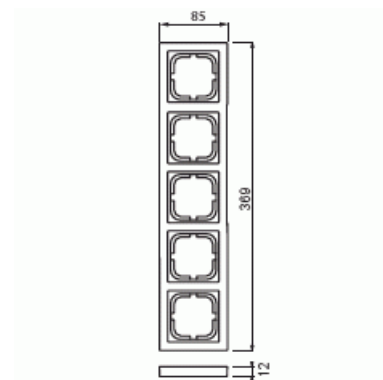

Peitelevy

Peitelevy, Impressivo, 85mm, 5-osainen, matta musta

Tyyppi: 1725F85-885

Snro: 2106086

Tuotekoodi: 2TKA00004077

GTIN: 6438199006024

Uppoasennuspeitelevy 1-osaisille keskiölevyllisille kalusteille, kuten esimerkiksi kytkimet. Voidaan asentaa sekä pystyyn että vaakaan. Valmistettu korkealaatuisesta ja kestävästä muovimateriaalista. Pinta on matta ja helppo pitää puhtaana. Puhdistus tavanomaisilla miedoilla kotitalouden pesuaineilla. Puhdistamiseen ei saa käyttää tolua ja voimakkaiden liuottimien käyttöä on varottava.

Tekniset tiedot

Pakkaus

Paketti:	1/5/25/700
Yksikkö:	kpl

ETIM Data

Yksikköjen määrä:	5
Asennussuunta:	vaaka ja pysty
Vaakayksiköiden määrä:	1
Pysty-yksiköiden määrä:	1
Asennuskehys:	Ei
Soveltuu lattiarasialle:	Ei

Tuotekortti

Peitelevy, Impressivo, 85mm, 5-osainen, matta musta

Soveltuu johtokanavalle:	Ei
Soveltuu uppoasennukseen:	Ei
Merkintäpaikka:	Ei
Materiaali:	muovi
Materiaalin laatu:	kestomuovi
Halogeeniton:	Kyllä
Pinnan suojaus:	lakattu
Pintamateriaali:	matta
Väri:	musta
RAL-numero (vastaava):	9005
Läpinäkyvä:	Ei
Saranoitu kansi:	Ei
Kotelointiluokka (IP):	IP21
Kiinnitystapa:	puristus-/ruuvikiinnitys
Leveys:	85 mm
Korkeus:	12 mm
Syvyys:	85 mm
Upotusleveys:	369 mm
Upotuskorkeus:	85 mm