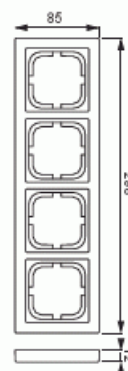

# Peitelevy

Peitelevy, Impressivo, 85mm, 4-osainen, matta musta

**Tyyppi:** 1724F85-885

**Snro:** 2166314

**Tuotetunnus:** 2TKA00004076

**GTIN:** 6438199006017

Uppoasennuspeitelevy 1-osaisille keskiölevyllisille kalusteille, kuten esimerkiksi kytkimet. Voidaan asentaa sekä pystyyn että vaakaan. Valmistettu korkealaatuisesta ja kestävästä muovimateriaalista. Pinta on matta ja helppo pitää puhtaana. Puhdistus tavanomaisilla miedoilla kotitalouden pesuaineilla. Puhdistamiseen ei saa käyttää tolua ja voimakkaiden liuottimien käyttöä on varottava.

### Pakkaus

Paketti:	1/5/25/700
Yksikkö:	kpl

### ETIM Data

Yksikköjen määrä:	4
Asennussuunta:	vaaka ja pysty
Vaakayksiköiden määrä:	1
Pysty-yksiköiden määrä:	1
Asennuskehys:	Ei
Soveltuu lattiarasialle:	Ei

# Tuotekortti

Peitelevy, Impressivo, 85mm, 4-osainen, matta musta

Soveltuu johtokanavalle:	Ei
Soveltuu uppoasennukseen:	Ei
Merkintäpaikka:	Ei
Materiaali:	muovi
Materiaalin laatu:	kestomuovi
Halogeeniton:	Kyllä
Pinnan suojaus:	lakattu
Pintamateriaali:	matta
Väri:	musta
RAL-numero (vastaava):	9005
Läpinäkyvä:	Ei
Saranoitu kansi:	Ei
Kotelointiluokka (IP):	IP21
Kiinnitystapa:	puristus-/ruuvikiinnitys
Leveys:	85 mm
Korkeus:	12 mm
Syvyys:	85 mm
Upotusleveys:	298 mm
Upotuskorkeus:	85 mm