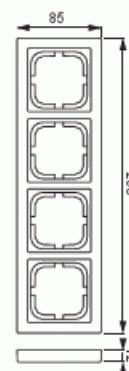

Peitelevy

Peitelevy, Impressivo, 85mm, 4-osainen, matta musta

Tyyppi: 1724F85-885

Snro: 2166314

Tuotekoodi: 2TKA00004076

GTIN: 6438199006017

Uppoasennuspeitelevy 1-osaisille keskiölevyllisille kalusteille, kuten esimerkiksi kytkimet. Voidaan asentaa sekä pystyyn että vaakaan. Valmistettu korkealaatuisesta ja kestävästä muovimateriaalista. Pinta on matta ja helppo pitää puhtaana. Puhdistus tavanomaisilla miedoilla kotitalouden pesuaineilla. Puhdistamiseen ei saa käyttää tolua ja voimakkaiden liuottimien käyttöä on varottava.

Tekniset tiedot

Pakkaus

Paketti:	1/5/25/700
Yksikkö:	kpl

ETIM Data

Yksikköjen määrä:	4
Asennussuunta:	vaaka ja pysty
Vaakayksiköiden määrä:	1
Pysty-yksiköiden määrä:	1
Asennuskehys:	Ei
Soveltuu lattiarasialle:	Ei

Tuotekortti

Peitelevy, Impressivo, 85mm, 4-osainen, matta musta

Soveltuu johtokanavalle:	Ei
Soveltuu uppoasennukseen:	Ei
Merkintäpaikka:	Ei
Materiaali:	muovi
Materiaalin laatu:	kestomuovi
Halogeeniton:	Kyllä
Pinnan suojaus:	lakattu
Pintamateriaali:	matta
Väri:	musta
RAL-numero (vastaava):	9005
Läpinäkyvä:	Ei
Saranoitu kansi:	Ei
Kotelointiluokka (IP):	IP21
Kiinnitystapa:	puristus-/ruuvikiinnitys
Leveys:	85 mm
Korkeus:	12 mm
Syvyys:	85 mm
Upotusleveys:	298 mm
Upotuskorkeus:	85 mm