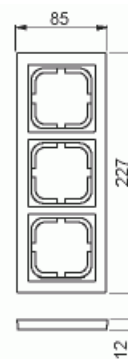

Peitelevy

Peitelevy, Impressivo, 85mm, 3-osainen, matta musta

Tyyppi: 1723F85-885

Snro: 2166313

Tuotekoodi: 2TKA00004074

GTIN: 6438199006000

Uppoasennuspeitelevy 1-osaisille keskiölevyllisille kalusteille, kuten esimerkiksi kytkimet. Voidaan asentaa sekä pystyyn että vaakaan. Valmistettu korkealaatuisesta ja kestävästä muovimateriaalista. Pinta on matta ja helppo pitää puhtaana. Puhdistus tavanomaisilla miedoilla kotitalouden pesuaineilla. Puhdistamiseen ei saa käyttää tolua ja voimakkaiden liuottimien käyttöä on varottava.

Tekniset tiedot

Pakkaus

Paketti:	1/5/50/900
Yksikkö:	kpl

ETIM Data

Yksikköjen määrä:	3
Asennussuunta:	vaaka ja pysty
Vaakayksiköiden määrä:	1
Pysty-yksiköiden määrä:	1
Soveltuu lattiarasialle:	Ei
Soveltuu johtokanavalle:	Ei

Tuotekortti

Peitelevy, Impressivo, 85mm, 3-osainen, matta musta

Soveltuu uppoasennukseen:	Ei
Merkintäpaikka:	Ei
Materiaali:	muovi
Materiaalin laatu:	kestomuovi
Halogeeniton:	Kyllä
Antibakteerinen käsittely:	Ei
Pinnan suojaus:	käsittelemätön
Pintamateriaali:	matta
Väri:	musta
RAL-numero (vastaava):	9005
Läpinäkyvä:	Ei
Saranoitu kansi:	Ei
Kotelointiluokka (IP):	IP21
Kiinnitystapa:	puristus-/ruuvikiinnitys
Leveys:	85 mm
Korkeus:	12 mm
Syvyys:	85 mm