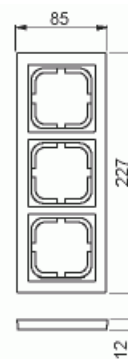

Peitelevy

Peitelevy, Impressivo, 85mm, 3-osainen, matta musta

Tyyppi: 1723F85-885

Snro: 2166313

Tuotetunnus: 2TKA00004074

GTIN: 6438199006000

Uppoasennuspeitelevy 1-osaisille keskiölevyllisille kalusteille, kuten esimerkiksi kytkimet. Voidaan asentaa sekä pystyyn että vaakaan. Valmistettu korkealaatuisesta ja kestävästä muovimateriaalista. Pinta on matta ja helppo pitää puhtaana. Puhdistus tavanomaisilla miedoilla kotitalouden pesuaineilla. Puhdistamiseen ei saa käyttää tolua ja voimakkaiden liuottimien käyttöä on varottava.

Tekniset tiedot

Pakkaus

Paketti:	1/5/50/900
Yksikkö:	kpl

ETIM Data

Yksikköjen määrä:	3
Asennussuunta:	vaaka ja pysty
Vaakayksiköiden määrä:	1
Pysty-yksiköiden määrä:	1
Soveltuu lattiarasialle:	Ei
Soveltuu johtokanavalle:	Ei

Tuotekortti

Peitelevy, Impressivo, 85mm, 3-osainen, matta musta

Soveltuu uppoasennukseen:	Ei
Merkintäpaikka:	Ei
Materiaali:	muovi
Materiaalin laatu:	kestomuovi
Halogeeniton:	Kyllä
Antibakteerinen käsittely:	Ei
Pinnan suojaus:	käsittelemätön
Pintamateriaali:	matta
Väri:	musta
RAL-numero (vastaava):	9005
Läpinäkyvä:	Ei
Saranoitu kansi:	Ei
Kotelointiluokka (IP):	IP21
Kiinnitystapa:	puristus-/ruuvikiinnitys
Leveys:	85 mm
Korkeus:	12 mm
Syvyys:	85 mm