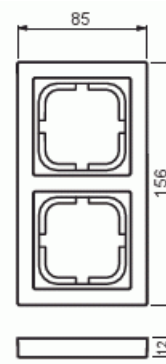

# Peitelevy

Peitelevy, Impressivo, 85mm, 2-osainen, matta musta

**Tyyppi:** 1722F85-885

**Snro:** 2166312

**Tuotekoodi:** 2TKA00004072

**GTIN:** 6438199005997

Uppoasennuspeitelevy 1-osaisille keskiölevyllisille kalusteille, kuten esimerkiksi kytkimet. Voidaan asentaa sekä pystyyn että vaakaan. Valmistettu korkealaatuisesta ja kestävästä muovimateriaalista. Pinta on matta ja helppo pitää puhtaana. Puhdistus tavanomaisilla miedoilla kotitalouden pesuaineilla. Puhdistamiseen ei saa käyttää tolua ja voimakkaiden liuottimien käyttöä on varottava.

### Pakkaus

Paketti:	1/5/50/1400
Yksikkö:	kpl

### ETIM Data

Yksikköjen määrä:	2
Asennussuunta:	vaaka ja pysty
Vaakayksiköiden määrä:	1
Pysty-yksiköiden määrä:	1
Asennuskehys:	Ei
Soveltuu lattiarasialle:	Ei

# Tuotekortti

Peitelevy, Impressivo, 85mm, 2-osainen, matta musta

Soveltuu johtokanavalle:	Ei
Soveltuu uppoasennukseen:	Ei
Merkintäpaikka:	Ei
Materiaali:	muovi
Materiaalin laatu:	kestomuovi
Halogeeniton:	Kyllä
Pinnan suojaus:	lakattu
Pintamateriaali:	matta
Väri:	musta
RAL-numero (vastaava):	9005
Läpinäkyvä:	Ei
Saranoitu kansi:	Ei
Kotelointiluokka (IP):	IP21
Kiinnitystapa:	puristus-/ruuvikiinnitys
Leveys:	85 mm
Korkeus:	12 mm
Syvyys:	85 mm
Upotusleveys:	156 mm
Upotuskorkeus:	85 mm