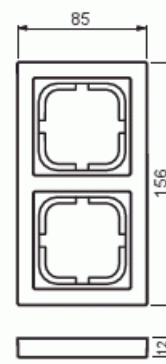

Peitelevy

Peitelevy, Impressivo, 85mm, 2-osainen, matta musta

Tyyppi: 1722F85-885

Snro: 2166312

Tuotetunnus: 2TKA00004072

GTIN: 6438199005997

Uppoasennuspeitelevy 1-osaisille keskiölevyllisille kalusteille, kuten esimerkiksi kytkimet. Voidaan asentaa sekä pystyyn että vaakaan. Valmistettu korkealaatuisesta ja kestävästä muovimateriaalista. Pinta on matta ja helppo pitää puhtaana. Puhdistus tavanomaisilla miedoilla kotitalouden pesuaineilla. Puhdistamiseen ei saa käyttää tolua ja voimakkaiden liuottimien käyttöä on varottava.

Tekniset tiedot

Pakkaus

Paketti:	1/5/50/1400
Yksikkö:	kpl

ETIM Data

Yksikköjen määrä:	2
Asennussuunta:	vaaka ja pysty
Vaakayksiköiden määrä:	1
Pysty-yksiköiden määrä:	1
Asennuskehys:	Ei
Soveltuu lattiarasialle:	Ei

Tuotekortti

Peitelevy, Impressivo, 85mm, 2-osainen, matta musta

Soveltuu johtokanavalle:	Ei
Soveltuu uppoasennukseen:	Ei
Merkintäpaikka:	Ei
Materiaali:	muovi
Materiaalin laatu:	kestomuovi
Halogeeniton:	Kyllä
Pinnan suojaus:	lakattu
Pintamateriaali:	matta
Väri:	musta
RAL-numero (vastaava):	9005
Läpinäkyvä:	Ei
Saranoitu kansi:	Ei
Kotelointiluokka (IP):	IP21
Kiinnitystapa:	puristus-/ruuvikiinnitys
Leveys:	85 mm
Korkeus:	12 mm
Syvyys:	85 mm
Upotusleveys:	156 mm
Upotuskorkeus:	85 mm