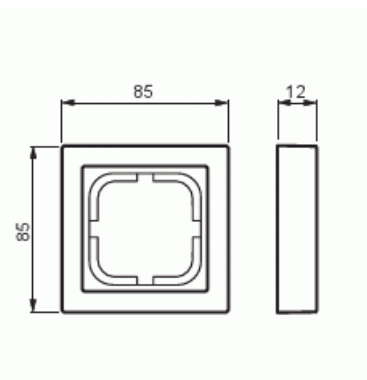

# Peitelevy

Peitelevy, Impressivo, 85mm, 1-osainen, matta musta

**Tyyppi:** 1721F85-885

**Snro:** 2166311

**Tuotekoodi:** 2TKA00004071

**GTIN:** 6438199005980

Uppoasennuspeitelevy 1-osaisille keskiölevyllisille kalusteille, kuten esimerkiksi kytkimet. Valmistettu korkealaatuisesta ja kestävästä muovimateriaalista. Pinta on matta ja helppo pitää puhtaana. Puhdistus tavanomaisilla miedoilla kotitalouden pesuaineilla. Puhdistamiseen ei saa käyttää tolua ja voimakkaiden liuottimien käyttöä on varottava.

### ETIM Data

Yksikköjen määrä:	1
Asennussuunta:	vaaka ja pysty
Vaakayksiköiden määrä:	1
Pysty-yksiköiden määrä:	1
Asennuskehys:	Ei
Soveltuu lattiarasialle:	Ei

# Tuotekortti

Peitelevy, Impressivo, 85mm, 1-osainen, matta musta

Soveltuu johtokanavalle:	Ei
Soveltuu uppoasennukseen:	Ei
Merkintäpaikka:	Ei
Materiaali:	muovi
Materiaalin laatu:	kestomuovi
Halogeeniton:	Kyllä
Pinnan suojaus:	lakattu
Pintamateriaali:	matta
Väri:	musta
RAL-numero (vastaava):	9005
Läpinäkyvä:	Ei
Saranoitu kansi:	Ei
Kotelointiluokka (IP):	IP21
Kiinnitystapa:	puristus-/ruuvikiinnitys
Leveys:	85 mm
Korkeus:	12 mm
Syvyys:	85 mm
Upotusleveys:	85 mm
Upotuskorkeus:	85 mm