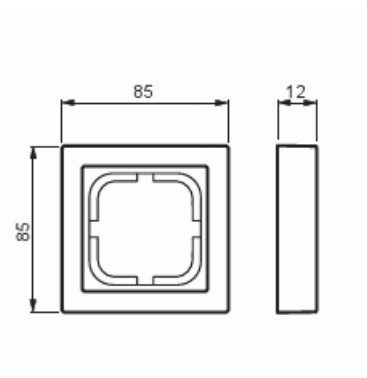

# Peitelevy

Peitelevy, Impressivo, 85mm, 1-osainen, matta musta

**Tyyppi:** 1721F85-885

**Snro:** 2166311

**Tuotetunnus:** 2TKA00004071

**GTIN:** 6438199005980

Uppoasennuspeitelevy 1-osaisille keskiölevyllisille kalusteille, kuten esimerkiksi kytkimet. Valmistettu korkealaatuisesta ja kestävästä muovimateriaalista. Pinta on matta ja helppo pitää puhtaana. Puhdistus tavanomaisilla miedoilla kotitalouden pesuaineilla. Puhdistamiseen ei saa käyttää tolua ja voimakkaiden liuottimien käyttöä on varottava.

### ETIM Data

Yksikköjen määrä:	1
Asennussuunta:	vaaka ja pysty
Vaakayksiköiden määrä:	1
Pysty-yksiköiden määrä:	1
Asennuskehys:	Ei
Soveltuu lattiarasialle:	Ei

# Tuotekortti

Peitelevy, Impressivo, 85mm, 1-osainen, matta musta

Soveltuu johtokanavalle:	Ei
Soveltuu uppoasennukseen:	Ei
Merkintäpaikka:	Ei
Materiaali:	muovi
Materiaalin laatu:	kestomuovi
Halogeeniton:	Kyllä
Pinnan suojaus:	lakattu
Pintamateriaali:	matta
Väri:	musta
RAL-numero (vastaava):	9005
Läpinäkyvä:	Ei
Saranoitu kansi:	Ei
Kotelointiluokka (IP):	IP21
Kiinnitystapa:	puristus-/ruuvikiinnitys
Leveys:	85 mm
Korkeus:	12 mm
Syvyys:	85 mm
Upotusleveys:	85 mm
Upotuskorkeus:	85 mm