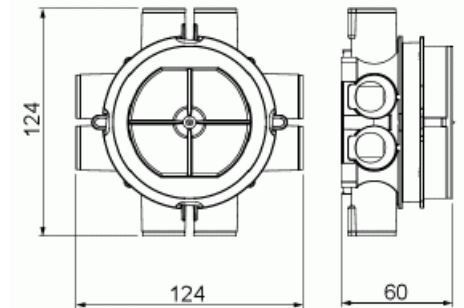

Palokattorasia

Palokattorasia EI60 ja EI30
paloluokiteltuihin kattoihin

Tyyppi: AU70FR

Snro: 1152170

Tuotetunnus: 2TKA00003942

GTIN: 6438199005911

Rasiassa on kaksi kappaletta ruuvitolppia, joiden etäisyys on c/c 70mm (M4 ruuveille), johon sopii kaikki normaalit kattokannet (myös DCL standardin mukaiset). Asennusreikä tehtävä reikäsahalla eikä reikää saa jälkityöstää (suositeltu reikäsaha Ø84mm, porausreikä max. 86mm). Rasia asennettava keskelle porausreikää. Rasian mukana toimitettavaa vihreää korokerengasta käytetään yksilevyisessä katossa (12,5mm), ja korokerengas poistetaan, jos katto on kaksilevyinen (2 x 12,5mm). Jos levyt ovat paksuudeltaan 15mm, käytetään lisäksi punaista soviterengasta; toisessa asennossa renkaan korotus on 2,5mm (yksi 15mm levy), ja toisessa asennossa 5mm (2 x 15mm levy). Rasiassa on yksi avattu kiintönysä 16/20 mm putkelle, kaiken kaikkiaan 8kpl kiintönysiä. Rasian mukana toimitetaan kansi AU67.70.

Valmistettu halogeenittomasta materiaalista (IEC/61249-2-21) ja täyttää hehkulankatestin vaatimukset standardin IEC/EN60670: 2005 (850 °C) mukaan.

Tekniset tiedot

Sähkösuureet

Nimellisjännite: 400 V

Lämpöolosuhteet

Käyttölämpötila:	-25 ... 90 °C
------------------	---------------

Mitat

Muoviputkelle:	Ø16/20mm
----------------	----------

Pakkaus

Paketti:	20
Yksikkö:	kpl

ETIM Data

Asennustapa:	muu
Muoto:	pyöreä
Rakennetyyppi:	jakorasia
Malli / Tyyppi:	yksittäinen
Pyörivä rengas:	Ei
Yhteenkytkettävissä:	Ei
Varusteena:	ei ole
Halkaisija:	92 mm
Pituus:	120 mm
Leveys:	120 mm
Syvyys:	120 mm
Sisäisyvyys:	50 mm
Sähkölaitteiden lukumäärä:	1
Kiinnitystapa:	ruuvi
Ruuveilla:	Ei
Murrettava läpivienti:	Ei
Kalvoläpivienti:	Ei
Nysäläpivienti:	Kyllä
Porrasläpivienti:	Ei
Sopii putken halkaisijalle:	16 mm
Putken lukitus:	Kyllä