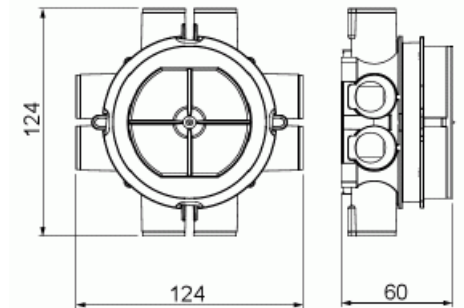

Palokattorasia

Palokattorasia EI60 ja EI30 paloluokiteltuihin kattoihin

Tyyppi: AU70FR

Snro: 1152170

Tuotekoodi: 2TKA00003942

GTIN: 6438199005911

Rasiassa on kaksi kappaletta ruuvitolppia, joiden etäisyys on c/c 70mm (M4 ruuveille), johon sopii kaikki normaalit kattokannet (myös DCL standardin mukaiset). Asennusreikä tehtävä reikäsahalla eikä reikää saa jälkityöstää (suositeltu reikäsaha Ø84mm, porausreikä max. 86mm). Rasia asennettava keskelle porausreikää. Rasian mukana toimitettavaa vihreää korokerengasta käytetään yksilevyisessä katossa (12,5mm), ja korokerengas poistetaan, jos katto on kaksilevyinen (2 x 12,5mm). Jos levyt ovat paksuudeltaan 15mm, käytetään lisäksi punaista soviterengasta; toisessa asennossa renkaan korotus on 2,5mm (yksi 15mm levy), ja toisessa asennossa 5mm (2 x 15mm levy). Rasiassa on yksi avattu kiintönysä 16/20 mm putkelle, kaiken kaikkiaan 8kpl kiintönysiä. Rasian mukana toimitetaan kansi AU67.70.

Valmistettu halogeenittomasta materiaalista (IEC/61249-2-21) ja täyttää hehkulankatestin vaatimukset standardin IEC/EN60670: 2005 (850 °C) mukaan.

Tekniset tiedot

Sähkösuureet

Nimellisjännite: 400 V