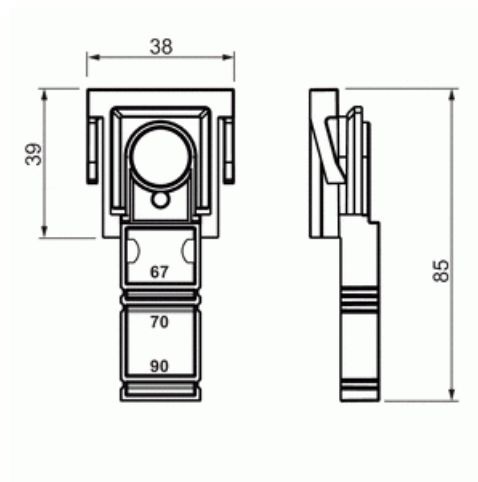

Rasiatuki kojerasialle

Kojerasioille AU5.6, AU60.10 ja AU60.10FR (66 – 95 mm rangalle)

Tyyppi: AS95

Snro: 1152357

Tuotekoodi: 2TKA00003602

GTIN: 6438199005126

Rasiatuki AS95 asetetaan nysäuraan. Rasiatuki soveltuu runkorakenteeltaan 66, 70, 80, 90 ja 95 mm paksuihin seinärakenteisiin. Tarvittaessa voidaan rasiatukeen liittää tavallinen putkinysä tai putkettoman asennuksen vedonpoistajansä. Valmistettu halogeenittomasta materiaalista (IEC/61249-2-21).

Tekniset tiedot

Pakkaus

Paketti:	20/500
Yksikkö:	kpl

ETIM Data

Tarvikkeen/varaosan tyyppi:	muu
Lisätarvike:	Kyllä
Varaosa:	Ei
Sopii kojerasialle:	Kyllä
Sopii jakorasialle:	Ei

Tuotekortti

Kojerasioille AU5.6, AU60.10 ja AU60.10FR (66 – 95 mm rangalle)