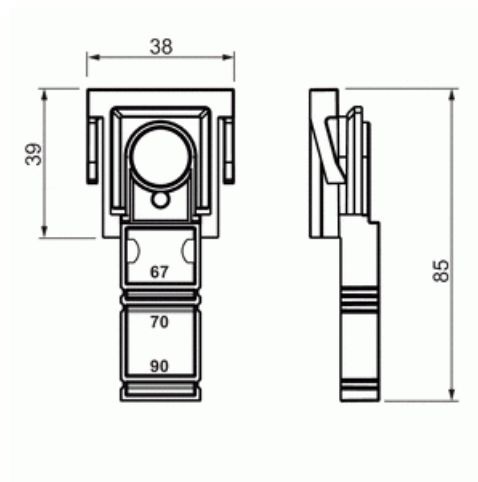

Rasiatuki kojerasialle

Kojerasioille AU5.6, AU60.10 ja AU60.10FR (66 – 95 mm rangalle)

Tyyppi: AS95

Snro: 1152357

Tuotetunnus: 2TKA00003602

GTIN: 6438199005126

Rasiatuki AS95 asetetaan nysäuraan. Rasiatuki soveltuu runkorakenteeltaan 66, 70, 80, 90 ja 95 mm paksuihin seinärakenteisiin. Tarvittaessa voidaan rasiatukeen liittää tavallinen putkinysä tai putkettoman asennuksen vedonpoistajansä. Valmistettu halogeenittomasta materiaalista (IEC/61249-2-21).

Tekniset tiedot

Pakkaus

Paketti:	20/500
Yksikkö:	kpl

ETIM Data

Tarvikkeen/varaosan tyyppi:	muu
Lisätarvike:	Kyllä
Varaosa:	Ei
Sopii kojerasialle:	Kyllä
Sopii jakorasialle:	Ei

Tuotekortti

Kojerasioille AU5.6, AU60.10 ja AU60.10FR (66 – 95 mm rangalle)