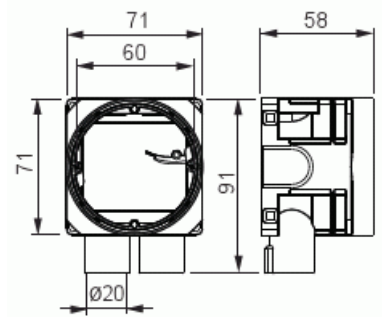

# Kojerasia

Kojerasia, seinämäpaksuus 13-27 mm

**Tyyppi:** AU5.6**Snro:** 1152356**Tuotetunnus:** 2TKA00003511**GTIN:** 6438199005027

Rasiassa on kiertyvä ja portaattomasti säätävä asennusrenkas, mikä mahdollistaa asennuksen 13-27 mm levyvahvuuksille. Rasian asennussyvyys on 55 mm ja kokonaiskorkeus 58 – 72 mm. Asennusrengasta voidaan kallistaa 0-4°. Kojerasiassa on kaksi valmiiksi avattua kiintönysää ja vastakkaisella sivulla yksi irtionysä 16/20 mm putkelle. Lisäksi neljä avattavaa aihiota sivuilla ja kaksi pohjassa. Ruuvien etäisyys c/c 60 mm. Valmistettu halogeenittomasta materiaalista (IEC/61249-2-21) ja täyttää hehkulankatestin vaatimukset standardin IEC/EN60670: 2005 (850 °C) mukaan.

### Mitat

Muoviputkelle: Ø16/20mm

## ETIM Data

Asennustapa:	uppoasennus
Muoto:	pyöreä
Rakennetyyppi:	liitántärasia (pyöreä/neliö)
Malli / Tyyppi:	yksittäinen
Pyörivä rengas:	Ei
Yhteenkytkettävissä:	Kyllä
Varusteena:	ei ole
Halkaisija:	71 mm
Pituus:	71 mm
Leveys:	71 mm
Syvyys:	71 mm
Sisäsyvyys:	55 mm
Sähkölaitteiden lukumäärä:	1
Kiinnitystapa:	ruuvi
Ruuveilla:	Kyllä
Murrettava läpivienti:	Kyllä
Kalvoläpivienti:	Ei
Nysäläpivienti:	Kyllä
Porrasläpivienti:	Ei
Sopii putken halkaisijalle:	16/20 mm
Putken lukitus:	Kyllä
Lukitusmahdollisuus:	Ei
Läpivienti takana:	Kyllä
Läpivientien lukumäärä:	2
Materiaali:	muovi
Halogeeniton:	Kyllä
Pinnan suojaus:	käsittelemätön
Väri:	sininen