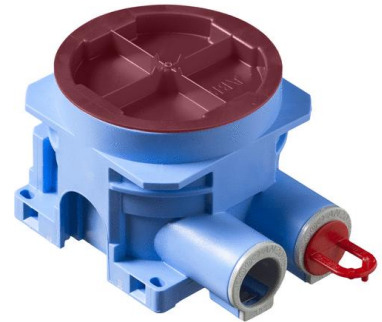

# Kojerasia

Kojerasia, seinämäpaksuus 13-27 mm

**Tyyppi:** AU5.6**Snro:** 1152356**Tuotetunnus:** 2TKA00003511**GTIN:** 6438199005027

Rasiassa on kiertyvä ja portaattomasti säätävä asennusrenkas, mikä mahdollistaa asennuksen 13-27 mm levyvahvuuksille. Rasian asennussyvyys on 55 mm ja kokonaiskorkeus 58 – 72 mm. Asennusrengasta voidaan kallistaa 0-4°. Kojerasiassa on kaksi valmiiksi avattua kiintönysää ja vastakkaisella sivulla yksi irtionysä 16/20 mm putkelle. Lisäksi neljä avattavaa aihiota sivuilla ja kaksi pohjassa. Ruuvien etäisyys c/c 60 mm. Valmistettu halogeenittomasta materiaalista (IEC/61249-2-21) ja täyttää hehkulankatestin vaatimukset standardin IEC/EN60670: 2005 (850 °C) mukaan.

### Mitat

Muoviputkelle: Ø16/20mm

### Sähkösuureet

Käyttöjännite: 400 V

## ETIM Data

Asennustapa:	uppoasennus
Muoto:	pyöreä
Rakennetyyppi:	liitántärasia (pyöreä/neliö)
Malli / Tyyppi:	yksittäinen
Pyörivä rengas:	Ei
Yhteenkytkettävissä:	Kyllä
Varusteena:	ei ole
Halkaisija:	71 mm
Pituus:	71 mm
Leveys:	71 mm
Syvyys:	71 mm
Sisäsyvyys:	55 mm
Sähkölaitteiden lukumäärä:	1
Kiinnitystapa:	ruuvi
Ruuveilla:	Kyllä
Murrettava läpivienti:	Kyllä
Kalvoläpivienti:	Ei
Nysäläpivienti:	Kyllä
Porrasläpivienti:	Ei
Sopii putken halkaisijalle:	16/20 mm
Putken lukitus:	Kyllä
Lukitusmahdollisuus:	Ei
Läpivienti takana:	Kyllä
Läpivientien lukumäärä:	2
Materiaali:	muovi
Halogeeniton:	Kyllä
Pinnan suojaus:	käsittelemätön
Väri:	sininen