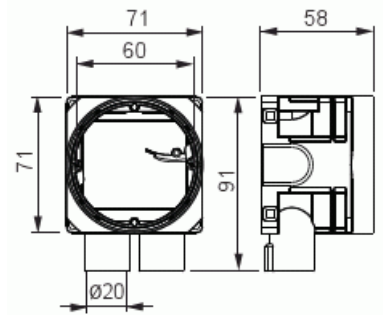

# Kojerasia

Kojerasia, seinämäpaksuus 13-27 mm

**Tyyppi:** AU5.6**Snro:** 1152356**Tuotekoodi:** 2TKA00003511**GTIN:** 6438199005027

Rasiassa on kiertyvä ja portaattomasti säätävä asennusrenkas, mikä mahdollistaa asennuksen 13-27 mm levyvahvuuksille. Rasian asennussyvyys on 55 mm ja kokonaiskorkeus 58 – 72 mm. Asennusrengasta voidaan kallistaa 0-4°. Kojerasiassa on kaksi valmiiksi avattua kiintönysää ja vastakkaisella sivulla yksi irtotonysä 16/20 mm putkelle. Lisäksi neljä avattavaa aihiota sivuilla ja kaksi pohjassa. Ruuvien etäisyys c/c 60 mm. Valmistettu halogeenittomasta materiaalista (IEC/61249-2-21) ja täyttää hehkulankatestin vaatimukset standardin IEC/EN60670: 2005 (850 °C) mukaan.

### Mitat

Muoviputkelle: Ø16/20mm

## ETIM Data

Asennustapa:	uppoasennus
Muoto:	pyöreä
Rakennetyyppi:	liitántärasia (pyöreä/neliö)
Malli / Tyyppi:	yksittäinen
Pyörivä rengas:	Ei
Yhteenkytkettävissä:	Kyllä
Varusteena:	ei ole
Halkaisija:	71 mm
Pituus:	71 mm
Leveys:	71 mm
Syvyys:	71 mm
Sisäsyvyys:	55 mm
Sähkölaitteiden lukumäärä:	1
Kiinnitystapa:	ruuvi
Ruuveilla:	Kyllä
Murrettava läpivienti:	Kyllä
Kalvoläpivienti:	Ei
Nysäläpivienti:	Kyllä
Porrasläpivienti:	Ei
Sopii putken halkaisijalle:	16/20 mm
Putken lukitus:	Kyllä
Lukitusmahdollisuus:	Ei
Läpivienti takana:	Kyllä
Läpivientien lukumäärä:	2
Materiaali:	muovi
Halogeeniton:	Kyllä
Pinnan suojaus:	käsittelemätön
Väri:	sininen