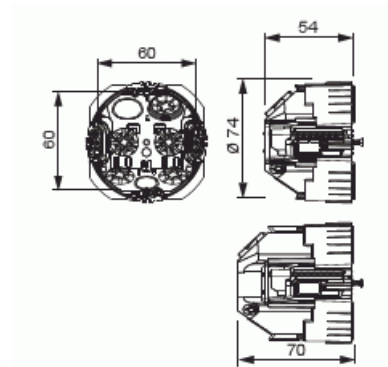

Asennusreiän halkaisija Ø73-74 mm (normaali rasiapora).

Rasian pohjaosan sivussa (yläpuoli) on yksi Ø20 mm taipuisalle muoviputkelle tarkoitettu läpivienti, yksi MMJ:lle (Ø 8-13 mm) / Ø20mm taipuisalle muoviputkelle tarkoitettu läpivienti.

Rasian pohjaosan sivussa (alapuoli) yksi Ø16 mm taipuisalle muoviputkelle tarkoitettu läpivienti sekä kaksi vedonpoistajalla varustettua läpivientä MMJ-kaapelien (Ø 8-13 mm) asennusta varten. Pohjassa kaksi vedonpoistajalla varustettua läpivientä MMJ-kaapelien (Ø 8-13 mm) asennusta varten.

Lisäksi kaksi läpivientä heikkovirtakaapeleille.

Rasioita voidaan yhdistää vapaasti toisiinsa rasian jokaisella sivulla olevilla kiinnitysurilla (c/c 71 mm). Jokaisella sivulla on myös avattava aukkoaihio, joiden kautta rasiayhdistelmissä saadaan myös reitti johtimille rasiasta toiseen.

Rasiassa on kojeen kiinnitysruuveille jokaisella sivulla kaksi ruuvitolppa-aihiota. Tehtäessä rasiayhdistelmiä pohjassa olevaa reikää voidaan käyttää rasioiden keskikohtien merkintää varten.

Rasiassa kaksi kiinnitysaihiota vinoruuveille, joiden avulla rasia voidaan kiinnittää esim. hirsiseinään tai kiinni puiseen seinärankaan.

Rasian suojausluokka on IP3X.

Valmistettu halogeenittomasta materiaalista (IEC/61249-2-21) ja täyttää hehkulankatestin vaatimukset standardin IEC/EN60670: 2005 (850 °C) mukaan.