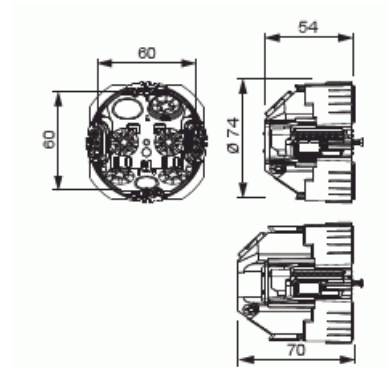

Asennusreiän halkaisija Ø73-74 mm (normaali rasiapora).

Rasian pohjaosan sivussa (yläpuoli) on yksi Ø20 mm taipuisalle muoviputkelle tarkoitettu läpivienti, yksi MMJ:lle (Ø 8-13 mm) / Ø20mm taipuisalle muoviputkelle tarkoitettu läpivienti.

Rasian pohjaosan sivussa (alapuoli) yksi Ø16 mm taipuisalle muoviputkelle tarkoitettu läpivienti sekä kaksi vedonpoistajalla varustettua läpivientä MMJ-kaapelien (Ø 8-13 mm) asennusta varten. Pohjassa kaksi vedonpoistajalla varustettua läpivientä MMJ-kaapelien (Ø 8-13 mm) asennusta varten.

Lisäksi kaksi läpivientä heikkovirtakaapeleille.

Rasioita voidaan yhdistää vapaasti toisiinsa rasian jokaisella sivulla olevilla kiinnitysurilla (c/c 71 mm). Jokaisella sivulla on myös avattava aukkoaihio, joiden kautta rasiayhdistelmissä saadaan myös reitti johtimille rasiasta toiseen.

Rasiassa on kojeen kiinnitysruuveille jokaisella sivulla kaksi ruuvitolppa-aihiota. Tehtäessä rasiayhdistelmiä pohjassa olevaa reikää voidaan käyttää rasioiden keskikohtien merkintää varten.

Rasiassa kaksi kiinnitysaihiota vinoruuveille, joiden avulla rasia voidaan kiinnittää esim. hirsiseiniin tai kiinni puiseen seinärankaan.

Rasian suojausluokka on IP3X.

Valmistettu halogeenittomasta materiaalista (IEC/61249-2-21) ja täyttää hehkulankatestin vaatimukset standardin IEC/EN60670: 2005 (850 °C) mukaan.