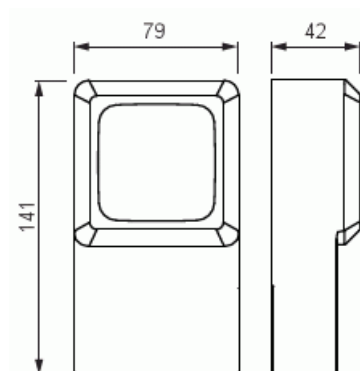

Pinta-asen.kotelo

Pintakotelo 85mm, Jussi, 1-osainen, lista-asennus, valkoinen

Tyyppi: 2511L

Snro: 2006000

Tuotekoodi: 2TKA00003273

GTIN: 6438199004907

Pintakotelon avulla voidaan asentaa Jussi uppokalusteita pintaan. Koteloon voidaan asentaa Jussi LED -valonsäädin 26 193 75, kotelon asennussyvyys ei riitä muiden elektroniikkatuotteiden asentamiseen. Valmistettu korkealaatuisesta ja kestävästä muovimateriaalista. Pinta on kiiltävä ja helppo pitää puhtaana. Puhdistus tavanomaisilla miedoilla kotitalouden pesuaineilla. Puhdistamiseen ei saa käyttää tolua ja voimakkaiden liuottimien käyttöä on varottava.

Tekniset tiedot

Luokitus

Kotelointiluokka: IP21

Pakkaus

Paketti: 1/10

Yksikkö: kpl

ETIM Data

Kokoonpano: pinta-asennettava kehys irtopohjalla

Yksikköjen määrä: 1

Tuotekortti

Pintakotelo 85mm, Jussi, 1-osainen, lista-asennus, valkoinen

Asennussuunta:	vaaka ja pysty
Muoto:	pyöreä
Materiaali:	muovi
Materiaalin laatu:	kestomuovi
Halogeeniton:	Kyllä
Pinnan suojaus:	käsittelemätön
Pintamateriaali:	kiiltävä
Väri:	valkoinen
RAL-numero (vastaava):	9010
Läpinäkyvä:	Ei
Sisältää peitelevyn:	Ei
Liitettävissä kanavaan:	Ei
Kaapelin läpivienti:	Ei
Paikka holkkitiivisteelle:	Ei
Iskunkestävyys:	Ei
Kotelointiluokka (IP):	IP31
Leveys:	42 mm
Korkeus:	115 mm
Syvyys:	141 mm