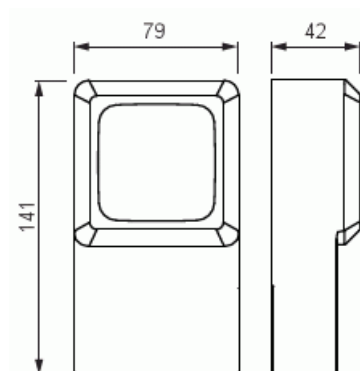

Pinta-asen.kotelo

Pintakotelo 85mm, Jussi, 1-osainen, lista-asennus, valkoinen

Tyyppi: 2511L

Snro: 2006000

Tuotetunnus: 2TKA00003273

GTIN: 6438199004907

Pintakotelon avulla voidaan asentaa Jussi uppokalusteita pintaan. Koteloon voidaan asentaa Jussi LED -valonsäädin 26 193 75, kotelon asennussyvyys ei riitä muiden elektroniikkatuotteiden asentamiseen. Valmistettu korkealaatuisesta ja kestävästä muovimateriaalista. Pinta on kiiltävä ja helppo pitää puhtaana. Puhdistus tavanomaisilla miedoilla kotitalouden pesuaineilla. Puhdistamiseen ei saa käyttää tolua ja voimakkaiden liuottimien käyttöä on varottava.

Tekniset tiedot

Luokitus

Kotelointiluokka: IP21

Pakkaus

Paketti: 1/10

Yksikkö: kpl

ETIM Data

Kokoonpano: pinta-asennettava kehys irtopohjalla

Yksikköjen määrä: 1

Tuotekortti

Pintakotelo 85mm, Jussi, 1-osainen, lista-asennus, valkoinen

| | |
|----------------------------|----------------|
| Asennussuunta: | vaaka ja pysty |
| Muoto: | pyöreä |
| Materiaali: | muovi |
| Materiaalin laatu: | kestomuovi |
| Halogeeniton: | Kyllä |
| Pinnan suojaus: | käsittelemätön |
| Pintamateriaali: | kiiltävä |
| Väri: | valkoinen |
| RAL-numero (vastaava): | 9010 |
| Läpinäkyvä: | Ei |
| Sisältää peitelevyn: | Ei |
| Liitettävissä kanavaan: | Ei |
| Kaapelin läpivienti: | Ei |
| Paikka holkkitiivisteelle: | Ei |
| Iskunkestävyys: | Ei |
| Kotelointiluokka (IP): | IP31 |
| Leveys: | 42 mm |
| Korkeus: | 115 mm |
| Syvyys: | 141 mm |
| Laitteen leveys: | 42 |
| Laitteen korkeus: | 115 |
| Laitteen syvyys: | 141 |