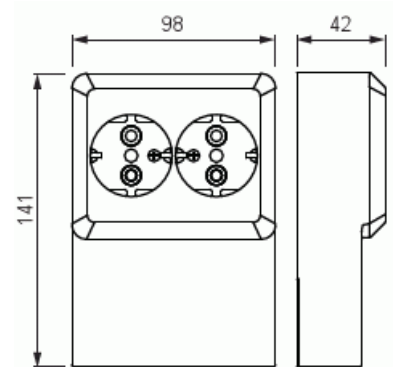

Pistorasia

Pistorasia, Jussi, 2-osainen, maadoitettu, jousiliittimet, lista-asennus, valkoinen

Tyyppi: 402EL

Snro: 2406000

Tuotekoodi: 2TKA00003272

GTIN: 6438199004914

Pistorasiassa on liittimet kutakin kosketinta kohden ja niihin voi kytkeä max 4 johtoa (haarotusmahdollisuus). Liittimet on hyväksytty ML ja MK johtimille. Ei potentiaalivapaita liittimiä. Lapsisuojat on integroitu pistorasian runkoon. IP21 tiiveys saavutetaan vain jos kaapeli tuodaan alhaalta.

Tekniset tiedot

Sähkösuureet

Nimellisvirta: 16 A

Nimellisjännite: 250 V

Luokitus

Sopii kotelointiluokalle (IP): IP21

Luokitus

Suojausluokka: IP21

Pakkaus

Paketti:	1/10
Yksikkö:	kpl

ETIM Data

Aktiivisten kontaktien määrä (pyöreä):	2
Merkinantolampulla:	Ei
Yksikköjen määrä:	1
Vaiheiden lukumäärä:	1
Merkintä/ilmaisu:	ei ole
KytKentätapa:	pistokepuristin / jousiliitin
Merkintäpaikka:	Ei
Väri:	valkoinen
RAL-numero (vastaava):	9010
Metalliväri:	Ei
Läpinäkyvä:	Ei
Erikoisteholähde:	ei erityistä virtalähdettä
Asennustapa:	pinta-asennus
Kiinnitystapa:	ruuvikiinnitys
Materiaali:	muovi
Materiaalin laatu:	kestomuovi
Pinnan suojaus:	käsittelemätön
Pintamateriaali:	kiiltävä
Antibakteerinen käsittely:	Ei
Ketjutusmahdollisuus:	Ei
Päälle/pois-kytkimellä:	Ei
Kääntyvä keskiosa:	Ei
Taajuus:	50 Hz
Laitteen leveys:	42 mm
Laitteen korkeus:	98 mm
Laitteen syvyys:	141 mm