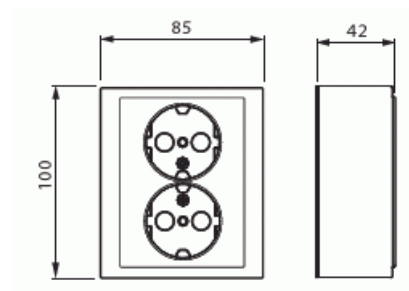

Pistorasia

Pistorasia, Impressivo, 2-osainen,
maadoitettu, jousiliittimet, sininen

Tyyppi: 402EA-06

Snro: 2406056

Tuotekoodi: 2TKA00002969

GTIN: 6438199004754

Pistorasiassa on liittimet kutakin kosketinta kohden ja niihin voi kytkeä max 4 johtoa (haarotusmahdollisuus). Liittimet on hyväksytty ML ja MK johtimille. Ei potentiaalivapaita liittimiä. Lapsisuojat on integroitu pistorasian runkoon. IP21 tiiveys saavutetaan vain jos kaapeli tuodaan alhaalta. Väri sininen (RAL5007)

Tekniset tiedot

Sähkösuureet

Nimellisvirta: 16 A

Nimellisjännite: 250 V

Luokitus

Sopii kotelointiluokalle (IP): IP21

Pakkaus

Paketti: 1/10/100/1200

Yksikkö: kpl

ETIM Data

Aktiivisten kontaktien määrä (pyöreä):	2
Merkinantolampulla:	Ei
Yksikköjen määrä:	2
Vaiheiden lukumäärä:	1
Merkintä/ilmaisu:	ei ole
Kytöntätapa:	pistokepuristin / jousiliitin
Saranoitu kansi:	Ei
Parannettu kosketussuojaus:	Kyllä
Merkintäpaikka:	Ei
Väri:	sininen
RAL-numero (vastaava):	5007
Metalliväri:	Ei
Läpinäkyvä:	Ei
Lukittava:	Ei
Irrotus/vapautus-mekanismi:	Ei
Eristetty asennus:	Ei
Toiminnanilmaisevalla valolla:	Ei
Hakuvalolla:	Ei
Ylijännitesuojaus:	Ei
Vikavirtasuojaus:	Ei
Pienoissulakkeella:	Ei
Erikoisteholähde:	ei erityistä virtalähdettä
Asennustapa:	pinta-asennus
Kiinnitystapa:	ruuvikiinnitys
Materiaali:	muovi
Materiaalin laatu:	kestomuovi
Halogeeniton:	Kyllä
Pinnan suojaus:	käsittelemätön
Pintamateriaali:	kiiltävä
Antibakteerinen käsittely:	Ei
Ketjutusmahdollisuus:	Ei
Päälle/pois-kytkimellä:	Ei

Tuotekortti

Pistorasia, Impressivo, 2-osainen, maadoitettu, jousiliittimet, sininen

Kääntyvä keskiosa:	Ei
Taajuus:	50 Hz
Laitteen leveys:	85 mm
Laitteen korkeus:	43 mm
Laitteen syvyys:	100 mm