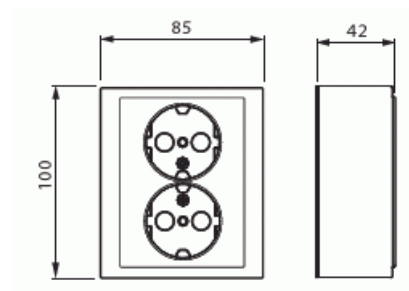

# Pistorasia

Pistorasia, Impressivo, 2-osainen, maadoitettu, jousiliittimet, vihreä

**Tyyppi:** 402EA-05

**Snro:** 2406055

**Tuotetunnus:** 2TKA00002968

**GTIN:** 6438199004747

Pistorasiassa on liittimet kutakin kosketinta kohden ja niihin voi kytkeä max 4 johtoa (haarotusmahdollisuus). Liittimet on hyväksytty ML ja MK johtimille. Ei potentiaalivapaita liittimiä. Lapsisuojat on integroitu pistorasian runkoon. IP21 tiiveys saavutetaan vain jos kaapeli tuodaan alhaalta. Väri vihreä (RAL6025)

# Tuotekortti

Pistorasia, Impressivo, 2-osainen, maadoitettu, jousiliittimet, vihreä

Nimellisvirta:	16 A
Nimellisjännite:	250 V
Taajuus:	50 Hz
Sopii kotelointiluokalle (IP):	IP21
Laitteen leveys:	85 mm
Laitteen korkeus:	43 mm
Laitteen syvyys:	100 mm