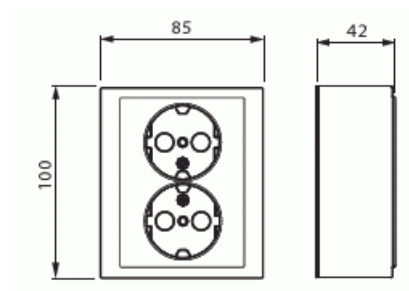

Pistorasia

Pistorasia, Impressivo, 2-osainen, maadoitettu, jousiliittimet, vihreä

Tyyppi: 402EA-05

Snro: 2406055

Tuotekoodi: 2TKA00002968

GTIN: 6438199004747

Pistorasiassa on liittimet kutakin kosketinta kohden ja niihin voi kytkeä max 4 johtoa (haarotusmahdollisuus). Liittimet on hyväksytty ML ja MK johtimille. Ei potentiaalivapaita liittimiä. Lapsisuojat on integroitu pistorasian runkoon. IP21 tiiveys saavutetaan vain jos kaapeli tuodaan alhaalta. Väri vihreä (RAL6025)

Tekniset tiedot

Sähkösuureet

Nimellisvirta: 16 A

Nimellisjännite: 250 V

Luokitus

Sopii kotelointiluokalle (IP): IP21

Pakkaus

Paketti: 1/10/100/1200

Yksikkö: kpl

ETIM Data

Aktiivisten kontaktien määrä (pyöreä):	2
Merkinantolampulla:	Ei
Yksikköjen määrä:	2
Vaiheiden lukumäärä:	1
Merkintä/ilmaisu:	ei ole
Kytöntätapa:	pistokepuristin / jousiliitin
Saranoitu kansi:	Ei
Parannettu kosketussuojaus:	Kyllä
Merkintäpaikka:	Ei
Väri:	vihreä
RAL-numero (vastaava):	6025
Metalliväri:	Ei
Läpinäkyvä:	Ei
Lukittava:	Ei
Irrotus/vapautus-mekanismi:	Ei
Eristetty asennus:	Ei
Toiminnanilmaisevalla valolla:	Ei
Hakuvalolla:	Ei
Ylijännitesuojaus:	Ei
Vikavirtasuojaus:	Ei
Pienoissulakkeella:	Ei
Erikoisteholähde:	ei erityistä virtalähdettä
Asennustapa:	pinta-asennus
Kiinnitystapa:	ruuvikiinnitys
Materiaali:	muovi
Materiaalin laatu:	kestomuovi
Halogeeniton:	Kyllä
Pinnan suojaus:	käsittelemätön
Pintamateriaali:	kiiltävä
Antibakteerinen käsittely:	Ei
Ketjutusmahdollisuus:	Ei
Päälle/pois-kytkimellä:	Ei

Tuotekortti

Pistorasia, Impressivo, 2-osainen, maadoitettu, jousiliittimet, vihreä

Kääntyvä keskiosa:	Ei
Taajuus:	50 Hz
Laitteen leveys:	85 mm
Laitteen korkeus:	43 mm
Laitteen syvyys:	100 mm