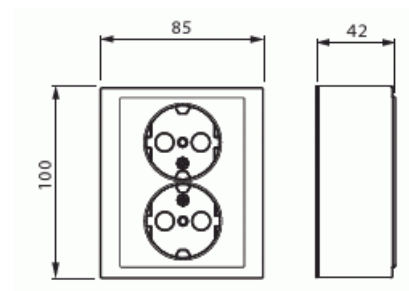

# Pistorasia

Pistorasia, Impressivo, 2-osainen, maadoitettu, jousiliittimet, oranssi

**Tyyppi:** 402EA-03

**Snro:** 2406053

**Tuotetunnus:** 2TKA00002967

**GTIN:** 6438199004730

Pistorasiassa on liittimet kutakin kosketinta kohden ja niihin voi kytkeä max 4 johtoa (haaroitusmahdollisuus). Liittimet on hyväksytty ML ja MK johtimille. Ei potentiaalivapaita liittimiä. Lapsisuojat on integroitu pistorasian runkoon. IP21 tiiveys saavutetaan vain jos kaapeli tuodaan alhaalta. Väri oranssi (RAL2000)

# Tuotekortti

Pistorasia, Impressivo, 2-osainen, maadoitettu, jousiliittimet, oranssi

Nimellisvirta:	16 A
Nimellisjännite:	250 V
Taajuus:	50 Hz
Sopii kotelointiluokalle (IP):	IP21
Laitteen leveys:	85 mm
Laitteen korkeus:	43 mm
Laitteen syvyys:	100 mm