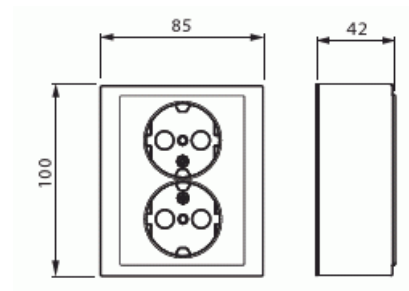

# Pistorasia

Pistorasia, Impressivo, 2-osainen, maadoitettu, jousiliittimet, oranssi

**Tyyppi:** 402EA-03

**Snro:** 2406053

**Tuotekoodi:** 2TKA00002967

**GTIN:** 6438199004730

Pistorasiassa on liittimet kutakin kosketinta kohden ja niihin voi kytkeä max 4 johtoa (haarotusmahdollisuus). Liittimet on hyväksytty ML ja MK johtimille. Ei potentiaalivapaita liittimiä. Lapsisuojat on integroitu pistorasian runkoon. IP21 tiiveys saavutetaan vain jos kaapeli tuodaan alhaalta. Väri oranssi (RAL2000)

# Tuotekortti

Pistorasia, Impressivo, 2-osainen, maadoitettu, jousiliittimet, oranssi

Kääntyvä keskiosa:	Ei
Taajuus:	50 Hz
Laitteen leveys:	85 mm
Laitteen korkeus:	43 mm
Laitteen syvyys:	100 mm