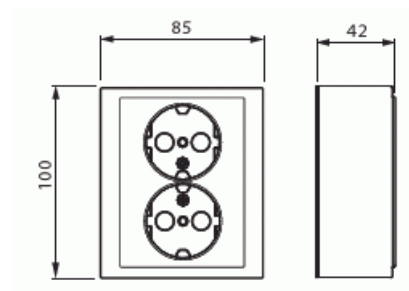

Pistorasia

Pistorasia, Impressivo, 2-osainen, maadoitettu, jousiliittimet, punainen

Tyyppi: 402EA-02

Snro: 2406052

Tuotekoodi: 2TKA00002966

GTIN: 6438199004723

Pistorasiassa on liittimet kutakin kosketinta kohden ja niihin voi kytkeä max 4 johtoa (haarotusmahdollisuus). Liittimet on hyväksytty ML ja MK johtimille. Ei potentiaalivapaita liittimiä. Lapsisuojat on integroitu pistorasian runkoon. IP21 tiiveys saavutetaan vain jos kaapeli tuodaan alhaalta. Väri punainen (RAL3011)

Tekniset tiedot

Sähkösuureet

Nimellisvirta: 16 A

Nimellisjännite: 250 V

Luokitus

Sopii kotelointiluokalle (IP): IP21

Pakkaus

Paketti: 1/10/100/1200

Yksikkö: kpl

ETIM Data

Aktiivisten kontaktien määrä (pyöreä):	2
Merkinantolampulla:	Ei
Yksikköjen määrä:	2
Vaiheiden lukumäärä:	1
Merkintä/ilmaisu:	ei ole
Kytöntätapa:	pistokepuristin / jousiliitin
Saranoitu kansi:	Ei
Parannettu kosketussuojaus:	Kyllä
Merkintäpaikka:	Ei
Väri:	punainen
RAL-numero (vastaava):	3011
Metalliväri:	Ei
Läpinäkyvä:	Ei
Lukittava:	Ei
Irrotus/vapautus-mekanismi:	Ei
Eristetty asennus:	Ei
Toiminnanilmaisevalla valolla:	Ei
Hakuvalolla:	Ei
Ylijännitesuojaus:	Ei
Vikavirtasuojaus:	Ei
Pienoissulakkeella:	Ei
Erikoisteholähde:	ei erityistä virtalähdettä
Asennustapa:	pinta-asennus
Kiinnitystapa:	ruuvikiinnitys
Materiaali:	muovi
Materiaalin laatu:	kestomuovi
Halogeeniton:	Kyllä
Pinnan suojaus:	käsittelemätön
Pintamateriaali:	kiiltävä
Antibakteerinen käsittely:	Ei
Ketjutusmahdollisuus:	Ei
Päälle/pois-kytkimellä:	Ei

Tuotekortti

Pistorasia, Impressivo, 2-osainen, maadoitettu, jousiliittimet, punainen

Kääntyvä keskiosa:	Ei
Taajuus:	50 Hz
Laitteen leveys:	85 mm
Laitteen korkeus:	43 mm
Laitteen syvyys:	100 mm