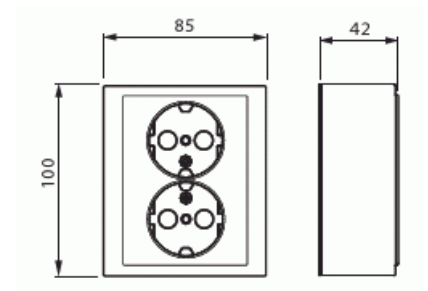

# Pistorasia

Pistorasia, Impressivo, 2-osainen,  
maadoitettu, jousiliittimet, punainen

**Tyyppi:** 402EA-02

**Snro:** 2406052

**Tuotetunnus:** 2TKA00002966

**GTIN:** 6438199004723

Pistorasiassa on liittimet kutakin kosketinta kohden ja niihin voi kytkeä max 4 johtoa (haarotusmahdollisuus). Liittimet on hyväksytty ML ja MK johtimille. Ei potentiaalivapaita liittimiä. Lapsisuojat on integroitu pistorasian runkoon. IP21 tiiveys saavutetaan vain jos kaapeli tuodaan alhaalta. Väri punainen (RAL3011)

# Tuotekortti

Pistorasia, Impressivo, 2-osainen, maadoitettu, jousiliittimet, punainen

Kääntyvä keskiosa:	Ei
Nimellisvirta:	16 A
Nimellisjännite:	250 V
Taajuus:	50 Hz
Sopii koteloituokalle (IP):	IP21
Laitteen leveys:	85 mm
Laitteen korkeus:	43 mm
Laitteen syvyys:	100 mm