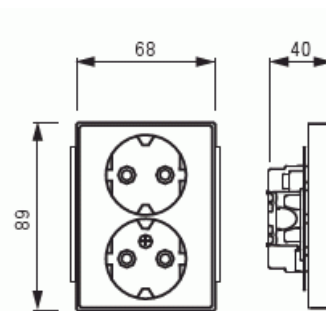

Pistorasia

Pistorasia, Impressivo, 2-os, maad, jousiliittimin, haaroitusliittimet, sininen

Tyyppi: 302EUC-06

Snro: 2506056

Tuotekoodi: 2TKA00002965

GTIN: 6438199004716

Uppoasennettava pistorasia. Pistorasiassa on liittimet kutakin kosketinta kohden ja niihin voi kytkeä max 4 johtoa (haaroitusmahdollisuus). Liittimet on hyväksytty ML ja MK johtimille. Ei potentiaalivapaita liittimiä. Pistorasian runko on kosketussuojainen ilman peitelevyä. Väri sininen (RAL5007).

Tekniset tiedot

Sähkösuureet

Nimellisvirta: 16 A

Nimellisjännite: 250 V

Luokitus

Sopii koteloitiluuokalle (IP): IP21

Pakkaus

Paketti: 1/10/100/1200

Yksikkö: kpl

ETIM Data

Aktiivisten kontaktien määrä (pyöreä):	2
Merkinantolampulla:	Ei
Yksikköjen määrä:	2
Vaiheiden lukumäärä:	1
Merkintä/ilmaisu:	ei ole
KytKentätapa:	pistokepuristin / jousiliitin
Saranoitu kansi:	Ei
Parannettu kosketussuojaus:	Kyllä
Merkintäpaikka:	Ei
Väri:	sininen
RAL-numero (vastaava):	5007
Metalliväri:	Ei
Läpinäkyvä:	Ei
Lukittava:	Ei
Irrotus/vapautus-mekanismi:	Ei
Eristetty asennus:	Ei
Toiminnanilmaisevalla valolla:	Ei
Hakuvalolla:	Ei
Ylijännitesuojaus:	Ei
Vikavirtasuojaus:	Ei
Pienoissulakkeella:	Ei
Erikoisteholähde:	ei erityistä virtalähdettä
Asennustapa:	uppoasennus
Kiinnitystapa:	kynsi-/ruuvikiinnitys
Materiaali:	muovi
Materiaalin laatu:	kestomuovi
Halogeeniton:	Kyllä
Pinnan suojaus:	käsittelemätön
Pintamateriaali:	kiiltävä
Antibakteerinen käsittely:	Ei
Ketjutusmahdollisuus:	Ei
Päälle/pois-kytkimellä:	Ei

Tuotekortti

Pistorasia, Impressivo, 2-os, maad, jousiliittimin, haaroitusliittimet, sininen

Kääntyvä keskiosa:	Ei
Taajuus:	50 Hz
Laitteen leveys:	71 mm
Laitteen korkeus:	48 mm
Laitteen syvyys:	92 mm
Minimisyvyys (sisäänrakennettu laitekotelo):	17 mm