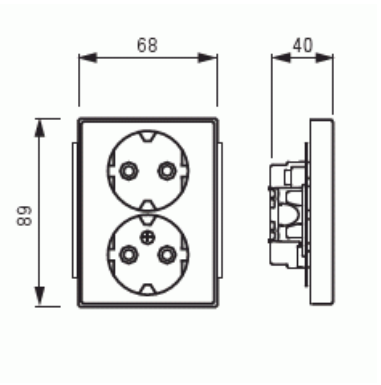

Pistorasia

Pistorasia, Impressivo, 2-os, maad, jousiliittimin, haaroitusliittimet, sininen

Tyyppi: 302EUC-06

Snro: 2506056

Tuotetunnus: 2TKA00002965

GTIN: 6438199004716

Uppoasennettava pistorasia. Pistorasiassa on liittimet kutakin kosketinta kohden ja niihin voi kytkeä max 4 johtoa (haaroitusmahdollisuus). Liittimet on hyväksytty ML ja MK johtimille. Ei potentiaalivapaita liittimiä. Pistorasian runko on kosketussuojainen ilman peitelevyä. Väri sininen (RAL5007).

Tekniset tiedot

Sähkösuureet

Nimellisvirta: 16 A

Nimellisjännite: 250 V

Luokitus

Kotelointiluokka: IP21

Pakkaus

Paketti: 1/10/100/1200

Yksikkö: kpl

ETIM Data

Aktiivisten kontaktien määrä (pyöreä):	2
Merkinantolampulla:	Ei
Yksikköjen määrä:	2
Vaiheiden lukumäärä:	1
Merkintä/ilmaisu:	ei ole
KytKentätapa:	pistokepuristin / jousiliitin
Saranoitu kansi:	Ei
Parannettu kosketussuojaus:	Kyllä
Merkintäpaikka:	Ei
Väri:	sininen
RAL-numero (vastaava):	5007
Metalliväri:	Ei
Läpinäkyvä:	Ei
Lukittava:	Ei
Irrotus/vapautus-mekanismi:	Ei
Eristetty asennus:	Ei
Toiminnanilmaisevalla valolla:	Ei
Hakuvalolla:	Ei
Ylijännitesuojaus:	Ei
Vikavirtasuojaus:	Ei
Pienoissulakkeella:	Ei
Erikoisteholähde:	ei erityistä virtalähdettä
Asennustapa:	uppoasennus
Kiinnitystapa:	kynsi-/ruuvikiinnitys
Materiaali:	muovi
Materiaalin laatu:	kestomuovi
Halogeeniton:	Kyllä
Pinnan suojaus:	käsittelemätön
Pintamateriaali:	kiiltävä
Antibakteerinen käsittely:	Ei
Ketjutusmahdollisuus:	Ei
Päälle/pois-kytkimellä:	Ei

Tuotekortti

Pistorasia, Impressivo, 2-os, maad, jousiliittimin, haaroitusliittimet, sininen

Kääntyvä keskiosa:	Ei
Nimellisvirta:	16 A
Nimellisjännite:	250 V
Taajuus:	50 Hz
Sopii kotelointiluokalle (IP):	IP21
Laitteen leveys:	71 mm
Laitteen korkeus:	48 mm
Laitteen syvyys:	92 mm
Minimisyvyys (sisäänrakennettu laitekotelo):	17 mm