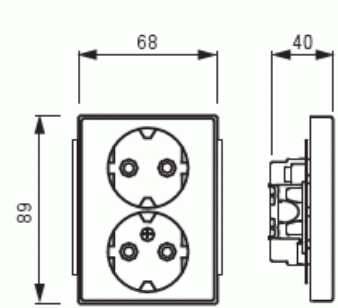

Pistorasia

Pistorasia, Impressivo, 2-os, maad, jousiliittimin, haaroitusliittimet, punainen

Tyyppi: 302EUC-02

Snro: 2506052

Tuotetunnus: 2TKA00002962

GTIN: 6438199004686

Uppoasennettava pistorasia. Pistorasiassa on liittimet kutakin kosketinta kohden ja niihin voi kytkeä max 4 johtoa (haaroitusmahdollisuus). Liittimet on hyväksytty ML ja MK johtimille. Ei potentiaalivapaita liittimiä. Pistorasian runko on kosketussuojainen ilman peitelevyä. Väri punainen (RAL3011).

Tekniset tiedot

Sähkösuureet

Nimellisvirta:	16 A
Nimellisjännite:	250 V

Luokitus

Kotelointiluokka:	IP21
-------------------	------

Pakkaus

Paketti:	1/10/100/1200
Yksikkö:	kpl

ETIM Data

Tuotekortti

Pistorasia, Impressivo, 2-os, maad, jousiliittimin, haaroitusliittimet, punainen

Kääntyvä keskiosa:	Ei
Nimellisvirta:	16 A
Nimellisjännite:	250 V
Taajuus:	50 Hz
Sopii kotelointiluokalle (IP):	IP21
Laitteen leveys:	71 mm
Laitteen korkeus:	48 mm
Laitteen syvyys:	92 mm
Minimisyyvyys (sisäänrakennettu laitekotelo):	17 mm