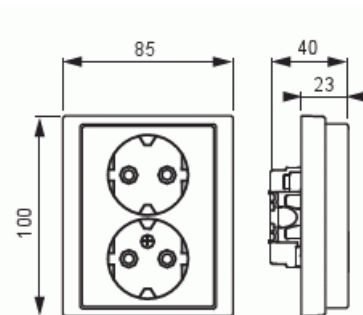

# Pistorasia

Pistorasia, Impressivo, 2-os, maad, jousiliittimin, haaroitusliittimet, matta musta

**Tyyppi:** 302EUJ-885

**Snro:** 2506148

**Tuotetunnus:** 2TKA00002910

**GTIN:** 6438199004662

Uppoasennettava pistorasia. Pistorasiassa on liittimet kutakin kosketinta kohden ja niihin voi kytkeä max 4 johtoa (haaroitusmahdollisuus). Liittimet on hyväksytty ML- ja MK-johtimille. Ei potentiaalivapaita liittimiä. Pistorasian runko on kosketussuojainen ilman peitelevyä.