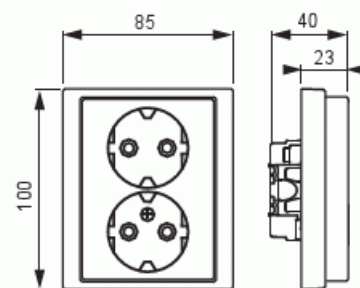

Pistorasia

Pistorasia, Impressivo, 2-os, maad, jousiliittimin, haaroitusliittimet, matta musta

Tyyppi: 302EUJ-885

Snro: 2506148

Tuotekoodi: 2TKA00002910

GTIN: 6438199004662

Uppoasennettava pistorasia. Pistorasiassa on liittimet kutakin kosketinta kohden ja niihin voi kytkeä max 4 johtoa (haaroitusmahdollisuus). Liittimet on hyväksytty ML- ja MK-johtimille. Ei potentiaalivapaita liittimiä. Pistorasian runko on kosketussuojainen ilman peitelevyä.

Tekniset tiedot

Sähkösuureet

Nimellisvirta: 16 A

Nimellisjännite: 250 V

Luokitus

Sopii kotelointiluokalle (IP): IP21

Pakkaus

Paketti: 1/10/100/1200

Yksikkö: kpl

ETIM Data

Aktiivisten kontaktien määrä (pyöreä):	2
Merkinantolampulla:	Ei
Yksikköjen määrä:	2
Vaiheiden lukumäärä:	1
Merkintä/ilmaisu:	ei ole
KytKentätapa:	pistokepuristin / jousiliitin
Saranoitu kansi:	Ei
Parannettu kosketussuojaus:	Kyllä
Merkintäpaikka:	Ei
Väri:	musta
RAL-numero (vastaava):	9005
Metalliväri:	Ei
Läpinäkyvä:	Ei
Lukittava:	Ei
Irrotus/vapautus-mekanismi:	Ei
Eristetty asennus:	Ei
Toiminnanilmaisevalla valolla:	Ei
Hakuvalolla:	Ei
Ylijännitesuojaus:	Ei
Vikavirtasuojaus:	Ei
Pienoissulakkeella:	Ei
Erikoisteholähde:	ei erityistä virtalähdettä
Asennustapa:	uppoasennus
Kiinnitystapa:	kynsi-/ruuvikiinnitys
Materiaali:	muovi
Materiaalin laatu:	kestomuovi
Halogeeniton:	Kyllä
Pinnan suojaus:	käsittelemätön
Pintamateriaali:	matta
Antibakteerinen käsittely:	Ei
Ketjutusmahdollisuus:	Ei
Päälle/pois-kytkimellä:	Ei

Tuotekortti

Pistorasia, Impressivo, 2-os, maad, jousiliittimin, haaroitusliittimet, matta musta

Kääntyvä keskiosa:	Ei
Taajuus:	50 Hz
Laitteen leveys:	85 mm
Laitteen korkeus:	48 mm
Laitteen syvyys:	100 mm
Minimisyvyys (sisäänrakennettu laitekotelo):	17 mm