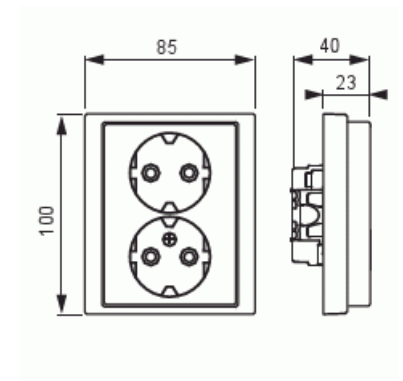

Pistorasia

Pistorasia, Impressivo, 2-os, maad, jousiliittimin, haaroitusliittimet, matta valkoinen

Tyyppi: 302EUJ-884

Snro: 2506147

Tuotetunnus: 2TKA00002909

GTIN: 6438199004655

Uppoasennettava pistorasia. Pistorasiassa on liittimet kutakin kosketinta kohden ja niihin voi kytkeä max 4 johtoa (haaroitusmahdollisuus). Liittimet on hyväksytty ML ja MK johtimille. Ei potentiaalivapaita liittimiä. Pistorasian runko on kosketussuojainen ilman peitelevyä.

Tekniset tiedot

Sähkösuureet

Nimellisvirta:	16 A
Nimellisjännite:	250 V

Luokitus

Kotelointiluokka:	IP21
-------------------	------

Pakkaus

Paketti:	1/10/100/1200
Yksikkö:	kpl

ETIM Data

Aktiivisten kontaktien määrä (pyöreä):	2
Merkinantolampulla:	Ei
Yksikköjen määrä:	2
Vaiheiden lukumäärä:	1
Merkintä/ilmaisu:	ei ole
KytKentätapa:	pistokepuristin / jousiliitin
Saranoitu kansi:	Ei
Parannettu kosketussuojaus:	Kyllä
Merkintäpaikka:	Ei
Väri:	valkoinen
RAL-numero (vastaava):	9016
Metalliväri:	Ei
Läpinäkyvä:	Ei
Lukittava:	Ei
Irrotus/vapautus-mekanismi:	Ei
Eristetty asennus:	Ei
Toiminnanilmaisevalla valolla:	Ei
Hakuvalolla:	Ei
Ylijännitesuojaus:	Ei
Vikavirtasuojaus:	Ei
Pienoissulakkeella:	Ei
Erikoisteholähde:	ei erityistä virtalähdettä
Asennustapa:	uppoasennus
Kiinnitystapa:	kynsi-/ruuvikiinnitys
Materiaali:	muovi
Materiaalin laatu:	kestomuovi
Halogeeniton:	Kyllä
Pinnan suojaus:	käsittelemätön
Pintamateriaali:	matta
Antibakteerinen käsittely:	Ei
Ketjutusmahdollisuus:	Ei
Päälle/pois-kytkimellä:	Ei

Tuotekortti

Pistorasia, Impressivo, 2-os, maad, jousiliittimin, haaroitusliittimet, matta valkoinen

Kääntyvä keskiosa:	Ei
Nimellisvirta:	16 A
Nimellisjännite:	250 V
Taajuus:	50 Hz
Sopii koteloituokalle (IP):	IP21
Laitteen leveys:	85 mm
Laitteen korkeus:	48 mm
Laitteen syvyys:	100 mm
Minimisyvyys (sisäänrakennettu laitekotelo):	17 mm