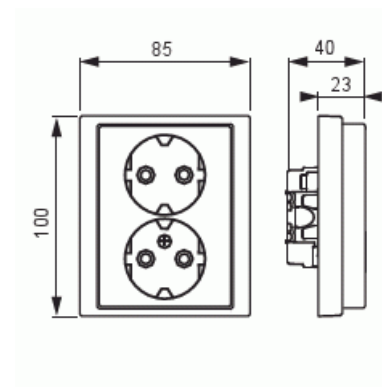

# Pistorasia

Pistorasia, 2-os, maad, jousiliittimin, haaroitusliittimet, maalattu teräs

**Tyyppi:** 302EUJ-866

**Snro:** 2506146

**Tuotekoodi:** 2TKA00002908

**GTIN:** 6438199004648

Uppoasennettava pistorasia. Pistorasiassa on liittimet kutakin kosketinta kohden ja niihin voi kytkeä max 4 johtoa (haaroitusmahdollisuus). Liittimet on hyväksytty ML ja MK johtimille. Ei potentiaalivapaita liittimiä. Pistorasian runko on kosketussuojainen ilman peitelevyä.

# Tuotekortti

Pistorasia, 2-os, maad, jousiliittimin, haaroitusliittimet, maalattu teräs

Antibakteerinen käsittely:	Ei
Ketjutusmahdollisuus:	Ei
Päälle/pois-kytkimellä:	Ei
Kääntyvä keskiosa:	Ei
Taajuus:	50 Hz
Laitteen leveys:	85 mm
Laitteen korkeus:	48 mm
Laitteen syvyys:	100 mm
Minimisyvyys (sisäänrakennettu laitekotelo):	17 mm