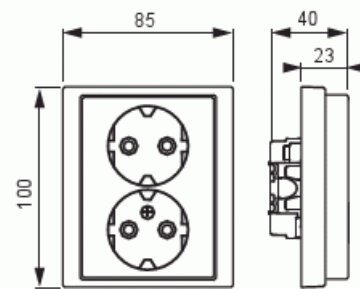

Pistorasia

Pistorasia, 2-os, maad, jousiliittimin, haaroitusliittimet, maalattu teräs

Tyyppi: 302EUJ-866

Snro: 2506146

Tuotetunnus: 2TKA00002908

GTIN: 6438199004648

Uppoasennettava pistorasia. Pistorasiassa on liittimet kutakin kosketinta kohden ja niihin voi kytkeä max 4 johtoa (haaroitusmahdollisuus). Liittimet on hyväksytty ML ja MK johtimille. Ei potentiaalivapaita liittimiä. Pistorasian runko on kosketussuojainen ilman peitelevyä.

Tekniset tiedot

Sähkösuureet

Nimellisvirta: 16 A

Nimellisjännite: 250 V

Luokitus

Kotelointiluokka: IP21

Suojausluokka: IP21

Pakkaus

Paketti: 1/10/100/1200

Yksikkö: kpl

ETIM Data

Aktiivisten kontaktien määrä (pyöreä):	2
Merkinantolampulla:	Ei
Yksikköjen määrä:	2
Vaiheiden lukumäärä:	1
Merkintä/ilmaisu:	ei ole
KytKentätapa:	pistokepuristin / jousiliitin
Saranoitu kansi:	Ei
Parannettu kosketussuojaus:	Kyllä
Merkintäpaikka:	Ei
Väri:	ruostumaton teräs
Metalliväri:	Kyllä
Läpinäkyvä:	Ei
Lukittava:	Ei
Irrotus/vapautus-mekanismi:	Ei
Eristetty asennus:	Ei
Toiminnanilmaisevalla valolla:	Ei
Hakuvalolla:	Ei
Ylijännitesuojaus:	Ei
Vikavirtasuojaus:	Ei
Pienoissulakkeella:	Ei
Erikoisteholähde:	ei erityistä virtalähdettä
Asennustapa:	uppoasennus
Kiinnitystapa:	kynsi-/ruuvikiinnitys
Materiaali:	muovi
Materiaalin laatu:	kestomuovi
Halogeeniton:	Kyllä
Pinnan suojaus:	lakattu
Pintamateriaali:	matta
Antibakteerinen käsittely:	Ei
Ketjutusmahdollisuus:	Ei
Päälle/pois-kytkimellä:	Ei
Kääntyvä keskiosa:	Ei

Tuotekortti

Pistorasia, 2-os, maad, jousiliittimin, haaroitusliittimet, maalattu teräs

Nimellisvirta:	16 A
Nimellisjännite:	250 V
Taajuus:	50 Hz
Sopii kotelointiluokalle (IP):	IP21
Laitteen leveys:	85 mm
Laitteen korkeus:	48 mm
Laitteen syvyys:	100 mm
Minimisyvyys (sisäänrakennettu laitekotelo):	17 mm