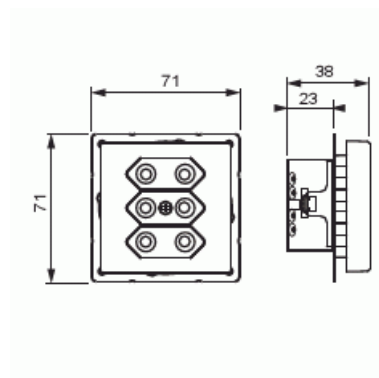

Pistorasia

Pistorasia, Impressivo, 3-os, Euro, jousiliittimin, haaroitusliittimet, 2 lisäl, matta musta

Tyyppi: 303UC-885

Snro: 2506138

Tuotetunnus: 2TKA00002907

GTIN: 6438199004631

3-osainen Euro pistorasia keskiölevyllä. Pistorasiassa on liittimet 0- ja N-johtimille ja niihin voi kytkeä max 4 johtoa (haaroitusmahdollisuus). Lisäksi rungossa on 2-lisäliitintä joihin voi kytkeä kumpaankin 2 johtoa. Liittimet on hyväksytty ML- ja MK-johtimille. Pistorasian runko on kosketussuojainen ilman peitelevyä.

Malli / Tyyppi:	eurolitiin (CEE 7/16)
Aktiivisten kontaktien määrä (pyöreä):	2
Merkinantolampulla:	Ei
Yksikköjen määrä:	3
Vaiheiden lukumäärä:	1
Merkintä/ilmaisu:	ei ole
KytKentätapa:	pistokepuristin / jousiliitin
Saranoitu kansi:	Ei
Parannettu kosketussuojaus:	Kyllä
Merkintäpaikka:	Ei
Väri:	musta
RAL-numero (vastaava):	9005
Metalliväri:	Ei
Läpinäkyvä:	Ei
Lukittava:	Ei
Irrotus/vapautus-mekanismi:	Ei
Eristetty asennus:	Ei
Toiminnanilmaisevalla valolla:	Ei
Hakuvalolla:	Ei
Ylijännitesuojaus:	Ei
Vikavirtasuojaus:	Ei
Pienoissulakkeella:	Ei
Erikoisteholähde:	ei erityistä virtalähdettä
Asennustapa:	uppoasennus
Kiinnitystapa:	kynsi-/ruuvikiinnitys
Materiaali:	muovi
Materiaalin laatu:	kestomuovi
Halogeeniton:	Kyllä
Pinnan suojaus:	käsittelemätön
Pintamateriaali:	matta
Antibakteerinen käsittely:	Ei
Ketjutusmahdollisuus:	Ei

Tuotekortti

Pistorasia, Impressivo, 3-os, Euro, jousiliittimin, haaroitusliittimet, 2 lisäl, matta musta

Päälle/pois-kytkimellä:	Ei
Kääntyvä keskiosa:	Ei
Nimellisvirta:	2.5 A
Nimellisjännite:	250 V
Taajuus:	50 Hz
Sopii kotelointiluokalle (IP):	IP21
Laitteen leveys:	71 mm
Laitteen korkeus:	35 mm
Laitteen syvyys:	71 mm
Minimisyvyys (sisäänrakennettu laitekotelo):	23 mm