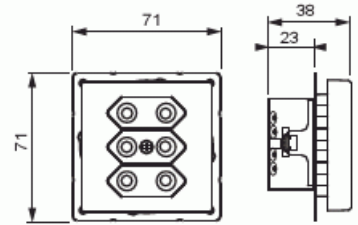

# Pistorasia

Pistorasia, Impressivo, 3-os, Euro, jousiliittimin, haaroitusliittimet, 2 lisäl, matta musta

**Tyyppi:** 303UC-885

**Snro:** 2506138

**Tuotekoodi:** 2TKA00002907

**GTIN:** 6438199004631

3-osainen Euro pistorasia keskiölevyllä. Pistorasiassa on liittimet 0- ja N-johtimille ja niihin voi kytkeä max 4 johtoa (haaroitusmahdollisuus). Lisäksi rungossa on 2-lisäliitintä joihin voi kytkeä kumpaankin 2 johtoa. Liittimet on hyväksytty ML- ja MK-johtimille. Pistorasian runko on kosketussuojainen ilman peitelevyä.

# Tuotekortti

Pistorasia, Impressivo, 3-os, Euro, jousiliittimin, haaroitusliittimet, 2 lisäl, matta musta

Päälle/pois-kytkimellä:	Ei
Kääntyvä keskiosa:	Ei
Taajuus:	50 Hz
Laitteen leveys:	71 mm
Laitteen korkeus:	35 mm
Laitteen syvyys:	71 mm
Minimisyvyys (sisäänrakennettu laitekotelo):	23 mm