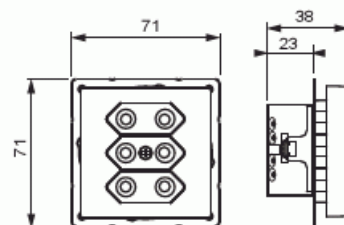

Pistorasia

Pistorasia, Impressivo, 3-os, Euro, jousiliittimin, haaroitusliittimet, 2 lisäl, matta valkoinen

Tyyppi: 303UC-884

Snro: 2506137

Tuotekoodi: 2TKA00002906

GTIN: 6438199004624

3-osainen Euro-pistorasia keskiölevyllä. Pistorasiassa on liittimet 0- ja N-johtimille ja niihin voi kytkeä max 4 johtoa (haaroitusmahdollisuus). Lisäksi rungossa on 2-lisäliitintä joihin voi kytkeä kumpaankin 2 johtoa. Liittimet on hyväksytty ML- ja MK-johtimille. Pistorasian runko on kosketussuojainen ilman peitelevyä.

Tekniset tiedot

Sähkösuureet

Nimellisvirta:	2.5 A
Nimellisjännite:	250 V

Luokitus

Sopii kotelointiluokalle (IP):	IP21
--------------------------------	------

Pakkaus

Paketti:	1/10/100/1800
Yksikkö:	kpl

ETIM Data

Malli / Tyyppi:	eurolitiin (CEE 7/16)
Aktiivisten kontaktien määrä (pyöreä):	2
Merkinantolampulla:	Ei
Yksikköjen määrä:	3
Vaiheiden lukumäärä:	1
Merkintä/ilmaisu:	ei ole
KytKentätapa:	pistokepuristin / jousiliitin
Saranoitu kansi:	Ei
Parannettu kosketussuojaus:	Kyllä
Merkintäpaikka:	Ei
Väri:	valkoinen
RAL-numero (vastaava):	9016
Metalliväri:	Ei
Läpinäkyvä:	Ei
Lukittava:	Ei
Irrotus/vapautus-mekanismi:	Ei
Eristetty asennus:	Ei
Toiminnanilmaisevalla valolla:	Ei
Hakuvalolla:	Ei
Ylijännitesuojaus:	Ei
Vikavirtasuojaus:	Ei
Pienoissulakkeella:	Ei
Erikoisteholähde:	ei erityistä virtalähdettä
Asennustapa:	uppoasennus
Kiinnitystapa:	kynsi-/ruuvikiinnitys
Materiaali:	muovi
Materiaalin laatu:	kestomuovi
Halogeeniton:	Kyllä
Pinnan suojaus:	käsittelemätön
Pintamateriaali:	matta
Antibakteerinen käsittely:	Ei
Ketjutusmahdollisuus:	Ei

Tuotekortti

Pistorasia, Impressivo, 3-os, Euro, jousiliittimin, haaroitusliittimet, 2 lisäl, matta valkoinen

Päälle/pois-kytkimellä:	Ei
Kääntyvä keskiosa:	Ei
Taajuus:	50 Hz
Laitteen leveys:	71 mm
Laitteen korkeus:	35 mm
Laitteen syvyys:	71 mm
Minimisyvyys (sisäänrakennettu laitekotelo):	23 mm