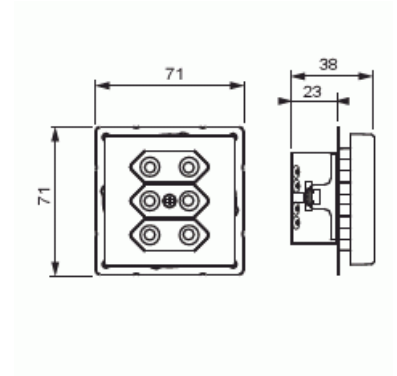

Pistorasia

Pistorasia, Impressivo, 3-os, Euro, jousiliittimin, haaroitusliittimet, 2 lisäl, matta valkoinen

Tyyppi: 303UC-884

Snro: 2506137

Tuotetunnus: 2TKA00002906

GTIN: 6438199004624

3-osainen Euro-pistorasia keskiölevyllä. Pistorasiassa on liittimet 0- ja N-johtimille ja niihin voi kytkeä max 4 johtoa (haaroitusmahdollisuus). Lisäksi rungossa on 2-lisäliitintä joihin voi kytkeä kumpaankin 2 johtoa. Liittimet on hyväksytty ML- ja MK-johtimille. Pistorasian runko on kosketussuojainen ilman peitelevyä.

Malli / Tyyppi:	eurolitiin (CEE 7/16)
Aktiivisten kontaktien määrä (pyöreä):	2
Merkinantolampulla:	Ei
Yksikköjen määrä:	3
Vaiheiden lukumäärä:	1
Merkintä/ilmaisu:	ei ole
KytKentätapa:	pistokepuristin / jousiliitin
Saranoitu kansi:	Ei
Parannettu kosketussuojaus:	Kyllä
Merkintäpaikka:	Ei
Väri:	valkoinen
RAL-numero (vastaava):	9016
Metalliväri:	Ei
Läpinäkyvä:	Ei
Lukittava:	Ei
Irrotus/vapautus-mekanismi:	Ei
Eristetty asennus:	Ei
Toiminnanilmaisevalla valolla:	Ei
Hakuvalolla:	Ei
Ylijännitesuojaus:	Ei
Vikavirtasuojaus:	Ei
Pienoissulakkeella:	Ei
Erikoisteholähde:	ei erityistä virtalähdettä
Asennustapa:	uppoasennus
Kiinnitystapa:	kynsi-/ruuvikiinnitys
Materiaali:	muovi
Materiaalin laatu:	kestomuovi
Halogeeniton:	Kyllä
Pinnan suojaus:	käsitlemätön
Pintamateriaali:	matta
Antibakteerinen käsittely:	Ei
Ketjutusmahdollisuus:	Ei

Tuotekortti

Pistorasia, Impressivo, 3-os, Euro, jousiliittimin, haaroitusliittimet, 2 lisäl, matta valkoinen

Päälle/pois-kytkimellä:	Ei
Kääntyvä keskiosa:	Ei
Nimellisvirta:	2.5 A
Nimellisjännite:	250 V
Taajuus:	50 Hz
Sopii kotelointiluokalle (IP):	IP21
Laitteen leveys:	71 mm
Laitteen korkeus:	35 mm
Laitteen syvyys:	71 mm
Minimisyvyys (sisäänrakennettu laitekotelo):	23 mm